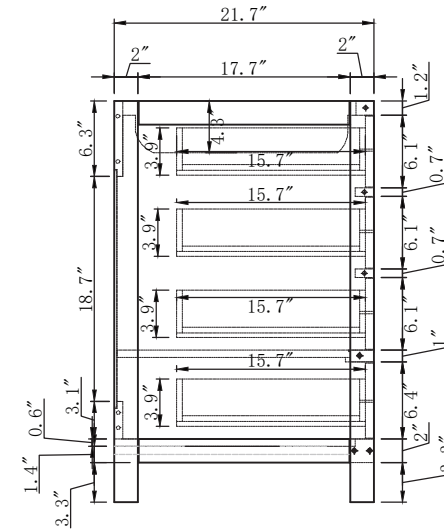

TOP

SIDE

BACK

AVANT
STYLES

SPECIFICATIONS

www.avant-styles.com

SKU: GS-50060

REV1.13.18