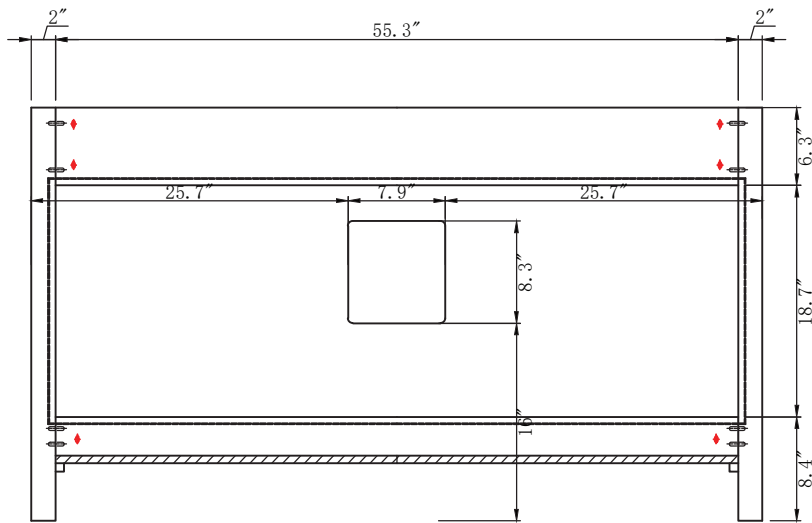

TOP

SIDE

BACK

AVANT
STYLES

SPECIFICATIONS

www.avant-styles.com

SKU: GS-50060

REV1.13.18