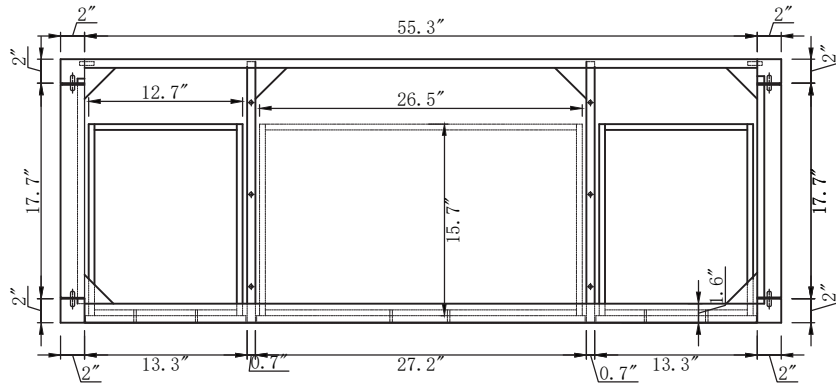

TOP

SIDE

BACK

AVANT
STYLES

SPECIFICATIONS

www.avant-styles.com

SKU: GS-50060

REV1.13.18