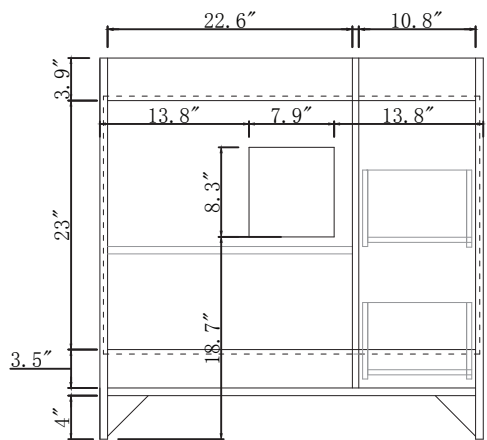

TOP

SIDE

BACK

AVANT
STYLES

SPECIFICATIONS

www.avant-styles.com

SKU: ES-32036

REV1.13.18