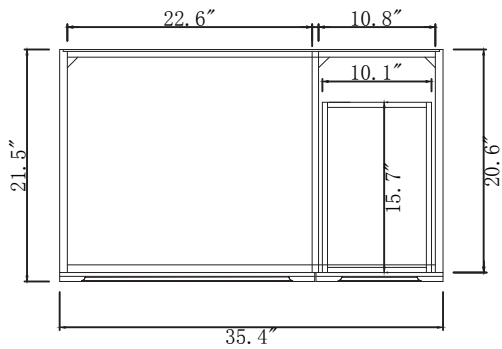

TOP

SIDE

BACK

AVANT
STYLES

SPECIFICATIONS

www.avant-styles.com

SKU: ES-32036

REV1.13.18