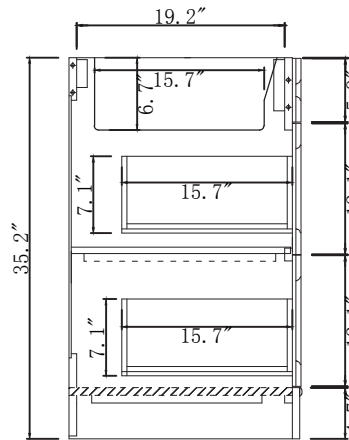

TOP

SIDE

BACK

AVANT
STYLES

SPECIFICATIONS

www.avant-styles.com

SKU: ES-32036

REV1.13.18