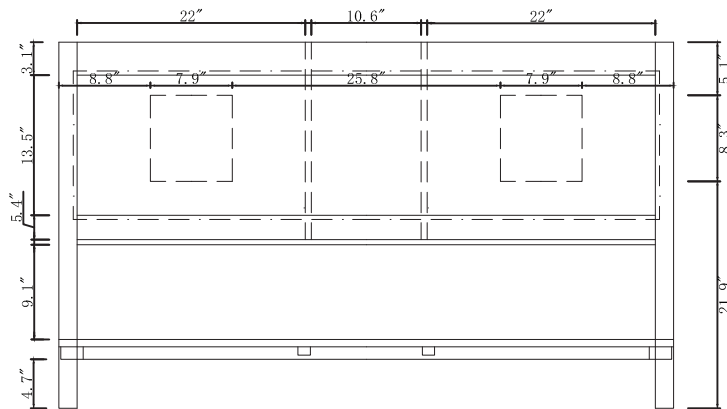

TOP

SIDE

BACK

AVANT
STYLES

SPECIFICATIONS

www.avant-styles.com

SKU: ED-30060

REV1.13.18