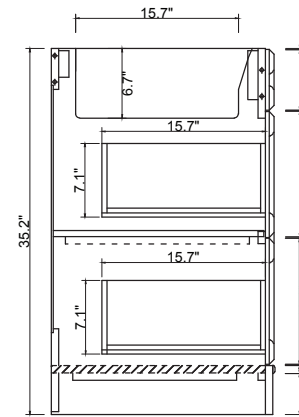

TOP

SIDE

BACK

AVANT
STYLES

SPECIFICATIONS

www.avant-styles.com

SKU: ED-25072

REV1.13.18