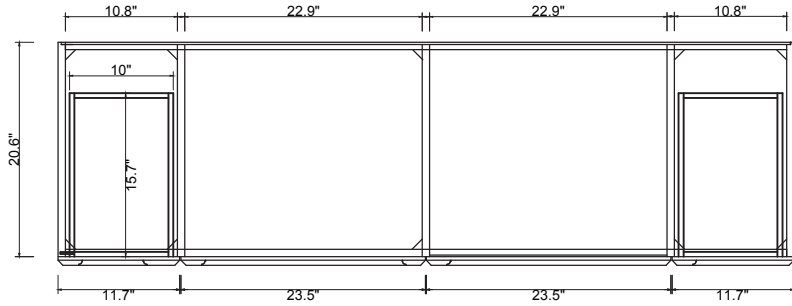

TOP

SIDE

BACK

AVANT
STYLES

SPECIFICATIONS

www.avant-styles.com

SKU: ED-25072

REV1.13.18