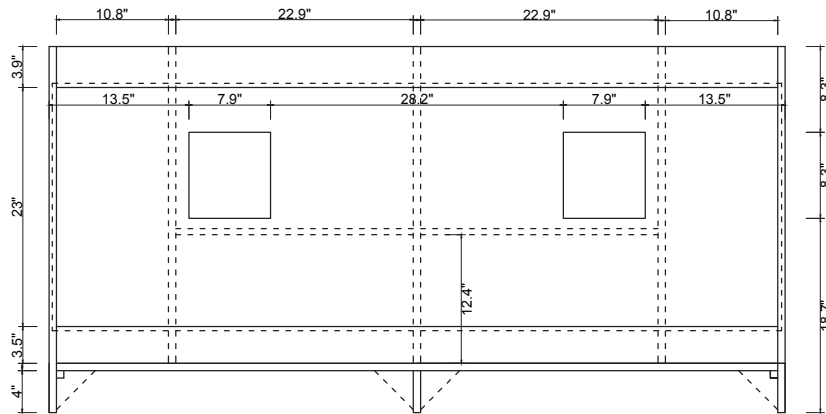

TOP

SIDE

BACK

AVANT
STYLES

SPECIFICATIONS

www.avant-styles.com

SKU: ED-25072

REV1.13.18