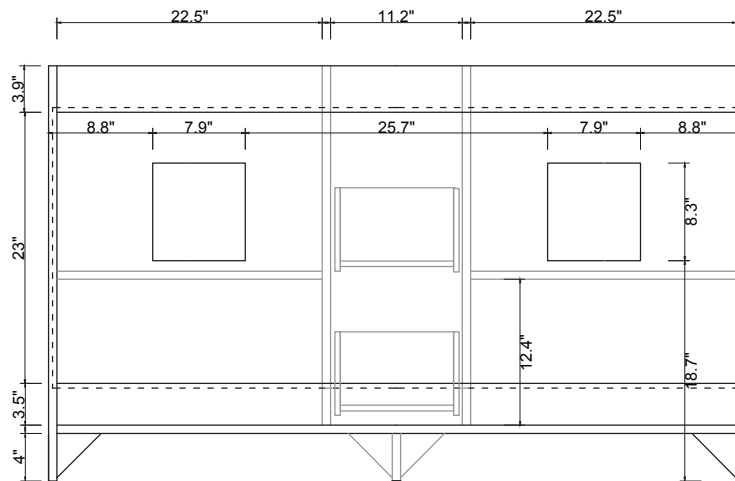

TOP

SIDE

BACK

AVANT
STYLES

SPECIFICATIONS

www.avant-styles.com

SKU: ED-25060

REV1.13.18