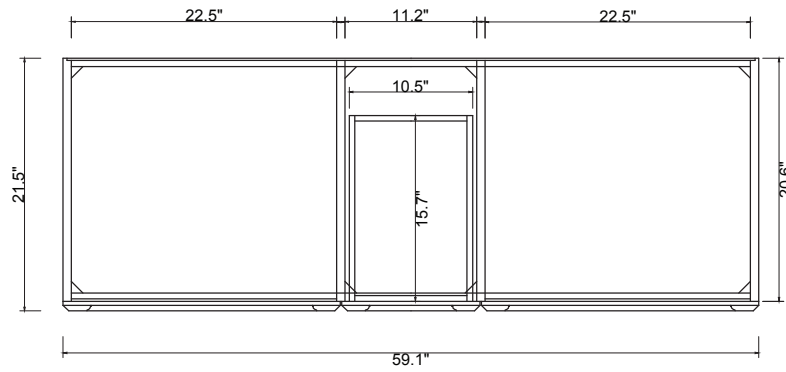

TOP

SIDE

BACK

AVANT
STYLES

SPECIFICATIONS

www.avant-styles.com

SKU: ED-25060

REV1.13.18