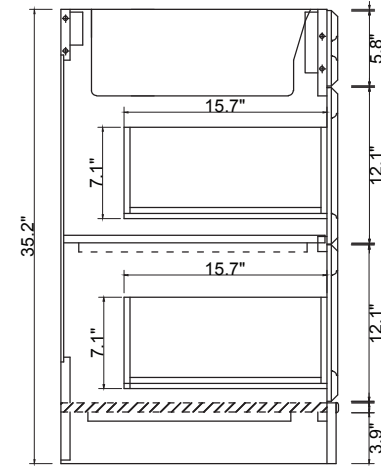

TOP

SIDE

BACK

AVANT
STYLES

SPECIFICATIONS

www.avant-styles.com

SKU: ED-25060

REV1.13.18