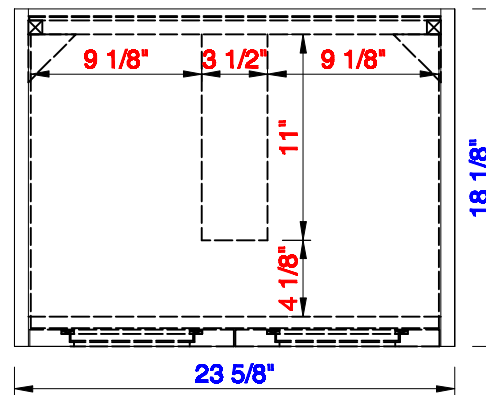

19 5/8"

Item Number:  
E303-B24-BNK  
E303-B24-MBK  
E303-B24-RGD

E303-V24-GW  
E303-V24-MG  
E303-V24-WW

JAMES MARTIN

VANITIES™

Chianti 23 5/8" Cabinet  
Chianti 23 1/4" Metal Base  
Diagrams with Dimensions  
page 01 of 03

E303-V24-GW  
E303-V24-MG  
E303-V24-WW

JAMES MARTIN

VANITIES™

Chianti 23 5/8" Cabinet  
Chianti 23 1/4" Metal Base  
Diagrams with Dimensions  
page 02 of 03

**NOTE ONE: Countertop with integrated sink is shown on this cabinet.**

Version:202004

19 5/8"

Item Number:  
E303-B24-BNK  
E303-B24-MBK  
E303-B24-RGD

E303-V24-GW  
E303-V24-MG  
E303-V24-WW

JAMES MARTIN

VANITIES™

Chianti 23 5/8" Cabinet  
Chianti 23 1/4" Metal Base  
Diagrams with Dimensions  
page 03 of 03