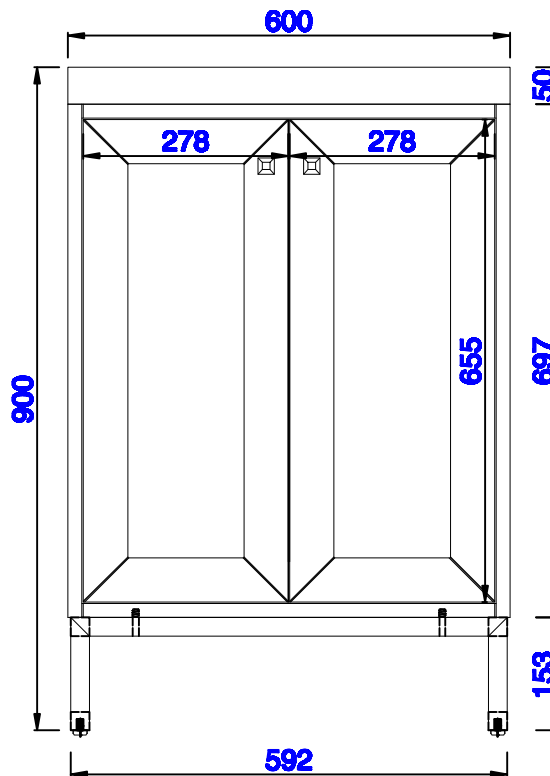

19 5/8"

Item Number:  
E303-B24-BNK  
E303-B24-MBK  
E303-B24-RGD

E303-V24-GW  
E303-V24-MG  
E303-V24-WW

JAMES MARTIN

VANITIES™

Chianti 23 5/8" Cabinet  
Chianti 23 1/4" Metal Base  
Diagrams with Dimensions  
page 01 of 03

Version:202004

19 5/8"

Item Number:  
E303-B24-BNK  
E303-B24-MBK  
E303-B24-RGD

E303-V24-GW  
E303-V24-MG  
E303-V24-WW

JAMES MARTIN

VANITIES™

Chianti 23 5/8" Cabinet  
Chianti 23 1/4" Metal Base  
Diagrams with Dimensions  
page 03 of 03

E303-V24-GW  
E303-V24-MG  
E303-V24-WW

JAMES MARTIN

VANITIES™

Chianti 600mm Cabinet  
Chianti 592mm Metal Base  
Diagrams with Dimensions  
page 01 of 03

**NOTE ONE:** Countertop with integrated sink is shown on this cabinet  
**NOTE TWO:** This vanity does not have a Backsplash.

Version:202004

600mm

Item Number:  
E303-B24-BNK  
E303-B24-MBK  
E303-B24-RGD

E303-V24-GW  
E303-V24-MG  
E303-V24-WW

JAMES MARTIN

VANITIES™

Chianti 600mm Cabinet  
Chianti 592mm Metal Base  
Diagrams with Dimensions  
page 02 of 03