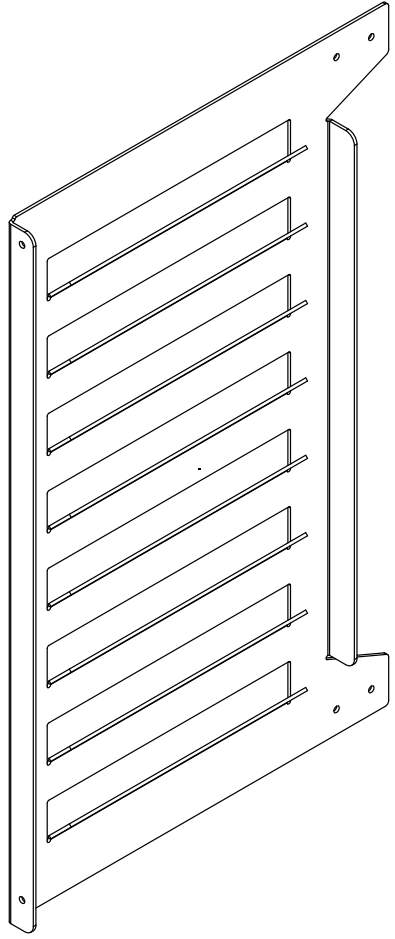

Cover Clima **BLADE**

1

2

Adjustable wall distance / Verstellbare Wandanschluss / Distance de mur ajustable / Distanza dal muro regolabile

Min 0mm - Max 60mm

Use the proper fixing hardware for your wall type

Verwenden Sie die für Ihren Wandtyp geeigneten Befestigungselemente

Utilisez le matériel de fixation approprié pour votre type de mur

Utilizza la ferramenta di fissaggio adatta all tuo tipo di parete