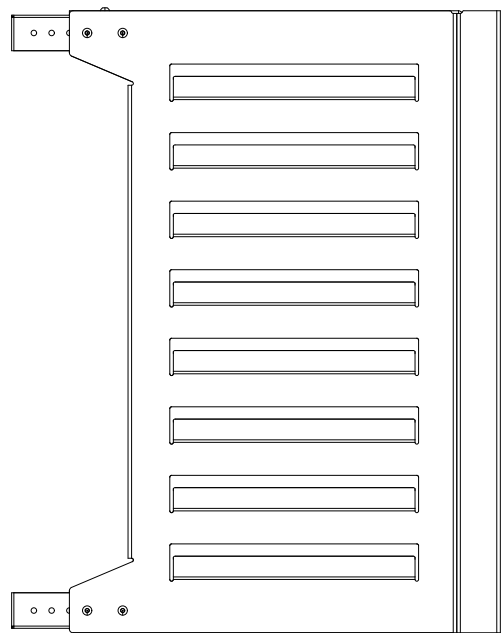

Cover Clima **BLADE**

1

2

Adjustable wall distance / Verstellbare Wandanschluss / Distance de mur ajustable / Distanza dal muro regolabile

Min 0mm - Max 60mm

Use the proper fixing hardware for your wall type

Verwenden Sie die für Ihren Wandtyp geeigneten Befestigungselemente

Utilisez le matériel de fixation approprié pour votre type de mur

Utilizza la ferramenta di fissaggio adatta all tuo tipo di parete