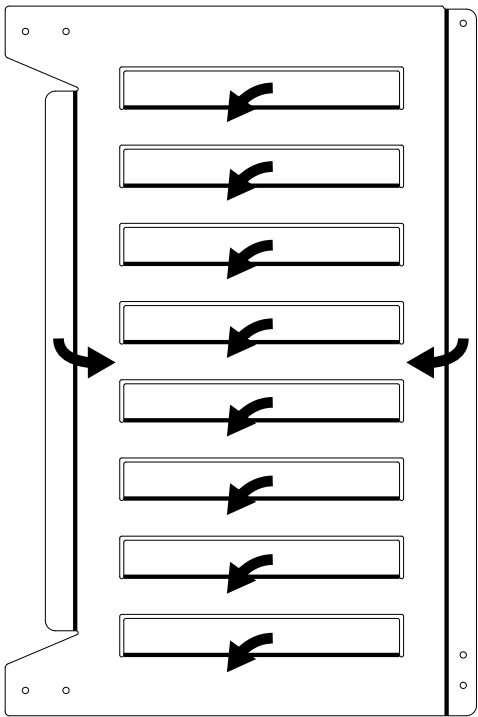

Cover Clima **BLADE**

1

2

Adjustable wall distance / Verstellbare Wandanschluss / Distance de mur ajustable / Distanza dal muro regolabile

Min 0mm - Max 60mm

Use the proper fixing hardware for your wall type

Verwenden Sie die für Ihren Wandtyp geeigneten Befestigungselemente

Utilisez le matériel de fixation approprié pour votre type de mur

Utilizza la ferramenta di fissaggio adatta all tuo tipo di parete