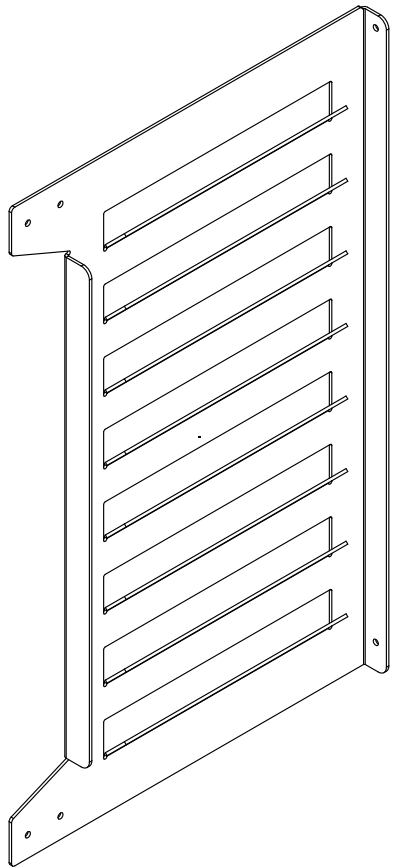

Cover Clima **BLADE**

1

2

Adjustable wall distance / Verstellbare Wandanschluss / Distance de mur ajustable / Distanza dal muro regolabile

Min 0mm - Max 60mm

Use the proper fixing hardware for your wall type

Verwenden Sie die für Ihren Wandtyp geeigneten Befestigungselemente

Utilisez le matériel de fixation approprié pour votre type de mur

Utilizza la ferramenta di fissaggio adatta all tuo tipo di parete