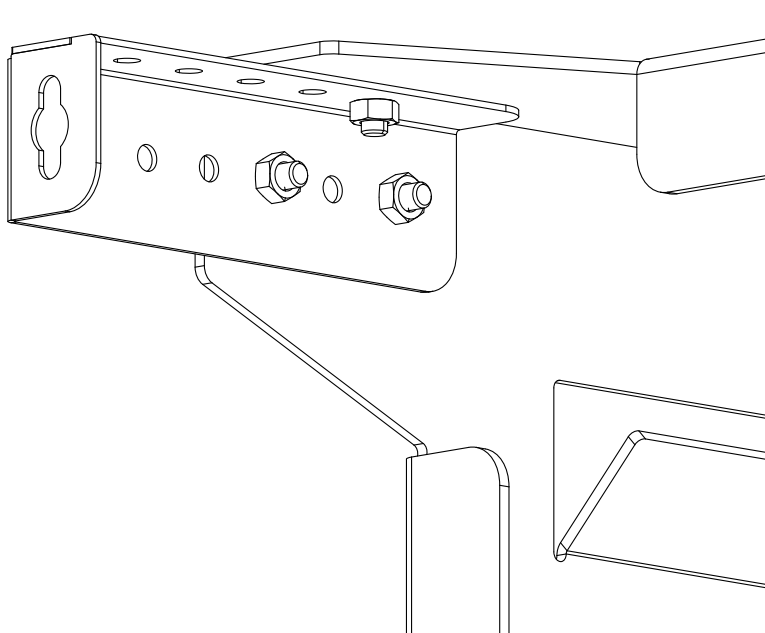

Cover Clima **BLADE**

1

2

Adjustable wall distance / Verstellbare Wandanschluss / Distance de mur ajustable / Distanza dal muro regolabile

Min 0mm - Max 60mm

Use the proper fixing hardware for your wall type

Verwenden Sie die für Ihren Wandtyp geeigneten Befestigungselemente

Utilisez le matériel de fixation approprié pour votre type de mur

Utilizza la ferramenta di fissaggio adatta all tuo tipo di parete