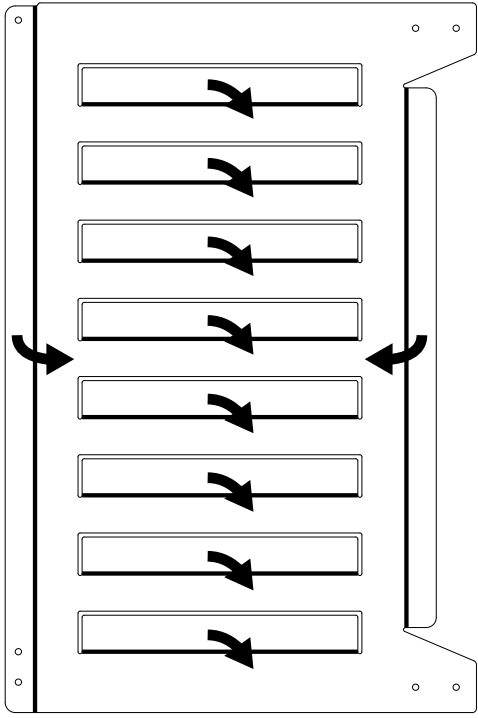

Cover Clima **BLADE**

1

2

Adjustable wall distance / Verstellbare Wandanschluss / Distance de mur ajustable / Distanza dal muro regolabile

Min 0mm - Max 60mm

Use the proper fixing hardware for your wall type

Verwenden Sie die für Ihren Wandtyp geeigneten Befestigungselemente

Utilisez le matériel de fixation approprié pour votre type de mur

Utilizza la ferramenta di fissaggio adatta all tuo tipo di parete