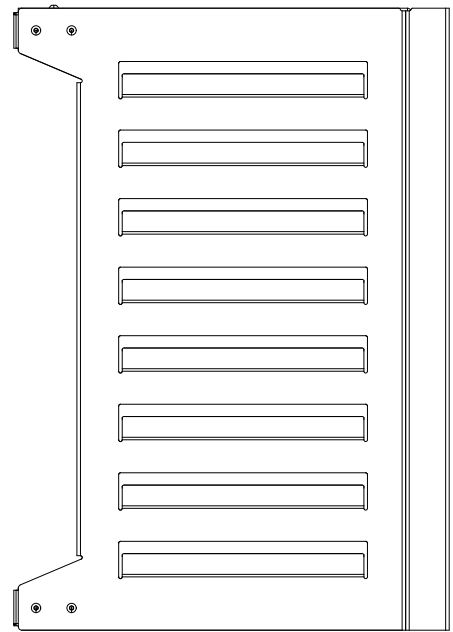

Cover Clima **BLADE**

1

2

Adjustable wall distance / Verstellbare Wandanschluss / Distance de mur ajustable / Distanza dal muro regolabile

Min 0mm - Max 60mm

Use the proper fixing hardware for your wall type

Verwenden Sie die für Ihren Wandtyp geeigneten Befestigungselemente

Utilisez le matériel de fixation approprié pour votre type de mur

Utilizza la ferramenta di fissaggio adatta all tuo tipo di parete