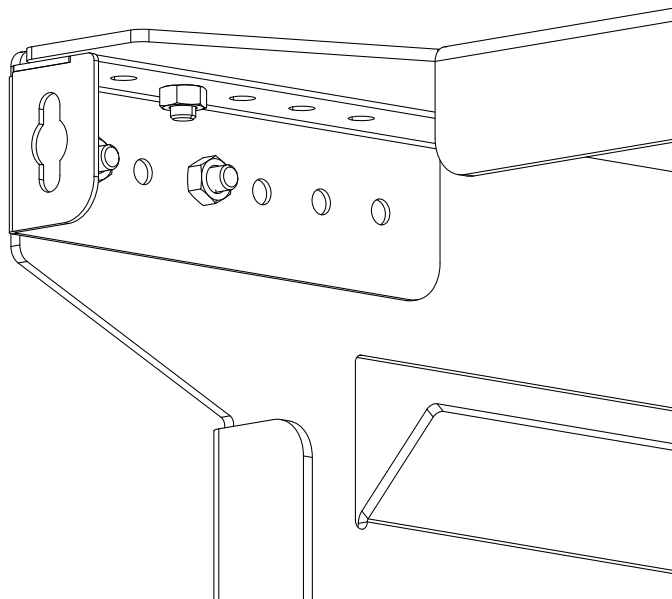

Cover Clima **BLADE**

1

2

Adjustable wall distance / Verstellbare Wandanschluss / Distance de mur ajustable / Distanza dal muro regolabile

Min 0mm - Max 60mm

Use the proper fixing hardware for your wall type

Verwenden Sie die für Ihren Wandtyp geeigneten Befestigungselemente

Utilisez le matériel de fixation approprié pour votre type de mur

Utilizza la ferramenta di fissaggio adatta all tuo tipo di parete