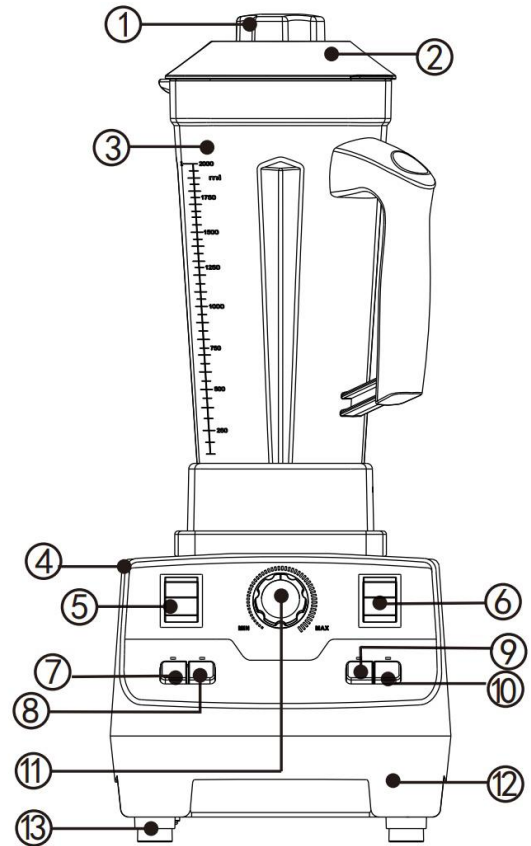

TEILE UND ZUBEHÖR

1. Verschlusskappe
2. Deckel
3. Mixbehälter (Tritan – BPA Frei)
4. Dämpfungsauflage
5. POWER Taste
6. PULSE Taste
7. Programm Taster: SMOOTHIE
8. Programm Taster: SAUCE
9. Programm Taster: EIS
10. TIMER Taste
11. Geschwindigkeitsregler
12. Motoreinheit
13. GummifüÙe
- 1 x DE Anleitung
- **EXTRA:** Smoothie Rezeptbuch