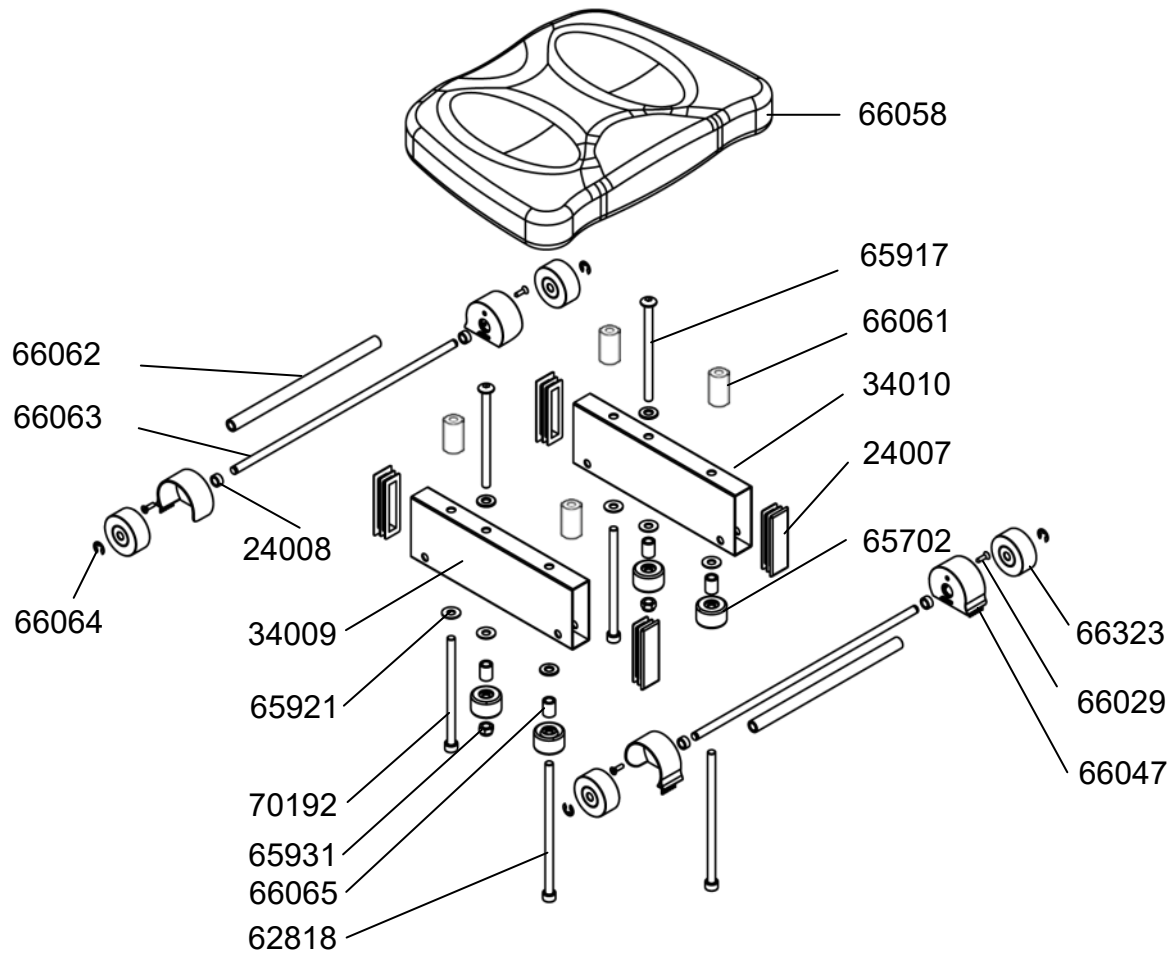

Footplate Slider Assembly

10100	2	Washer M6x16x1 - B
10176	2	Foot Strap & Buckle
10220	2	Flat Screw M6x20 - B
61063	2	Footplate Slider with Velcro #65997
61064	2	Footplate Slider Base 120x111x22.8
65693	8	Dome Head Bolt M5x15 - B
65935	2	Nyloc Nut M6 - B

A159 Belt Bungee Pulley Complete

60900	1	Belt Bungee Pulley Complete & Velcro & One Way Bearings #90136
66924	1	Bungee 8mm x 2230 & Inner Clip #65922

A376 Plastic Handle Complete

64502	1	Handle Plastic Cap
64503	1	Belt Bush
64504	1	Belt
64510	1	Battery Cap
64511	2	Round Sunk Screw SUS M3x12-B
64524	6	Counter Sunk Screw SUS M3x25-B
64525	1	Handle with Decal #64523 & 2*64507 & 2*64516&4*64512

A240 Seat Assembly Complete

24007	4	End Cap 25x75
24008	4	Bushing 8.2x12 L6
34009	1	Seat Frame - Left
34010	1	Seat Frame - Right
62818	2	Hex Head Bolt M8x160 - B
65702	4	Seat Wheel
65917	2	Dome Head Bolt M8x120
65921	8	Washer M8.5x19x1.6t - B
65931	2	Nyloc Nut M8 - B
66029	4	Counter Sunk Bolt 4x10 - B
66047	2	Brush Cover - Left & Right
66058	1	Seat LS-E28
66061	4	Spacer 20x8x38
66062	2	Spacer 12x8x209
66063	2	Axle shaft 8mm
66064	4	D7 Eclip
66065	4	Spacer 12.7x8x19.5
66323	4	Seat Wheel 98A
70192	2	Hex Head Bolt M8x130-B