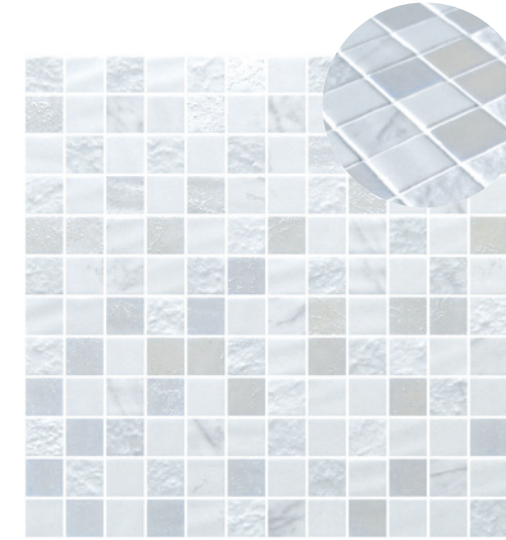

ESSENCE

25x25 mm (1"x1")

SHEET HOJA

size / dimensión:
311x311 mm (12.24"x12.24")
thickness / espesor:
4,9 mm (0.19")
weight / peso:
0,91 Kg (2.01 lb)

BOX CAJA

sheets / hojas:
5
quantity / cantidad:
0,49 m² (5.27 sqft)
weight / peso:
4,57 kg (10.1 lb)

PALLET PALET

quantity / cantidad:
105,84 m² (1.139 sqft)
boxes / cajas:
216
gross weight / peso bruto:
987,12 kg (2.175 lb)

EURO PALLET EURO PALLET

quantity / cantidad:
70,56 m² (759.5 sqft)
boxes / cajas:
144
gross weight / peso bruto:
658 Kg (1.450 lb)

2002690 Essence Carrara

(464)