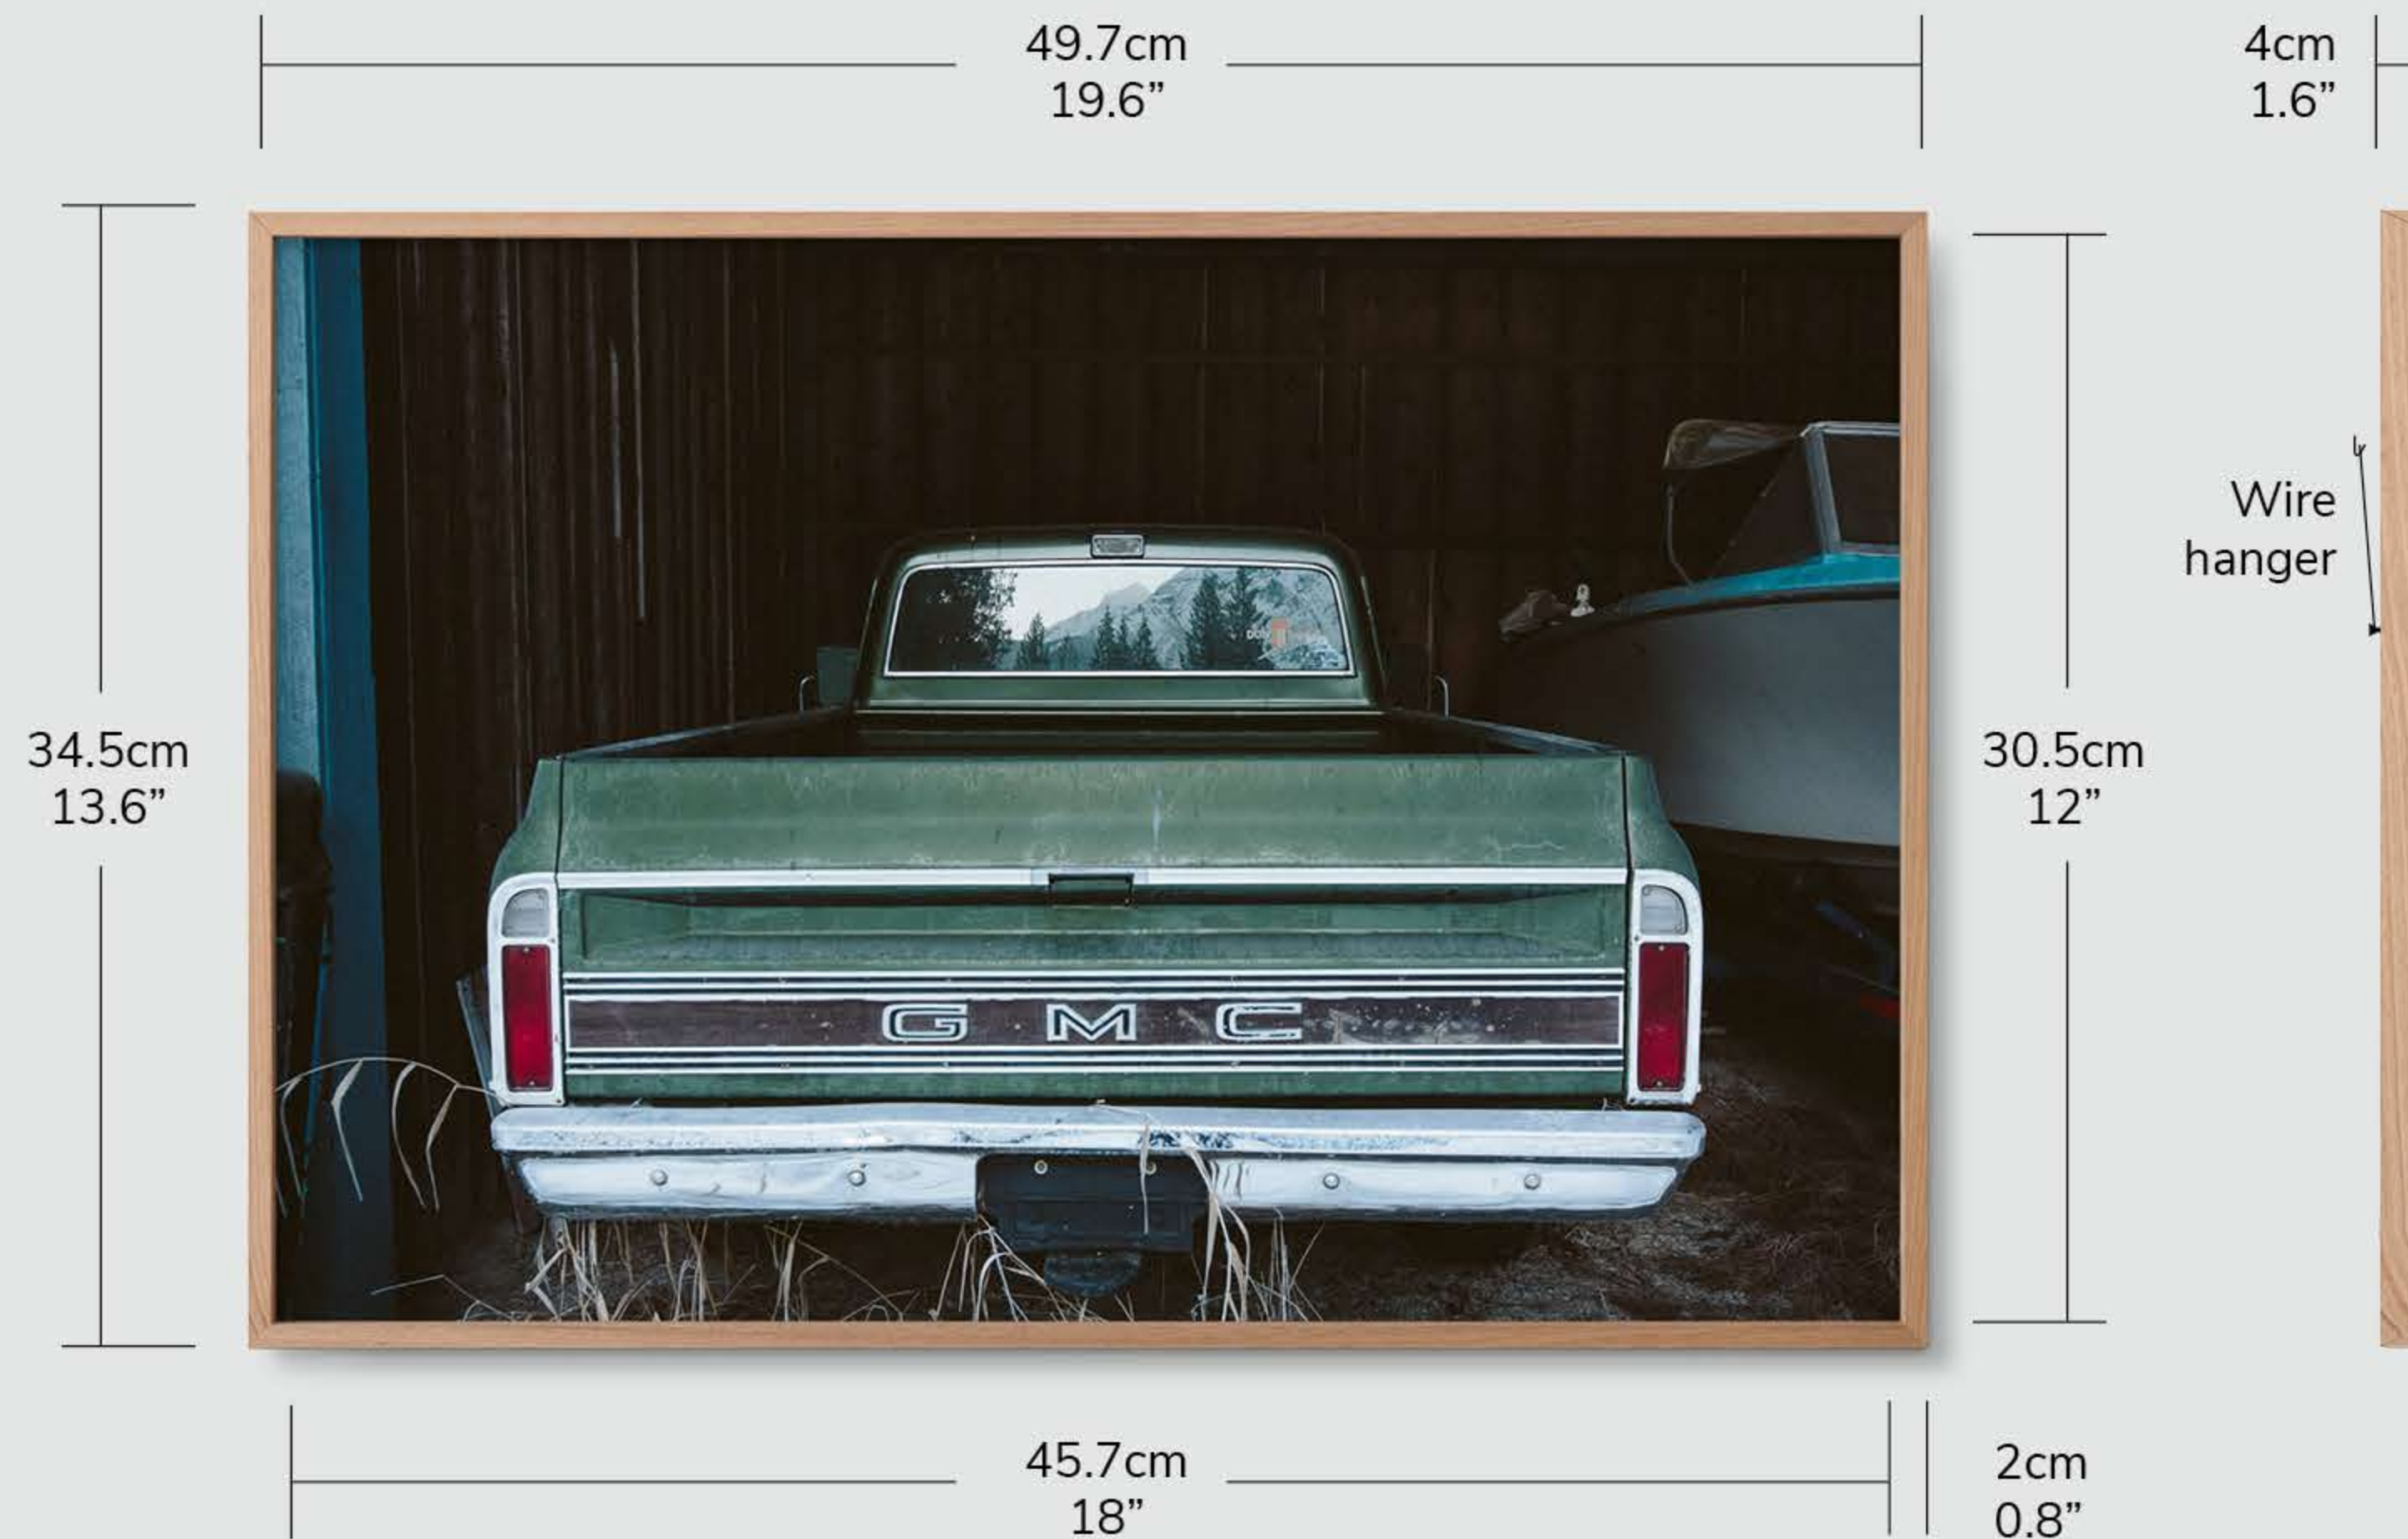

## Image size

134.4cm x 83.6cm / 52.9" x 32.9"

## Frame colour

- Raw Oak Frame
- White Wood Frame

## Frame size

49.7cm x 34.5cm / 19.6" x 13.6"

## Image size

45.7cm x 30.5cm / 18" x 12"