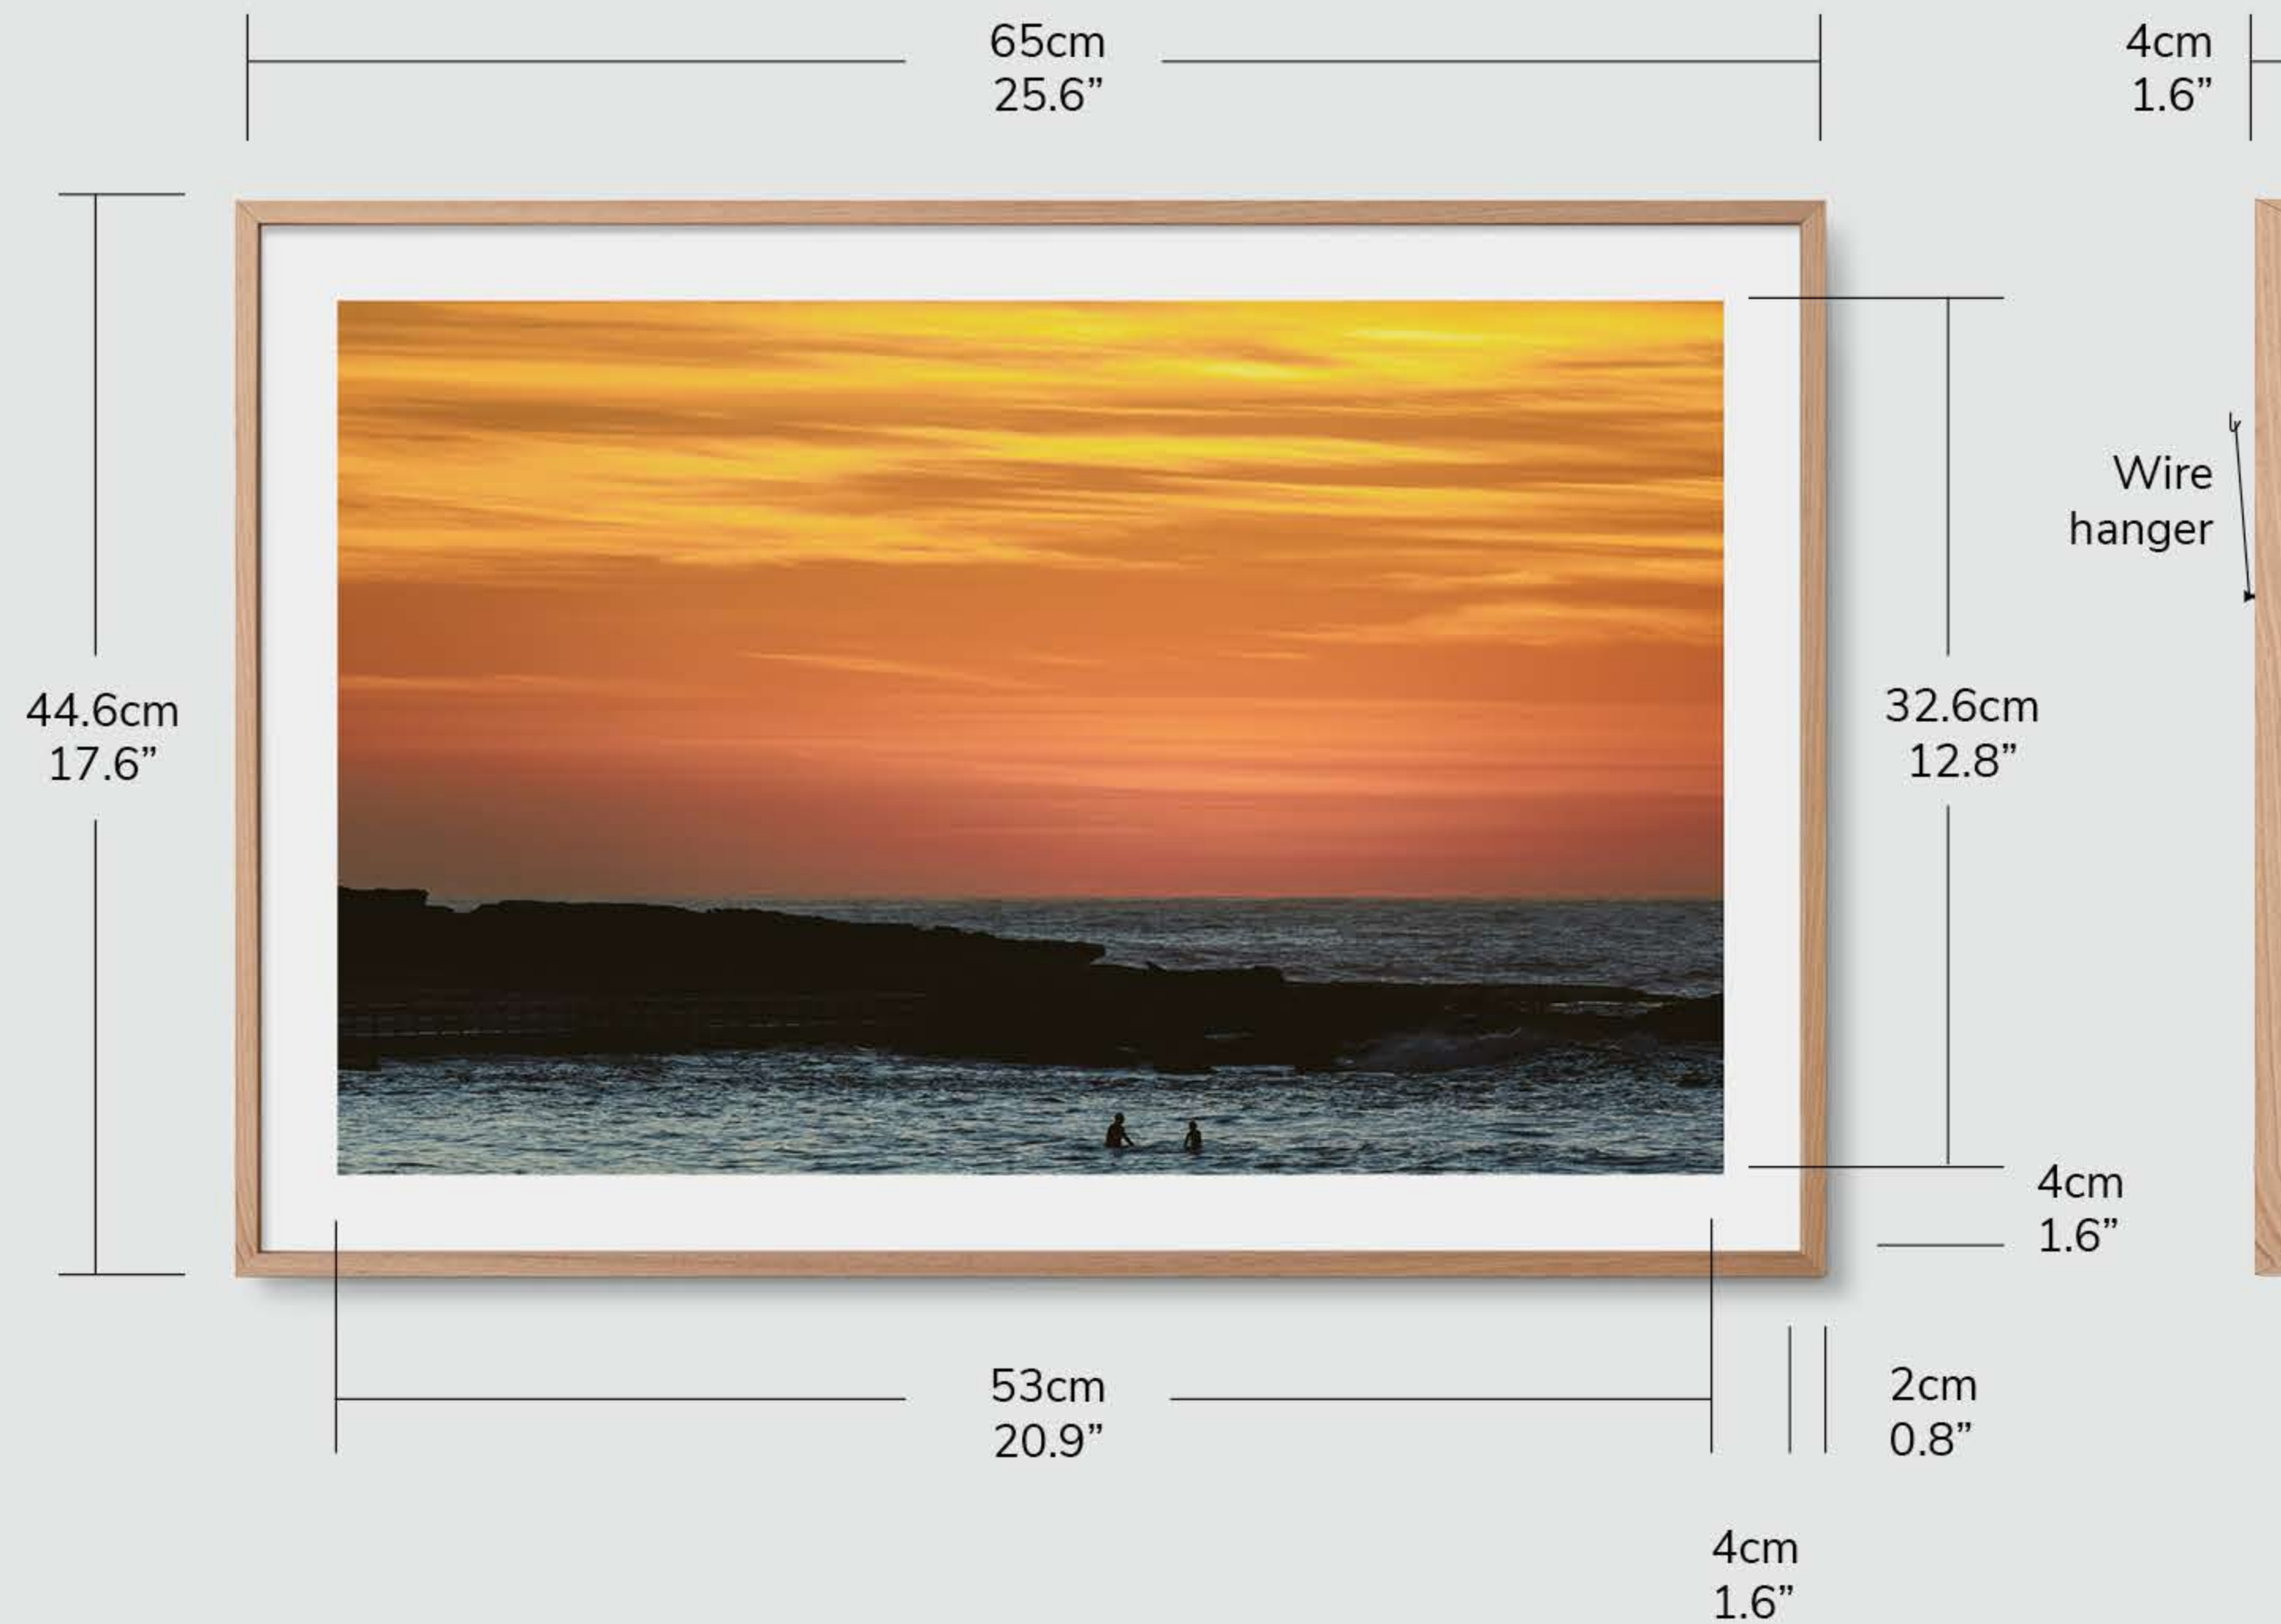

## Border size

4cm / 1.6"

## Frame colour

- Raw Oak Frame
- White Wood Frame

# Medium frame (White border)

## Frame size

65cm x 44.6cm / 25.6" x 17.6"