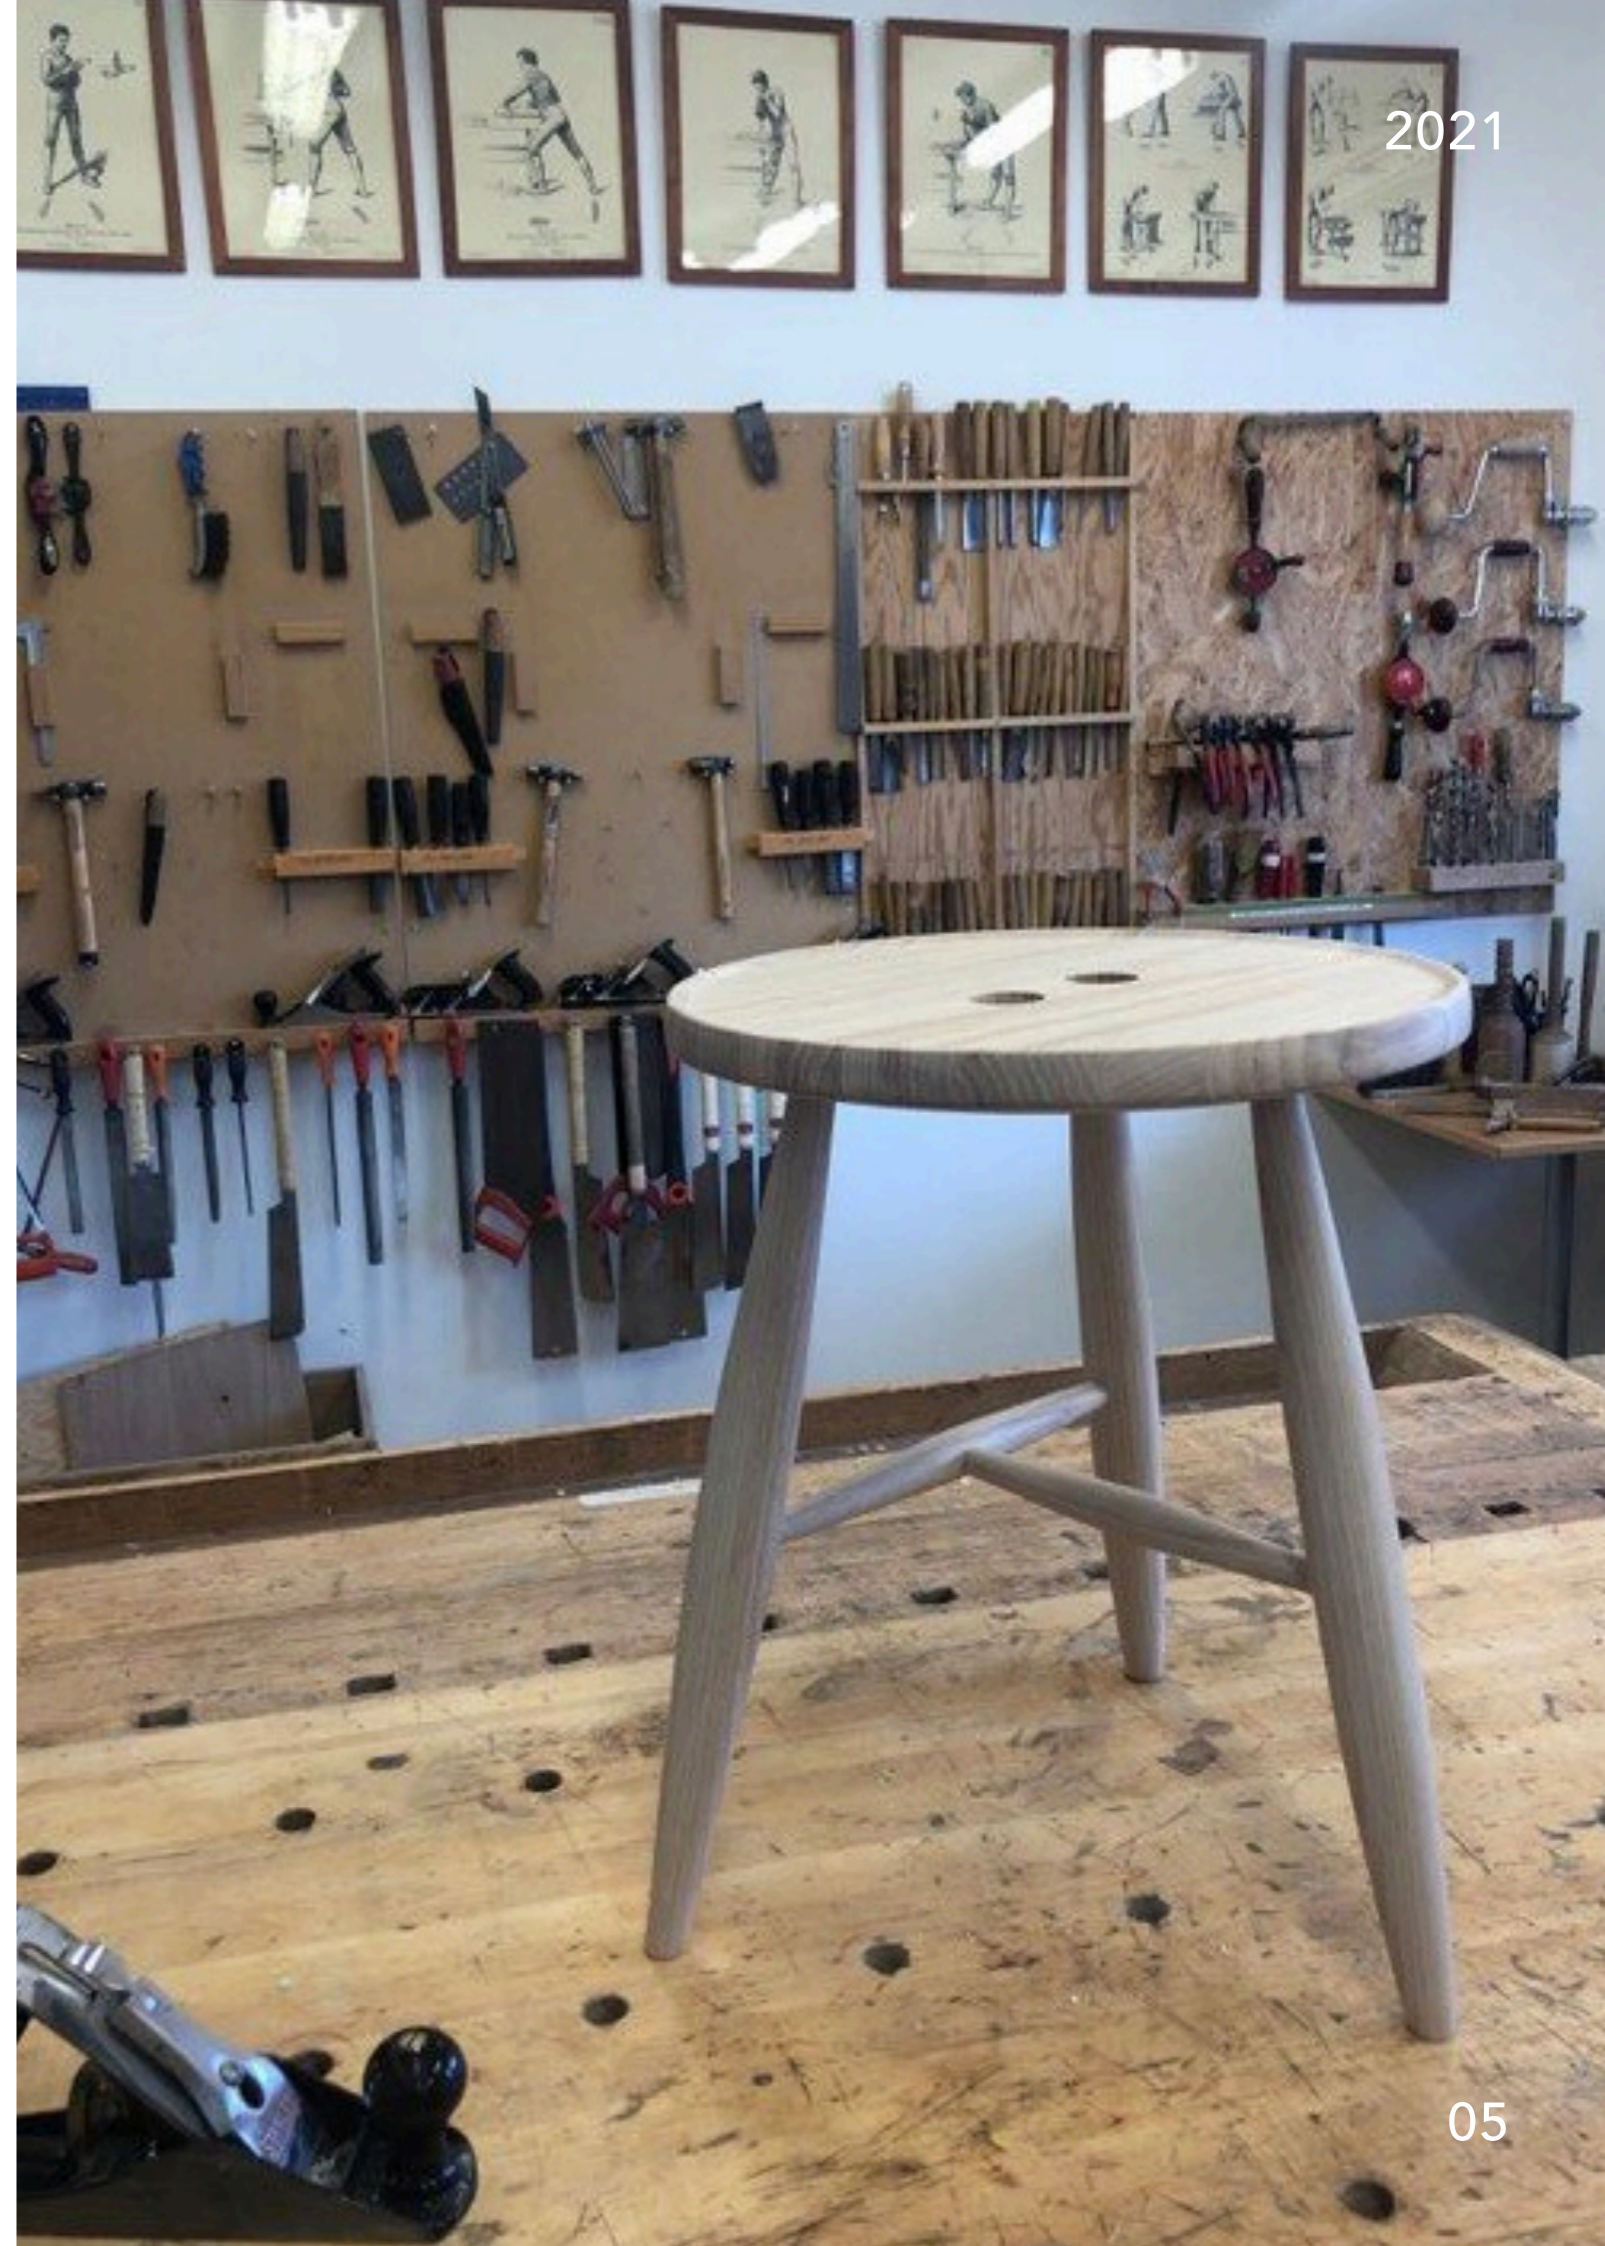

PallA

PallA står stadigt på tre ben. Kvalite, miljö & social hållbarhet. Produkten är resultatet av ett nära samarbete mellan Allinwood och Uppsala stadsmission. Varje såld produkt bidrar till viktig arbetsrehabilitering hos Hantverksslussen. PallA har många användningsområden och passar bra som sängbord, sideboard och pall.

Artikel	Benämning	Pris/st	Mått
PallA	Pall i massiv vitoljad ask	2 450	Diam 364 Höjd 450