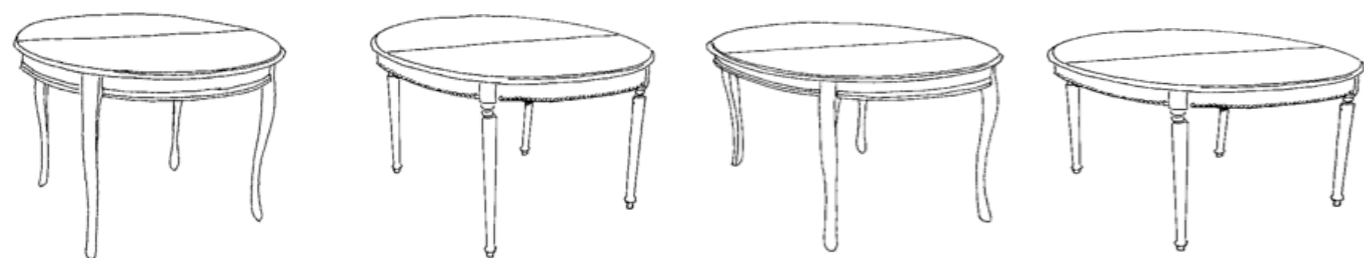

Gustavian bord finns som oval eller rund med ilägg.

Ben:
svarvade gustavianska, svängda barock eller
enklad konade

Sarg:
pärlkant, spår eller enkel utan dekår

Färgval:
kritvit, gräddvit, grå, 1700-grå, svart

Artikel	Benämning	Pris/st	Mått
Gustavian bord rund	Diam 1200, obehandlad	11 995	Höjd 730
	Diam 1200, målad	13 995	
	Diam 1400, obehandlad	12 995	
	Diam 1400, obehandlad	14 995	
Gustavian bord oval	1500 x 1050, obehandlad	12 995	Höjd 730
	1500 x 1050, målad	14 495	
	1600 x 1200, obehandlad	13 995	
	1600 x 1200, målad	15 495	

Artikel	Benämning	Pris/st	Mått
Iläggskiva - Upp till 3 iläggs skivor kan beställas till borden	Iläggskiva 480, obehandlad	1 995	Längd 480 Bredd anpassad efter bord
	Iläggskiva 480, målad	2 500