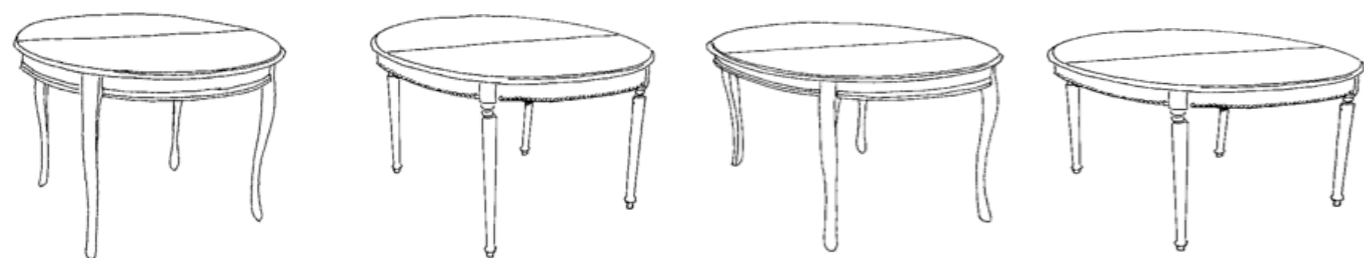

Gustavian bord finns som oval eller rund med ilägg.

Ben:
svarvade gustavianska, svängda barock eller
enklad konade

Sarg:
pärlkant, spår eller enkel utan dekår

Färgval:
kritvit, gräddvit, grå, 1700-grå, svart

Artikel	Benämning	Pris/st	Mått
Gustavian bord rund	Diam 1200, obehandlad	9 596	Höjd 730
	Diam 1200, målad	11 196	
	Diam 1400, obehandlad	10 396	
	Diam 1400, obehandlad	11 996	
Gustavian bord oval	1500 x 1050, obehandlad	10 396	Höjd 730
	1500 x 1050, målad	11 596	
	1600 x 1200, obehandlad	11 196	
	1600 x 1200, målad	11 396	

Artikel	Benämning	Pris/st	Mått
Iläggskiva - Upp till 3 iläggs skivor kan beställas till borden	Iläggskiva 480, obehandlad	1 596	Längd 480 Bredd anpassad efter bord
	Iläggskiva 480, målad	2 000