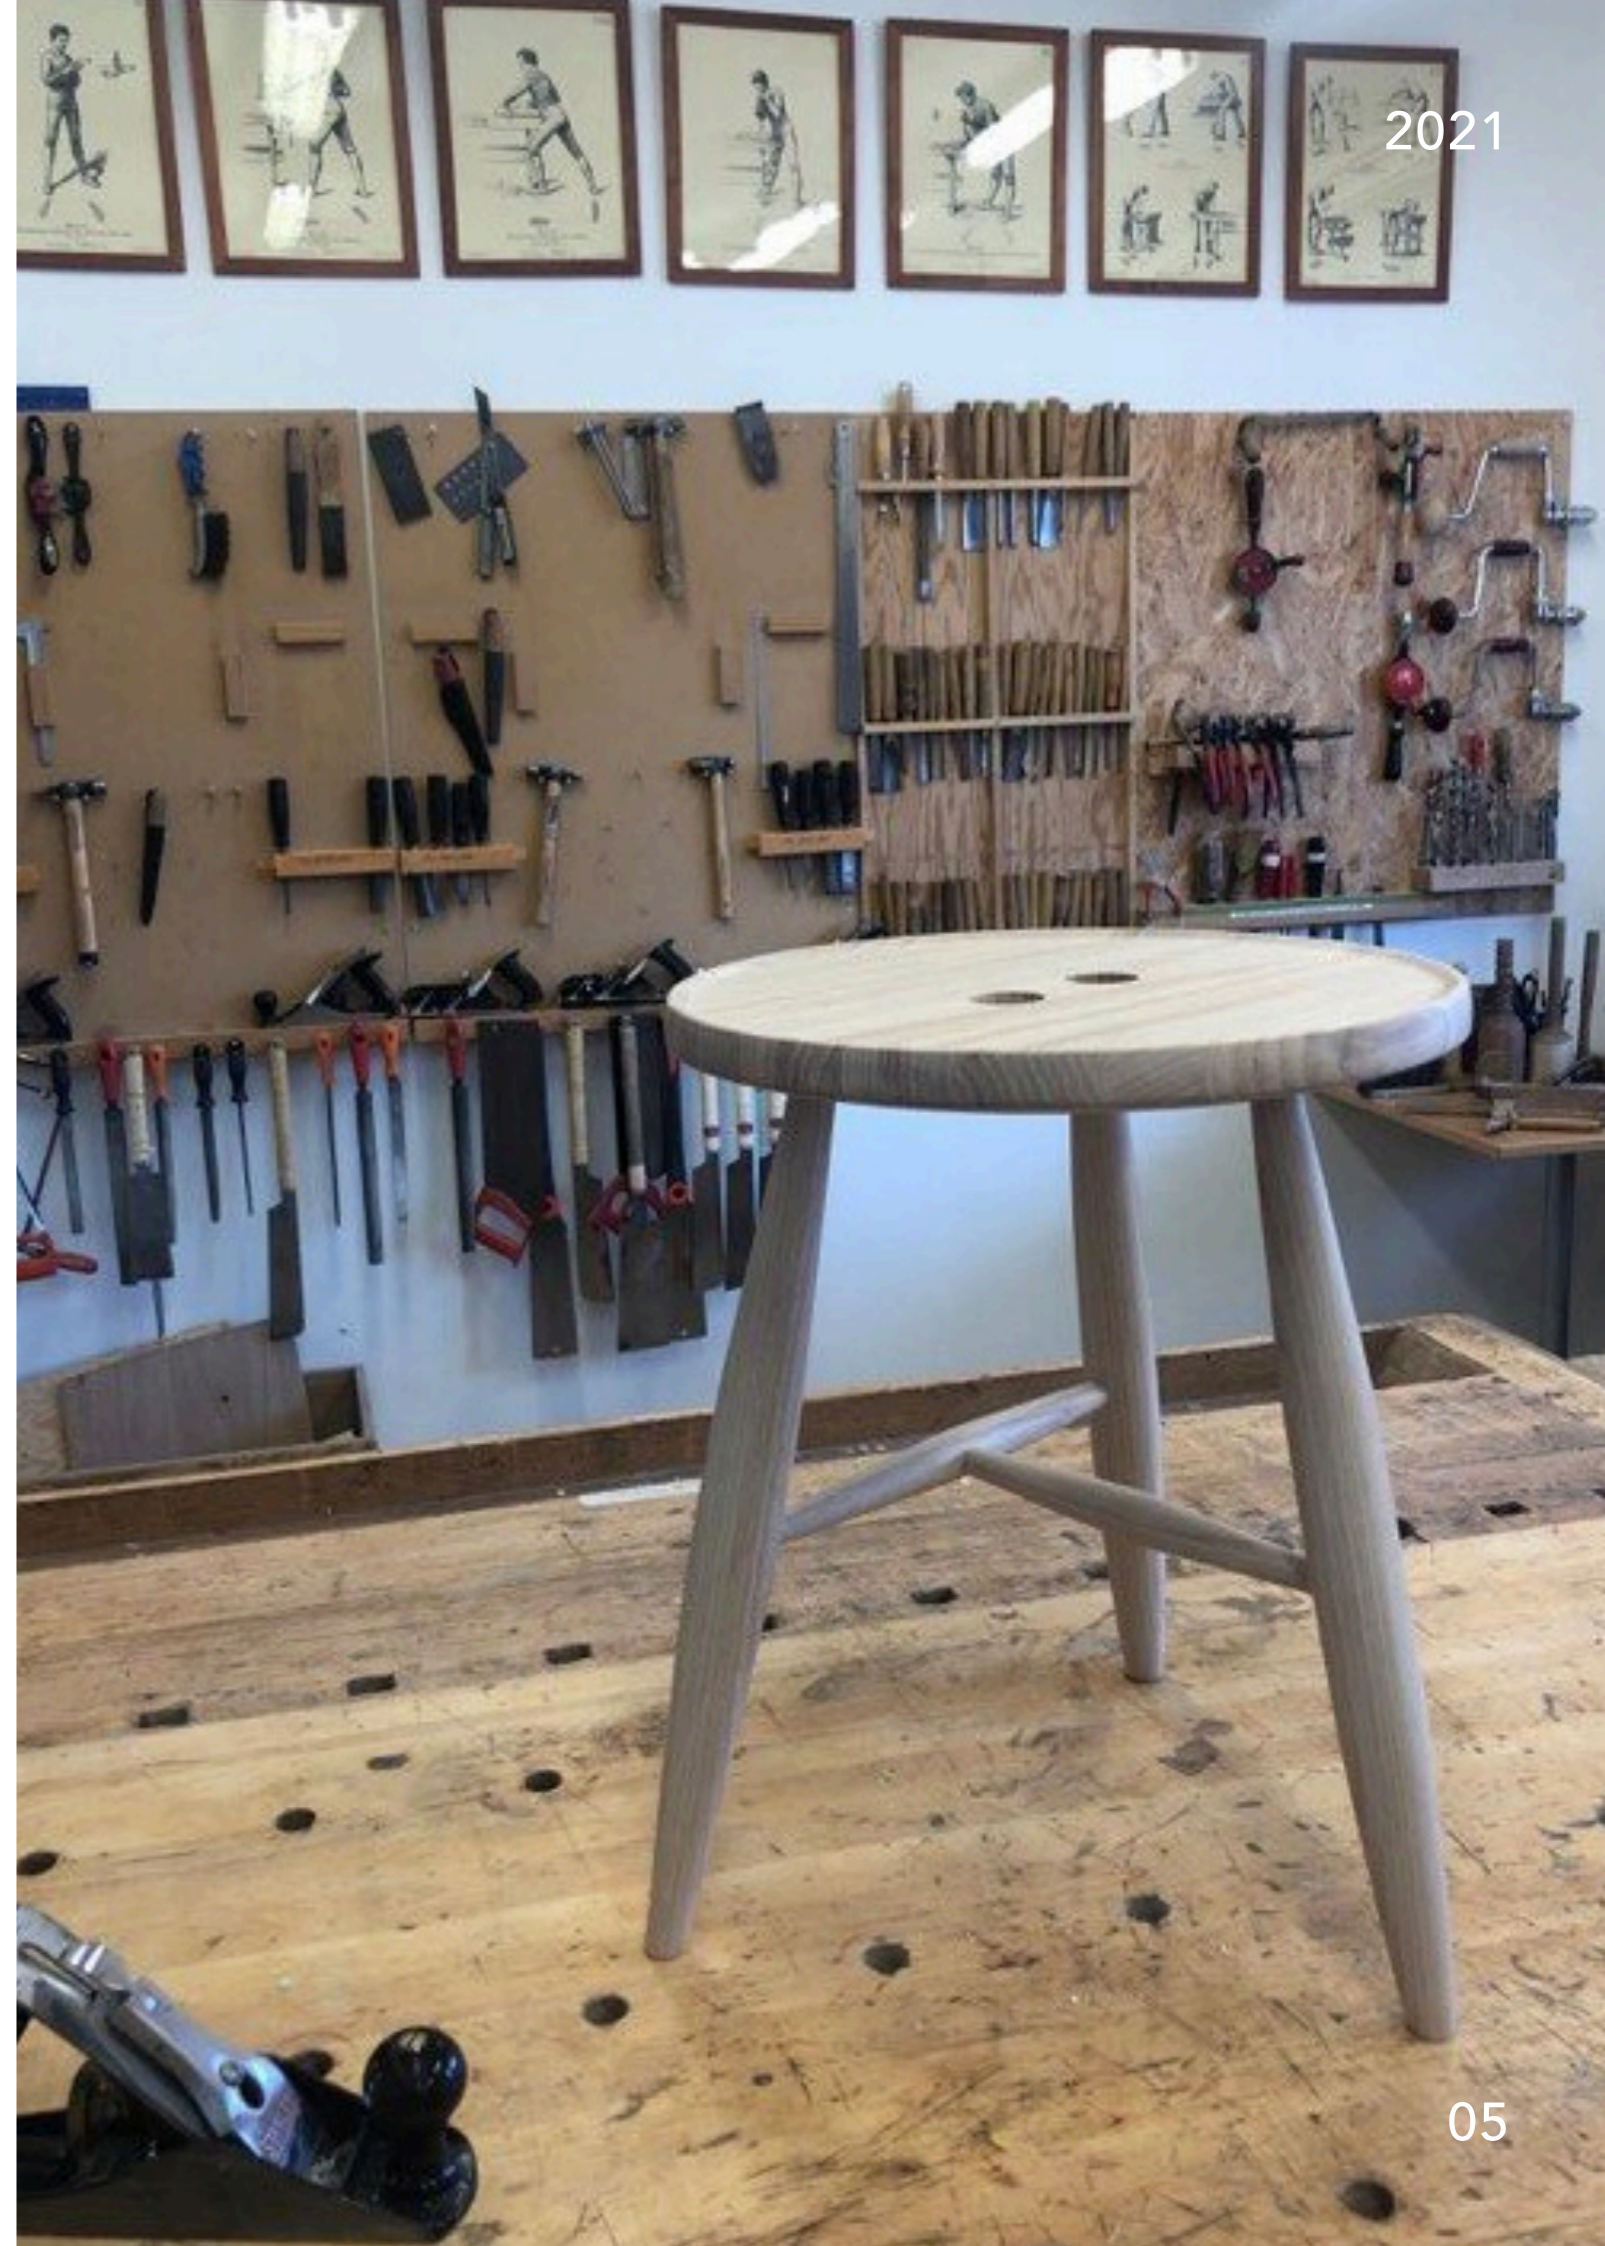

PallA

PallA står stadigt på tre ben. Kvalite, miljö & social hållbarhet. Produkten är resultatet av ett nära samarbete mellan Allinwood och Uppsala stadsmission. Varje såld produkt bidrar till viktig arbetsrehabilitering hos Hantverksslussen. PallA har många användningsområden och passar bra som sängbord, sideboard och pall.

Artikel	Benämning	Pris/st	Mått
PallA	Pall i massiv vitoljad ask	1 960	Diam 364 Höjd 450