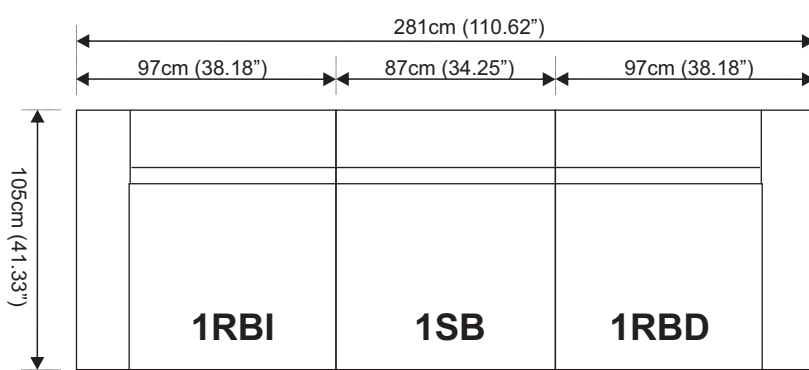

**Modelo :** TAFFANI  
**Estilo :** MODERNISTA  
**Composición :** 3RR ( 1RBI-1SB-1RBD) 2RR ( 1RBI-1RBD) 1R

<b>Composición de línea :</b>	3RR-2RR -1R			
<b>Piezas Opcionales (sobre pedido)</b>				
<b>Tapizado en :</b>	Piel 100%			
Características (en foto) :	Semi-anilina			
Grado (en foto) :	Categoría 03			
Color (en foto) :	<b>NIEVE</b>			
<b>Estructura (casco) :</b>	Madera de pino Estufada y Cepillada			
Ensamblado:	Armado con tornillos y grapas, Asegurada con Escuadras en esquinas			
Mecanismo:	Reclinable (Asiento)			
Patas :	Metal			
Otros :	Todo el casco es sellado/ recubierto con espuma de poliuretano			
<b>Suspensión (soporte) :</b>	Bandastic con Fibra de Polipropileno			
Asiento :	Bandastic con Fibra de Polipropileno			
Respaldo :	Bandastic con Fibra de Polipropileno			
<b>Acojinamiento :</b>	Combinación Espuma de Poliuretano 37S kg/m3			
Asiento :	N/A			
Brazos :	N/A			
Respaldo :	Combinación Espuma de Poliuretano 20/13 y 40 F kg/m3 y Fibra Poliéster Laminada Siliconizada			
Cojín decorativo :	N/A			
<b>Costuras :</b>	Hilo Poliester de Alta Calidad y Pespunte Decorativo Grueso 1.2mm			
<b>Dimensiones :</b>	<b>LARGO</b>	<b>PROFUNDO</b>	<b>ALTO</b>	<b>MODULADO</b>
1RBI:	97cm (38.18")	105cm (41.33")	72cm (28.34")	281 (110.62") x 105 (41.33") <small>-3RR-</small>
1RBD:	97cm (38.18")	105cm (41.33")	72cm (28.34")	
1SB:	87cm (34.25")	105cm (41.33")	72cm (28.34")	197 (77.55") x 105 (41.33") <small>-2RR-</small>
1R:	112cm (34.25")	105cm (41.33")	72cm (28.34")	

**Modelo :** TAFFANI  
**Estilo :** MODERNISTA  
**Composición :** 3RR ( 1RBI-1SB-1RBD) 2RR ( 1RBI-1RBD) 1R

**DESCRIPCIÓN DE COMPOSICIÓN Y EXTRAS :**

**1SB:** SILLON SIN BRAZOS NO RECLINABLE  
**1RBI:** SILLÓN RECLINABLE BRAZO IZQUIERDO  
**1RBD:** SILLÓN RECLINABLE BRAZO DERECHO

**MEDIDAS COMPOSICIÓN 3RR**

**MEDIDAS DE CABECERA ABIERTA  
 APLICA PARA TODOS LOS RECLINABLES :**

**MEDIDAS DE HERRAJE ABIERTO  
 APLICA PARA TODOS LOS RECLINABLES :**

**MEDIDAS COMPOSICIÓN 2RR**