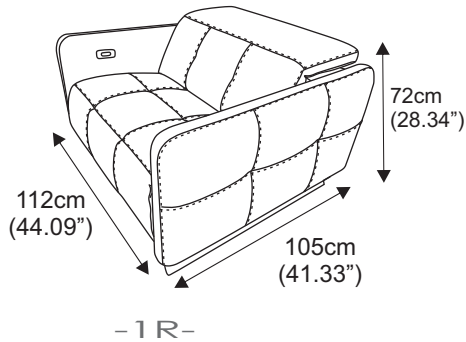

**Modelo :** TAFFANI  
**Estilo :** MODERNISTA  
**Composición :** 3RR ( 1RBI-1SB-1RBD) 2RR ( 1RBI-1RBD) 1R

<b>Composición de línea :</b>	3RR-2RR -1R			
<b>Piezas Opcionales (sobre pedido)</b>				
<b>Tapizado en :</b>	Piel 100%			
Características (en foto) :	Semi-anilina			
Grado (en foto) :	Categoría 03			
Color (en foto) :	<b>NIEVE</b>			
<b>Estructura (casco) :</b>	Madera de pino Estufada y Cepillada			
Ensamblado:	Armado con tornillos y grapas, Asegurada con Escuadras en esquinas			
Mecanismo:	Reclinable (Asiento)			
Patas :	Metal			
Otros :	Todo el casco es sellado/ recubierto con espuma de poliuretano			
<b>Suspensión (soporte) :</b>	Bandastic con Fibra de Polipropileno			
Asiento :	Bandastic con Fibra de Polipropileno			
Respaldo :	Bandastic con Fibra de Polipropileno			
<b>Acojinamiento :</b>	Combinación Espuma de Poliuretano 37S kg/m3			
Asiento :	N/A			
Brazos :	N/A			
Respaldo :	Combinación Espuma de Poliuretano 20/13 y 40 F kg/m3 y Fibra Poliéster Laminada Siliconizada			
Cojín decorativo :	N/A			
<b>Costuras :</b>	Hilo Poliester de Alta Calidad y Pespunte Decorativo Grueso 1.2mm			
<b>Dimensiones :</b>	<b>LARGO</b>	<b>PROFUNDO</b>	<b>ALTO</b>	<b>MODULADO</b>
1RBI:	97cm (38.18")	105cm (41.33")	72cm (28.34")	281 (110.62") x 105 (41.33") <small>-3RR-</small>
1RBD:	97cm (38.18")	105cm (41.33")	72cm (28.34")	
1SB:	87cm (34.25")	105cm (41.33")	72cm (28.34")	197 (77.55") x 105 (41.33") <small>-2RR-</small>
1R:	112cm (34.25")	105cm (41.33")	72cm (28.34")	

**Modelo :** TAFFANI  
**Estilo :** MODERNISTA  
**Composición :** 3RR ( 1RBI-1SB-1RBD) 2RR ( 1RBI-1RBD) 1R

**DESCRIPCIÓN DE COMPOSICIÓN Y EXTRAS :**

**1SB:** SILLON SIN BRAZOS NO RECLINABLE  
**1RBI:** SILLÓN RECLINABLE BRAZO IZQUIERDO  
**1RBD:** SILLÓN RECLINABLE BRAZO DERECHO

**MEDIDAS COMPOSICIÓN 3RR**

**MEDIDAS DE CABECERA ABIERTA  
 APLICA PARA TODOS LOS RECLINABLES :**

**MEDIDAS DE HERRAJE ABIERTO  
 APLICA PARA TODOS LOS RECLINABLES :**

**MEDIDAS COMPOSICIÓN 2RR**