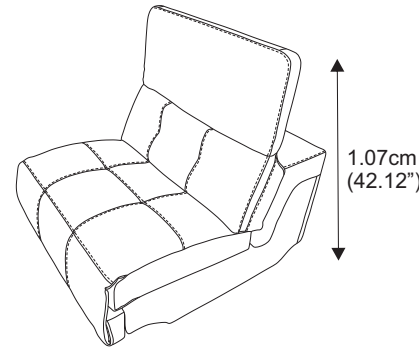

**Modelo :** TAFFANI  
**Estilo :** MODERNISTA  
**Composición :** 3RR ( 1RBI-1SB-1RBD) 2RR ( 1RBI-1RBD) 1R

<b>Composición de línea :</b>	3RR-2RR -1R			
<b>Piezas Opcionales (sobre pedido)</b>				
<b>Tapizado en :</b>	Piel 100%			
Características (en foto) :	Semi-anilina			
Grado (en foto) :	Categoría 03			
Color (en foto) :	<b>NIEVE</b>			
<b>Estructura (casco) :</b>	Madera de pino Estufada y Cepillada			
Ensamblado:	Armado con tornillos y grapas, Asegurada con Escuadras en esquinas			
Mecanismo:	Reclinable (Asiento)			
Patas :	Metal			
Otros :	Todo el casco es sellado/ recubierto con espuma de poliuretano			
<b>Suspensión (soporte) :</b>	Bandastic con Fibra de Polipropileno			
Asiento :	Bandastic con Fibra de Polipropileno			
Respaldo :	Bandastic con Fibra de Polipropileno			
<b>Acojinamiento :</b>	Combinación Espuma de Poliuretano 37S kg/m3			
Asiento :	N/A			
Brazos :	N/A			
Respaldo :	Combinación Espuma de Poliuretano 20/13 y 40 F kg/m3 y Fibra Poliéster Laminada Siliconizada			
Cojín decorativo :	N/A			
<b>Costuras :</b>	Hilo Poliester de Alta Calidad y Pespunte Decorativo Grueso 1.2mm			
<b>Dimensiones :</b>	<b>LARGO</b>	<b>PROFUNDO</b>	<b>ALTO</b>	<b>MODULADO</b>
1RBI:	97cm (38.18")	105cm (41.33")	72cm (28.34")	281 (110.62") x 105 (41.33") <small>-3RR-</small>
1RBD:	97cm (38.18")	105cm (41.33")	72cm (28.34")	
1SB:	87cm (34.25")	105cm (41.33")	72cm (28.34")	197 (77.55") x 105 (41.33") <small>-2RR-</small>
1R:	112cm (34.25")	105cm (41.33")	72cm (28.34")	

**Modelo :** TAFFANI  
**Estilo :** MODERNISTA  
**Composición :** 3RR ( 1RBI-1SB-1RBD) 2RR ( 1RBI-1RBD) 1R

**DESCRIPCIÓN DE COMPOSICIÓN Y EXTRAS :**

**1SB:** SILLON SIN BRAZOS NO RECLINABLE  
**1RBI:** SILLÓN RECLINABLE BRAZO IZQUIERDO  
**1RBD:** SILLÓN RECLINABLE BRAZO DERECHO

**MEDIDAS COMPOSICIÓN 3RR**

**MEDIDAS DE CABECERA ABIERTA  
 APLICA PARA TODOS LOS RECLINABLES :**

**MEDIDAS DE HERRAJE ABIERTO  
 APLICA PARA TODOS LOS RECLINABLES :**

**MEDIDAS COMPOSICIÓN 2RR**