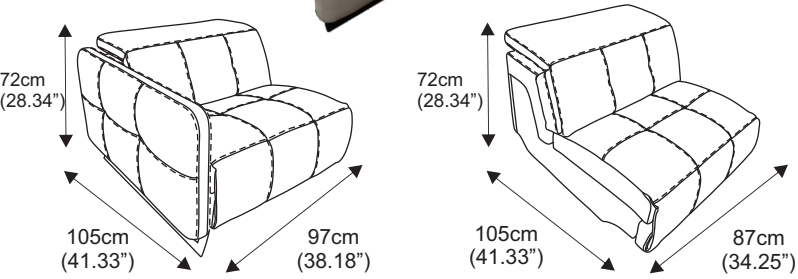

**Modelo :** TAFFANI  
**Estilo :** MODERNISTA  
**Composición :** 3RR ( 1RBI-1SB-1RBD) 2RR ( 1RBI-1RBD) 1R

<b>Composición de línea :</b>	3RR-2RR -1R			
<b>Piezas Opcionales (sobre pedido)</b>				
<b>Tapizado en :</b>	Piel 100%			
Características (en foto) :	Semi-anilina			
Grado (en foto) :	Categoría 03			
Color (en foto) :	<b>NIEVE</b>			
<b>Estructura (casco) :</b>	Madera de pino Estufada y Cepillada			
Ensamblado:	Armado con tornillos y grapas, Asegurada con Escuadras en esquinas			
Mecanismo:	Reclinable (Asiento)			
Patas :	Metal			
Otros :	Todo el casco es sellado/ recubierto con espuma de poliuretano			
<b>Suspensión (soporte) :</b>	Bandastic con Fibra de Polipropileno			
Asiento :	Bandastic con Fibra de Polipropileno			
Respaldo :	Bandastic con Fibra de Polipropileno			
<b>Acojinamiento :</b>	Combinación Espuma de Poliuretano 37S kg/m3			
Asiento :	N/A			
Brazos :	N/A			
Respaldo :	Combinación Espuma de Poliuretano 20/13 y 40 F kg/m3 y Fibra Poliéster Laminada Siliconizada			
Cojín decorativo :	N/A			
<b>Costuras :</b>	Hilo Poliester de Alta Calidad y Pespunte Decorativo Grueso 1.2mm			
<b>Dimensiones :</b>	<b>LARGO</b>	<b>PROFUNDO</b>	<b>ALTO</b>	<b>MODULADO</b>
1RBI:	97cm (38.18")	105cm (41.33")	72cm (28.34")	281 (110.62") x 105 (41.33") <small>-3RR-</small>
1RBD:	97cm (38.18")	105cm (41.33")	72cm (28.34")	
1SB:	87cm (34.25")	105cm (41.33")	72cm (28.34")	197 (77.55") x 105 (41.33") <small>-2RR-</small>
1R:	112cm (34.25")	105cm (41.33")	72cm (28.34")	

**Modelo :** TAFFANI  
**Estilo :** MODERNISTA  
**Composición :** 3RR ( 1RBI-1SB-1RBD) 2RR ( 1RBI-1RBD) 1R

**DESCRIPCIÓN DE COMPOSICIÓN Y EXTRAS :**

**1SB:** SILLON SIN BRAZOS NO RECLINABLE  
**1RBI:** SILLÓN RECLINABLE BRAZO IZQUIERDO  
**1RBD:** SILLÓN RECLINABLE BRAZO DERECHO

**MEDIDAS COMPOSICIÓN 3RR**

**MEDIDAS DE CABECERA ABIERTA  
 APLICA PARA TODOS LOS RECLINABLES :**

**MEDIDAS DE HERRAJE ABIERTO  
 APLICA PARA TODOS LOS RECLINABLES :**

**MEDIDAS COMPOSICIÓN 2RR**