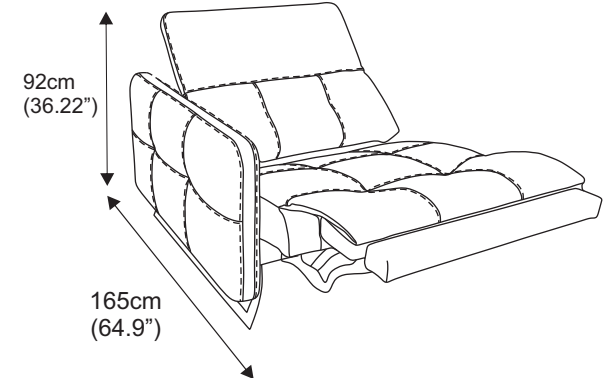

**Modelo :** TAFFANI  
**Estilo :** MODERNISTA  
**Composición :** 3RR ( 1RBI-1SB-1RBD) 2RR ( 1RBI-1RBD) 1R

<b>Composición de línea :</b>	3RR-2RR -1R			
<b>Piezas Opcionales (sobre pedido)</b>				
<b>Tapizado en :</b>	Piel 100%			
Características (en foto) :	Semi-anilina			
Grado (en foto) :	Categoría 03			
Color (en foto) :	<b>NIEVE</b>			
<b>Estructura (casco) :</b>	Madera de pino Estufada y Cepillada			
Ensamblado:	Armado con tornillos y grapas, Asegurada con Escuadras en esquinas			
Mecanismo:	Reclinable (Asiento)			
Patas :	Metal			
Otros :	Todo el casco es sellado/ recubierto con espuma de poliuretano			
<b>Suspensión (soporte) :</b>	Bandastic con Fibra de Polipropileno			
Asiento :	Bandastic con Fibra de Polipropileno			
Respaldo :	Bandastic con Fibra de Polipropileno			
<b>Acojinamiento :</b>	Combinación Espuma de Poliuretano 37S kg/m3			
Asiento :	N/A			
Brazos :	N/A			
Respaldo :	Combinación Espuma de Poliuretano 20/13 y 40 F kg/m3 y Fibra Poliéster Laminada Siliconizada			
Cojín decorativo :	N/A			
<b>Costuras :</b>	Hilo Poliester de Alta Calidad y Pespunte Decorativo Grueso 1.2mm			
<b>Dimensiones :</b>	<b>LARGO</b>	<b>PROFUNDO</b>	<b>ALTO</b>	<b>MODULADO</b>
1RBI:	97cm (38.18")	105cm (41.33")	72cm (28.34")	281 (110.62") x 105 (41.33") <small>-3RR-</small>
1RBD:	97cm (38.18")	105cm (41.33")	72cm (28.34")	
1SB:	87cm (34.25")	105cm (41.33")	72cm (28.34")	197 (77.55") x 105 (41.33") <small>-2RR-</small>
1R:	112cm (34.25")	105cm (41.33")	72cm (28.34")	

**Modelo :** TAFFANI  
**Estilo :** MODERNISTA  
**Composición :** 3RR ( 1RBI-1SB-1RBD) 2RR ( 1RBI-1RBD) 1R

**DESCRIPCIÓN DE COMPOSICIÓN Y EXTRAS :**

**1SB:** SILLON SIN BRAZOS NO RECLINABLE  
**1RBI:** SILLÓN RECLINABLE BRAZO IZQUIERDO  
**1RBD:** SILLÓN RECLINABLE BRAZO DERECHO

**MEDIDAS COMPOSICIÓN 3RR**

**MEDIDAS DE CABECERA ABIERTA  
 APLICA PARA TODOS LOS RECLINABLES :**

**MEDIDAS DE HERRAJE ABIERTO  
 APLICA PARA TODOS LOS RECLINABLES :**

**MEDIDAS COMPOSICIÓN 2RR**