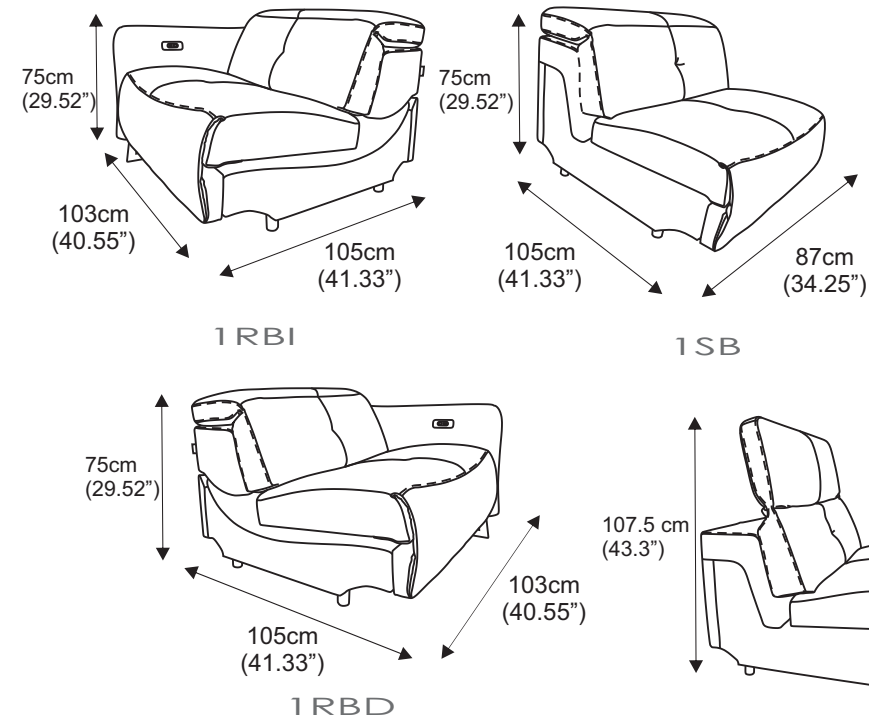

Modelo : CAZZTELANI
Estilo : MODERNISTA
Composición : 3RR (1RBI-1SB-1RBD) 2RR (1RBI-1RBD)

| | | | | |
|---|--|-----------------|---|---------------------------------------|
| Composición de línea : | 3RR-2RR-1R | | Cuidados de la piel : | |
| Piezas Opcionales (sobre pedido) | | | 1 : Pase la aspiradora o un paño seco para recoger el polvo 2 : No exponer directamente al sol 3 : Nunca usar químicos, ni detergentes sintéticos para su limpieza 4 : Para evitar manchas de cualquier tipo, usar las protecciones de productos especializados 5 : Para casos en extremo llame a un técnico que puede realizar una reparación permanente. | |
| Tapizado en : | Piel 100% | | | |
| Características (en foto) : | Semi-anilina Natural | | | |
| Grado (en foto) : | Categoría 06 | | | |
| Color (en foto) : | CHAMPAGNE | | | |
| Estructura (casco) : | Madera de pino Estufada y Cepillada | | | |
| Ensamblado: | Armado con tornillos y grapas, Asegurada con Escuadras en esquinas | | | |
| Mecanismo: | Reclinable (Asiento) | | | |
| Patas: | Metal | | | |
| Otros: | Todo el casco es sellado/ recubierto con espuma de poliuretano | | | |
| Suspensión (soporte) : | Bandastic con Fibra de Polipropileno | | | |
| Asiento: | Bandastic con Fibra de Polipropileno | | | |
| Respaldo: | Bandastic con Fibra de Polipropileno | | | |
| Acojinamiento : | Combinación Espuma de Poliuretano 37S kg/m3 | | | |
| Asiento: | N/A | | | |
| Brazos: | N/A | | | |
| Respaldo: | Combinación Espuma de Poliuretano 20/13 y 40 F kg/m3 y Fibra Poliéster Laminada Siliconizada | | | |
| Cojín decorativo: | N/A | | | |
| Costuras : | Hilo Poliester de Alta Calidad y Pespunte Decorativo Grueso 1.2mm | | | |
| Dimensiones : | LARGO | PROFUNDO | ALTO | MODULADO |
| 1RBI: | 103cm (40.55") | 105cm (41.33") | 75cm (29.52") | -3RR- 294 (115.74") x 105 (41.33") |
| 1RBD: | 103cm (40.55") | 105cm (41.33") | 75cm (29.52") | |
| 1SB: | 87cm (34.25") | 105cm (41.33") | 75cm (29.52") | -2RR- 207 (81.49") x 105 (41.33") |
| 1R: | 119cm (46.8") | 105cm (41.33") | 75cm (29.52") | |