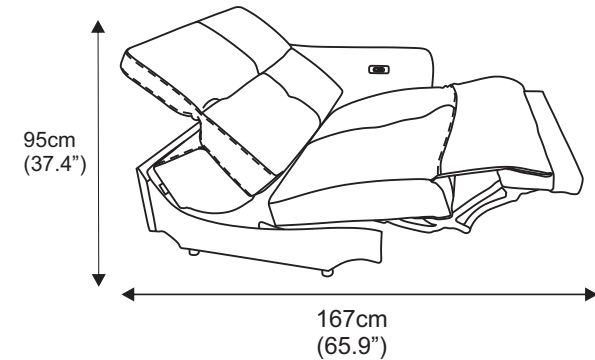

**MEDIDAS DE HERRAJE ABIERTO
APLICA PARA TODOS LOS RECLINABLES :**