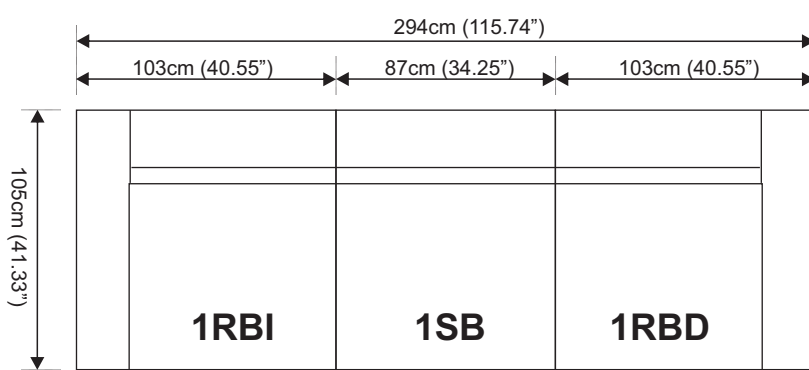

Modelo : CAZZTELANI
Estilo : MODERNISTA
Composición : 3RR (1RBI-1SB-1RBD) 2RR (1RBI-1RBD)

DESCRIPCIÓN DE COMPOSICIÓN Y EXTRAS :

1SB: SILLON SIN BRAZOS NO RECLINABLE
1RBI: SILLÓN RECLINABLE BRAZO IZQUIERDO
1RBD: SILLÓN RECLINABLE BRAZO DERECHO

MEDIDAS COMPOSICIÓN 3RR