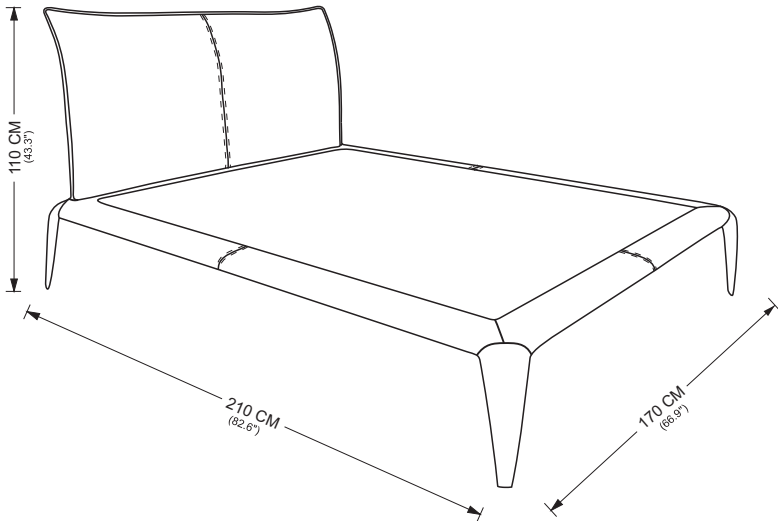

Modelo : MAZZIMO
Estilo : MODERNISTA
Composición : RECAMARA -QS-

**Recamara
-QS-**

Composición de línea :	RECAMARA QS		Cuidados de la piel :
Piezas Opcionales (sobre pedido)			1 : Pase la aspiradora o un paño seco para recoger el polvo 2 : No exponer directamente al sol 3 : Nunca usar químicos, ni detergentes sintéticos para su limpieza 4 : Para evitar manchas de cualquier tipo, usar las protecciones de productos especializados 5 : Para casos en extremo llame a un técnico que puede realizar una reparación permanente.
Tapizado en : Características (en foto) : Grado (en foto) : Color (en foto) :	Piel 100% Semi-anilina Categoría 05 MOON		
Estructura (casco) : Ensamblado: Cabecera : Patas :	Madera de encino americano, madera de pino Armado con tornillos y grapas, Asegurada con Escuadras en esquinas Estructura metálica soldada Madera de encino americano acabado obscuro		
Suspensión (soporte) : Asiento : Respaldo :	N/A N/A		
Acojinamiento : Cabecera :	Espuma de Poliuretano 24/45 kg/m3		
Costuras :	Hilo Poliester de Alta Calidad y Pespunte Decorativo		
Dimensiones : QS:	LARGO 170cm (66.9")	PROFUNDO 210cm (82.6")	ALTO 110cm (43.3")