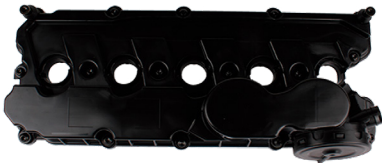

NO : 12345678900000000000

2649201

00 00
00 00-16

Tapas de Punterías

CATÁLOGO 2023

Anatomy.

TAPAS DE PUNTERÍAS

 <p>03L103469Fi</p>  <p>03L103469H AMAROK PICKUP [11-16]</p>	 <p>132644JM0Ai</p>  <p>132644JM0A NP300 FRONTIER [16-20]</p>	 <p>132644Z01Ii</p>  <p>132644Z01I NISSAN SENTRA [00-03]</p>
 <p>13264EA000i</p>  <p>13264-EA000 FRONTIER [05-20]</p>	 <p>13264EM30Ci</p>  <p>13264EM30A TIIDA [07-17]</p>	 <p>13264JA00Ai</p>  <p>13264JA00A ALTIMA [07-12]</p>
 <p>13264MA00Ai</p>  <p>13264MA00A URVAN [08-12]</p>	 <p>1S7G6K272AEi-ALU</p>  <p>1S7G6K272AE ECOSPORT [04-10]</p>	 <p>25192208i</p>  <p>25192208 AVEO [07-17]</p>
 <p>264920i</p>  <p>55558673 SONIC [12-18]</p>	 <p>264968i</p>  <p>55573746 SONIC TURBO [12-20]</p>	 <p>264982i</p>  <p>132643Z00I ALTIMA [02-06]</p>

264984i

132647Y000
DER ALTIMA [02-06]

264985i

132647Y010
IZQ ALTIMA [02-06]

264990i

224102685
ATTITUDE [06-10]

917064i

917064
BORA [05-10]

92067571i

92067571
OPTRA [05-10]

93334741i

24582667
TORNADO [12-19]

94670482i

94670482
CHEVY [94-08]

00 11 01 11
11
11 00
00-00 10
00 11 01 11
11
11 00

REDES