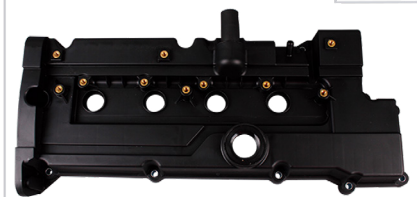

NO : 12345678900000000000

2649201

00 00
00 00-16

Tapas de Punterías

CATÁLOGO 2023

Anatomy.

TAPAS DE PUNTERÍAS

 <p>03L103469Fi</p>  <p>03L103469H AMAROK PICKUP [11-16]</p>	 <p>132644JM0Ai</p>  <p>132644JM0A NP300 FRONTIER [16-20]</p>	 <p>132644Z01Ii</p>  <p>132644Z01I NISSAN SENTRA [00-03]</p>
 <p>13264EA000i</p>  <p>13264-EA000 FRONTIER [05-20]</p>	 <p>13264EM30Ci</p>  <p>13264EM30A TIIDA [07-17]</p>	 <p>13264JA00Ai</p>  <p>13264JA00A ALTIMA [07-12]</p>
 <p>13264MA00Ai</p>  <p>13264MA00A URVAN [08-12]</p>	 <p>1S7G6K272AEi-ALU</p>  <p>1S7G6K272AE ECOSPORT [04-10]</p>	 <p>25192208i</p>  <p>25192208 AVEO [07-17]</p>
 <p>264920i</p>  <p>55558673 SONIC [12-18]</p>	 <p>264968i</p>  <p>55573746 SONIC TURBO [12-20]</p>	 <p>264982i</p>  <p>132643Z00I ALTIMA [02-06]</p>

264984i

132647Y000
DER ALTIMA [02-06]

264985i

132647Y010
IZQ ALTIMA [02-06]

264990i

224102685
ATTITUDE [06-10]

917064i

917064
BORA [05-10]

92067571i

92067571
OPTRA [05-10]

93334741i

24582667
TORNADO [12-19]

94670482i

94670482
CHEVY [94-08]

00 11 01 11
11
11 00
00-00 10
00 11 01 11
11
11 00

REDES