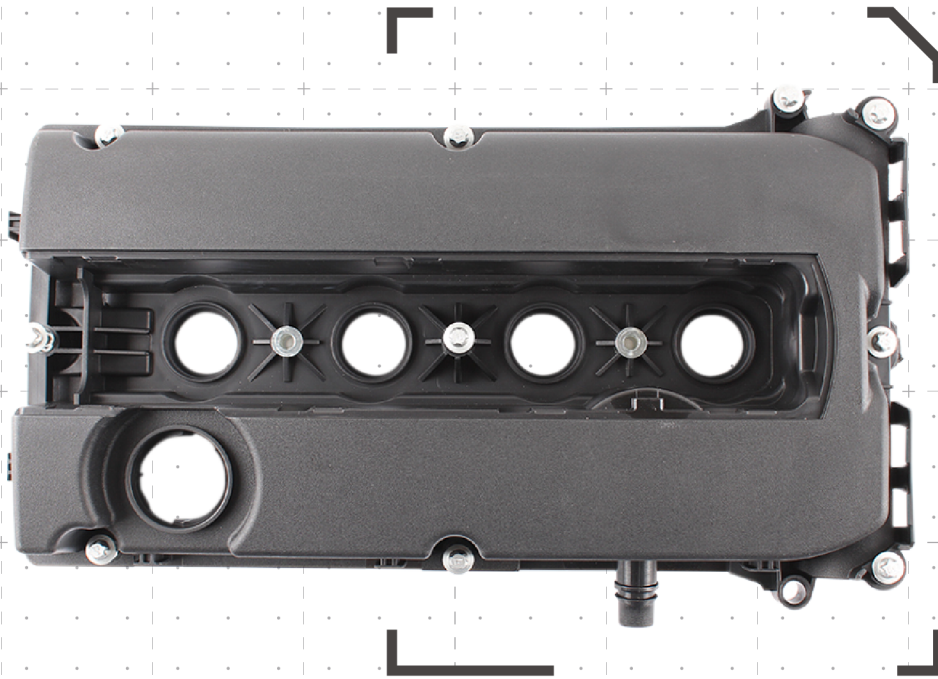

NO : 12345678900000000000

2649201

00 00
00 00-16

Tapas de Punterías

CATÁLOGO 2023

Anatomy.

TAPAS DE PUNTERÍAS

 <p>03L103469Fi</p>  <p>03L103469H AMAROK PICKUP [11-16]</p>	 <p>132644JM0Ai</p>  <p>132644JM0A NP300 FRONTIER [16-20]</p>	 <p>132644Z01Ii</p>  <p>132644Z01I NISSAN SENTRA [00-03]</p>
 <p>13264EA000i</p>  <p>13264-EA000 FRONTIER [05-20]</p>	 <p>13264EM30Ci</p>  <p>13264EM30A TIIDA [07-17]</p>	 <p>13264JA00Ai</p>  <p>13264JA00A ALTIMA [07-12]</p>
 <p>13264MA00Ai</p>  <p>13264MA00A URVAN [08-12]</p>	 <p>1S7G6K272AEi-ALU</p>  <p>1S7G6K272AE ECOSPORT [04-10]</p>	 <p>25192208i</p>  <p>25192208 AVEO [07-17]</p>
 <p>264920i</p>  <p>55558673 SONIC [12-18]</p>	 <p>264968i</p>  <p>55573746 SONIC TURBO [12-20]</p>	 <p>264982i</p>  <p>132643Z00I ALTIMA [02-06]</p>

264984i

132647Y000
DER ALTIMA [02-06]

264985i

132647Y010
IZQ ALTIMA [02-06]

264990i

224102685
ATTITUDE [06-10]

917064i

917064
BORA [05-10]