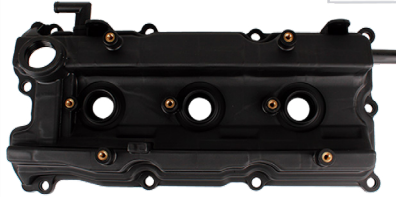

NO : 12345678900000000000

2649201

00 00
00 00-16

Tapas de Punterías

CATÁLOGO 2023

Anatomy.

TAPAS DE PUNTERÍAS

 <p>03L103469Fi</p>  <p>03L103469H AMAROK PICKUP [11-16]</p>	 <p>132644JM0Ai</p>  <p>132644JM0A NP300 FRONTIER [16-20]</p>	 <p>132644Z01Ii</p>  <p>132644Z01I NISSAN SENTRA [00-03]</p>
 <p>13264EA000i</p>  <p>13264-EA000 FRONTIER [05-20]</p>	 <p>13264EM30Ci</p>  <p>13264EM30A TIIDA [07-17]</p>	 <p>13264JA00Ai</p>  <p>13264JA00A ALTIMA [07-12]</p>
 <p>13264MA00Ai</p>  <p>13264MA00A URVAN [08-12]</p>	 <p>1S7G6K272AEi-ALU</p>  <p>1S7G6K272AE ECOSPORT [04-10]</p>	 <p>25192208i</p>  <p>25192208 AVEO [07-17]</p>
 <p>264920i</p>  <p>55558673 SONIC [12-18]</p>	 <p>264968i</p>  <p>55573746 SONIC TURBO [12-20]</p>	 <p>264982i</p>  <p>132643Z00I ALTIMA [02-06]</p>

264984i

132647Y000
DER ALTIMA [02-06]

264985i

132647Y010
IZQ ALTIMA [02-06]

264990i

224102685
ATTITUDE [06-10]

917064i

917064
BORA [05-10]