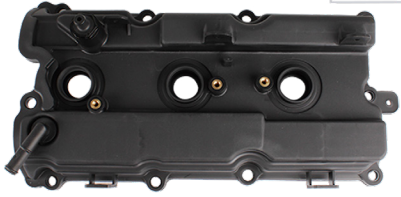

NO : 12345678900000000000

2649201

00 00
00 00-16

Tapas de Punterías

CATÁLOGO 2023

Anatomy.

TAPAS DE PUNTERÍAS

 <p>03L103469Fi</p>  <p>03L103469H AMAROK PICKUP [11-16]</p>	 <p>132644JM0Ai</p>  <p>132644JM0A NP300 FRONTIER [16-20]</p>	 <p>132644Z01Ii</p>  <p>132644Z01I NISSAN SENTRA [00-03]</p>
 <p>13264EA000i</p>  <p>13264-EA000 FRONTIER [05-20]</p>	 <p>13264EM30Ci</p>  <p>13264EM30A TIIDA [07-17]</p>	 <p>13264JA00Ai</p>  <p>13264JA00A ALTIMA [07-12]</p>
 <p>13264MA00Ai</p>  <p>13264MA00A URVAN [08-12]</p>	 <p>1S7G6K272AEi-ALU</p>  <p>1S7G6K272AE ECOSPORT [04-10]</p>	 <p>25192208i</p>  <p>25192208 AVEO [07-17]</p>
 <p>264920i</p>  <p>55558673 SONIC [12-18]</p>	 <p>264968i</p>  <p>55573746 SONIC TURBO [12-20]</p>	 <p>264982i</p>  <p>132643Z00I ALTIMA [02-06]</p>

264984i

132647Y000
DER ALTIMA [02-06]

264985i

132647Y010
IZQ ALTIMA [02-06]

264990i

224102685
ATTITUDE [06-10]

917064i

917064
BORA [05-10]