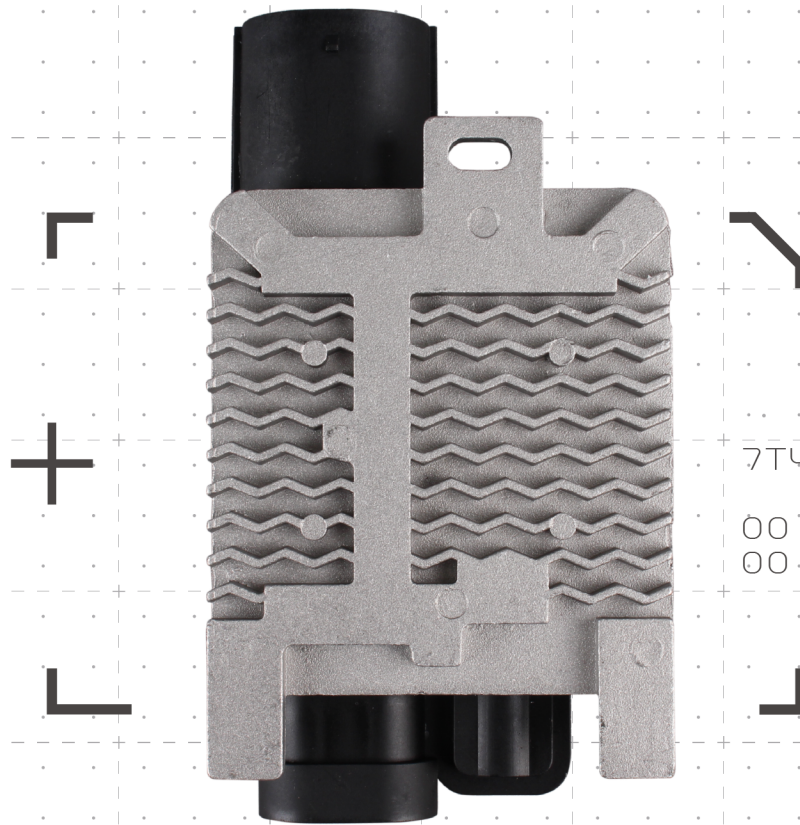

NO : 12345678900000000000

7T438C609AB1

00 00  
00.00 11

# Módulos de Ventilador

CATÁLOGO 2023

Anatomy.

MÓDULOS DE VENTILADOR

**1137328567i**

**1137328567**  
FOCUS [13-18]

**20787305i**

**BA838C609AA, 1137328639**  
FUSION [09-16]  
EXPLORER [09-16]

**7T438C609ABi**

**7T4Z8B658A**  
EDGE [07-14]

**8E0959501AGi**

**8E0121205C, 8E0121205D**  
A4 [02-09] A6 [02-04]

**8K0959501Ci**

**8K0959501G, 629451**  
Q3 [15-17] ALLROAD [15-16]

**RY1670i**

**357 919 506A**  
12V WP 11 13 12 X  
P 7 31 74 MK