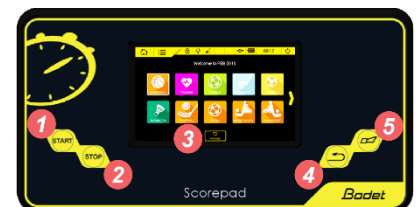

Bodet

Sport

KOSKETUSNÄYTÖLLINEN PELIOHJAIN

SCOREPAD

Kustomoitavan ja skaalautuvan Scorepadin avulla esitöt useiden lajien tulokset

Yleistä:

- Scorepad soveltuu niin ulko- kuin sisäkäyttöön
- 7 tuuman kosketusnäyttö mahdollistaa joka lajille oman käyttöliittymän, mikä parantaa käyttökokemusta
- Voit syöttää Scorepadiin joukkueiden nimet ja värit, pelaajien nimet tai tekstimuotoisia viestejä
- Scorepadin tulostusnäyttö lähetetään tulostaululle ja videoseinälle. Scorepadissa on myös HDMI-liitin jolla näyttö voidaan esittää TV-ruudulla
- Lajikohtaiset päivitykset esim. sääntöihin sekä tallennettavat ohjaimen asetukset ovat ladattavissa USB-yhteydellä
- Tulostaulun ohjaus joko langattomasti (HF Radio) tai kaapelilla
- Scorepadin voi varustaa sisäisellä akulla liikuteltavuuden parantamiseksi
- HDMI-ulostulon resoluutio 1280 x 720 pikseliä (720p)

Yhdistäminen:

- Tulostaulu.....HF Radio ja /tai kaapeliyhteys
- Videotaulu tai muu näyttö.....HDMI ja verkkoyhteys

Yleistä:

- 1 Start: Pelikellon käynnistys
- 2 Stop: Pelikellon pysäytys
- 3 7" tuuman kosketusnäyttö: Pelikohtaisten tietojen syöttö
- 4 Korjaus: Edellisen toiminnon korjaus
- 5 Summeri: Käynnistää/sammuttaa summerin milloin tahansa

Kotelo:

- Kevyt ja kestävä rakenne, joka kestää pallon osuman
- 2 taittuvaa jalkaa, joilla ohjaimen voi asettaa pöydälle 5 asteen kulmaan käyttöä helpottaen
- Sisäinen vara-akku, joka säilyttää pelitiedot 15 minuutin ajan sähkökatkon sattuessa
- Lisävarusteena suurempi akku, jolla laitteen käyttöaika on 4 tuntia

Ulkomitat	L380 x H200 x D22/61 mm
Paino	1,2 kg
Rungon materiaali	PC/ABS
Käyttölämpötila	0°C - +40°C
Suojausluokitus	IP 20

7" LCD kosketusnäyttö:

Ulkomitat	L152 x H91 mm
Tyyppi	Kapasitatiivinen LCD
Resoluutio	800 x 400 pikseliä
Käyttöikä	40 000 tuntia (minimi taustavalolla)