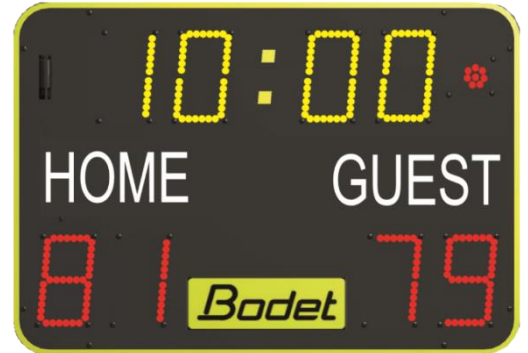

MULTISPORT-TULOSTAULU

**BT6015 COMPAK**

## Yleistä

- Superkirkkaat SMD-Ledit
- Kirkkauden säätö ohjaimesta milloin tahansa pelin aikana
- Langaton ohjaus: HF Radio (868MHz)
- Sisäänrakennettu sumneri (120dB 1m etäisyydeltä)

## Näyttö

BT6015	Numerot	Numerokorkeus	LED-väri
Pelikello tai kellonaika	4	15cm	Yellow
Pisteet/Maalit (0-99)	2/joukkue	15cm	Red
Pelikello pysäytetty -ilmaisin	1	Ø 36 mm	Red

## Tekniset tiedot

	Ulkomitat	Paino	Materiaali	Suojaus	Optimi lukuetaisyys	Katselukulma
<b>BT6015</b>	860 x 600 x 80 mm	15 kg	Iskunkestävä teräskotelo	IP20, IK09	60 m	160°

	Virransyöttö	Virrankulutus	Elektroninen suojaus
<b>BT6015</b>	230V – 50/60Hz	60W	16 A sulake
<b>Taskuohjain</b>	2 x 1,5V paristo		
<b>Taskuohjain</b>	Kommunikointi tulostaulun kanssa: HF Radio 868 MHz		