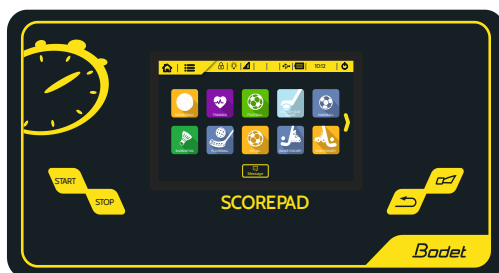

BODET Scorepad

Kustomoitava ja skaalautuva Scorepad on innovatiivinen ohjainlaite moniin lajeihin!

SISÄLAJIT

KAMPPAILULAJIT

ERIKOISTOIMINNOT

ULKOLAJIT

Yleistä

- Kosketusnäyttöistä Scorepad-ohjainta voidaan käyttää kaikissa sisätiloissa ja ulkona.
- 7-tuuman kosketusnäytön sisältö mukautuu valitsemaasi lajiin luoden ainutlaatuisen käyttökokemuksen.
- Voit syöttää ohjaimen kautta joukkueiden nimet, pelaajien nimet ja vapaamuotoisia tekstiviestejä.
- USB-, lähiverkko- ja HDMI-liitännät lajikohtaisin lisälaittein luovat monipuolisia käyttömahdollisuuksia ja helpottavat käyttöä.
- Ohjain on mahdollista päivittää helposti USB-yhteyden avulla (säätömuutokset/asetukset ym.)
- Ohjaimen tiedot voidaan välittää tulostauluille ja videotauluille. Ohjain sisältää myös HDMI-liitännän jonka avulla voit näyttää tulostaulua missä tahansa HDMI-liitännällä varustetussa televisiossa.
- Kaapeli tai langaton radioyhteys tulostauhin.
- HF Radio-ohjaus yhdistettynä akkukäyttöön mahdollistaa käyttäjän vapaan liikkumisen pelialueella.
- HDMI ulostulon resoluutio: 1 280 x 720 pikseliä (720p).

Yhteys

- Tulostaulut..... HF radio ja/tai kaapeliyhteys.
- Video- ja muut näytöt HDMI ja lähiverkkoyhteys.

Painikkeet

- 1 Start: Käynnistä pelikello
- 2 Stop: Pysäytä pelikello
- 3 7" LCD kosketusnäyttö: Hallitse peliä ja asetuksia
- 4 Korjaus: Peruuta edellinen toiminto
- 5 Summeri: Käynnistä summeri milloin tahansa

- Mitat..... L380 x K200 x S22/61 mm.
- Paino..... 1.2 kg.
- Materiaali..... PC/ABS.
- Käyttölämpötila..... 0°C ... +40°C.
- Suojaluokka..... IP 20.
- Standardi..... Class III.

7" LCD kosketusnäyttö

- Mitat..... 152x91 mm.
- Näyttötyyppi..... Kapasitatiivinen LCD-näyttö.
- Resoluutio..... 800x480 pikseliä.
- Rakenne..... Iskunkestävä, naarmuuntumaton.
- Käyttöaika..... 40,000 tuntia (minimi taustavalolla).