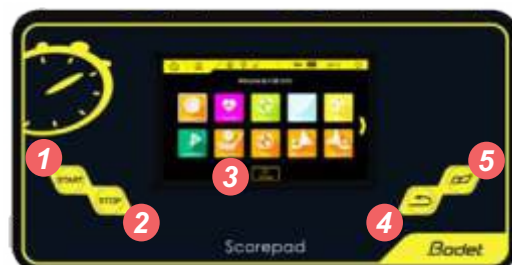

BODET Scorepad

Kustomoitava ja skaalautuva Scorepad on innovatiivinen ohjainlaite moniin lajeihin!

SISÄLAJIT

KAMPPAILULAJIT

ERIKOISTOIMINNOT

ULKOLAJIT

Yleistä

- Kosketusnäyttöistä Scorepad-ohjainta voidaan käyttää kaikissa sisätiloissa ja ulkona.
- 7-tuuman kosketusnäytön sisältö mukautuu valitsemaasi lajiin luoden ainutlaatuisen käyttökokemuksen.
- Voit syöttää ohjaimen kautta joukkueiden nimet, pelaajien nimet ja vapaamuotoisia tekstiviestejä.
- USB-, lähiverkko- ja HDMI-liitännät lajikohtaisin lisälaittein luovat monipuolisia käyttömahdollisuuksia ja helpottavat käyttöä.
- Ohjain on mahdollista päivittää helposti USB-yhteyden avulla (säätömuutokset/asetukset ym.)
- Ohjaimen tiedot voidaan välittää tulostauluille ja videotauluille. Ohjain sisältää myös HDMI-liitännän jonka avulla voit näyttää tulostaulua missä tahansa HDMI-liitännällä varustetussa televisiossa.
- Kaapeli tai langaton radioyhteys tulostauhin.
- HF Radio-ohjaus yhdistettynä akkukäyttöön mahdollistaa käyttäjän vapaan liikkumisen pelialueella.
- HDMI ulostulon resoluutio: 1 280 x 720 pikseliä (720p).

Yhteys

- Tulostaulut..... HF radio ja/tai kaapeliyhteys.
- Video- ja muut näytöt HDMI ja lähiverkkoyhteys.

Painikkeet

- 1 Start: Käynnistä pelikello
- 2 Stop: Pysäytä pelikello
- 3 7" LCD kosketusnäyttö: Hallitse peliä ja asetuksia
- 4 Korjaus: Peruuta edellinen toiminto
- 5 Summeri: Käynnistä summeri milloin tahansa

BODET Scorepad

BODET Scorepad

Rakenne

- Kestävä, kevyt rakenne. Kestää palloniskuja.
- 2 taittuvaa jalkaa, joilla voit kallistaa scorepadia käyttäjää kohti (5°).
- Integroitu akku joka takaa 15 minuutin käyttöajan sähkökatkon sattuessa.
Lisävarusteenä akkupaketti, joka nostaa käyttöajan sähköverkon ulkopuolella 4-8 tuntiin riippuen käyttötavasta.