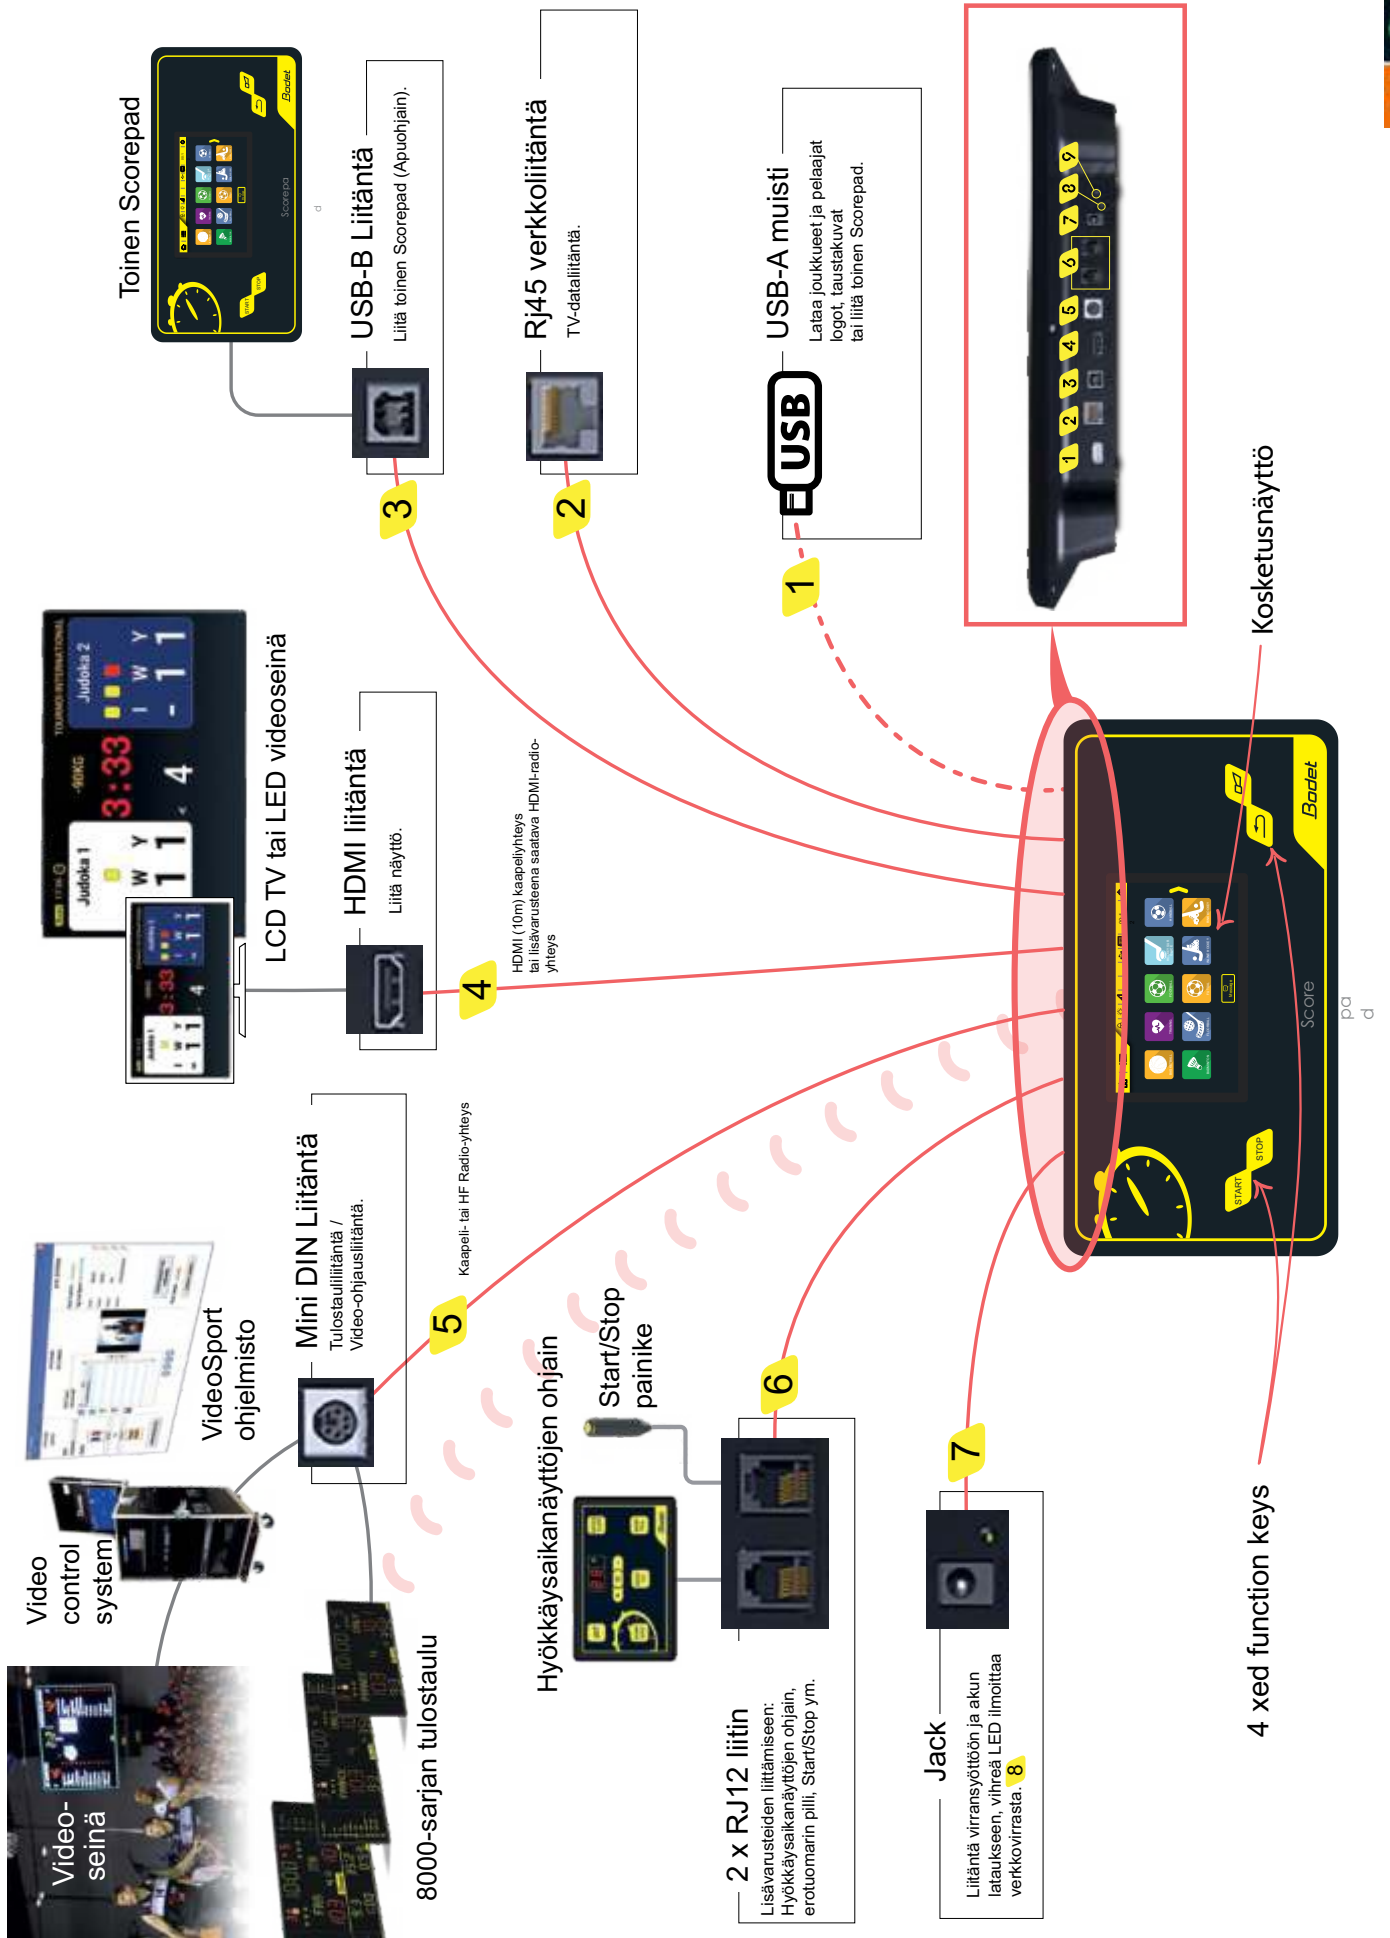

BODET Scorepad