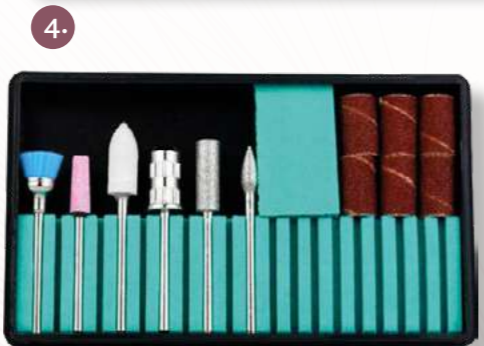

### 1. CSISZOLÓFEJ KÉSZLET PINK

6 darabos csiszolófej készlet és csiszológyűrű készlet manikűrhez, pedikűrhez, műkörömépítéshez és töltéshez. A különböző méretű és formájú csiszolófejek segítségével gyönyörű és ápolt körmöket varázsolhatunk.