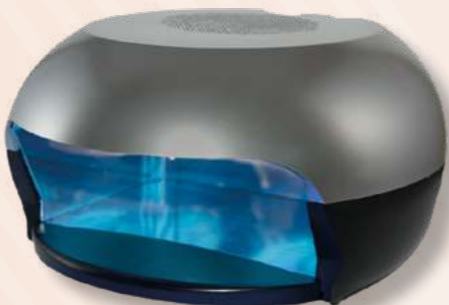

3. SPIRIT LUXUS SZÜRKE UV LÁMPA

Bármilyen típusú UV zseléhez és UV porcelánhoz használható, elegáns formatervezésű, kis helyigényű 2x9 W-os (18 W) uv lámpa. Időkapcsolója segítségével 90- és 120 mp-re állítható. Kihúzható tálcás.

Csomagolás mérete: 29x21x14,5 cm

Súly: 1,25 kg

Feszültség: 220V-240V 50Hz

TERMÉKKÓD: 1204 5950 FT

3.