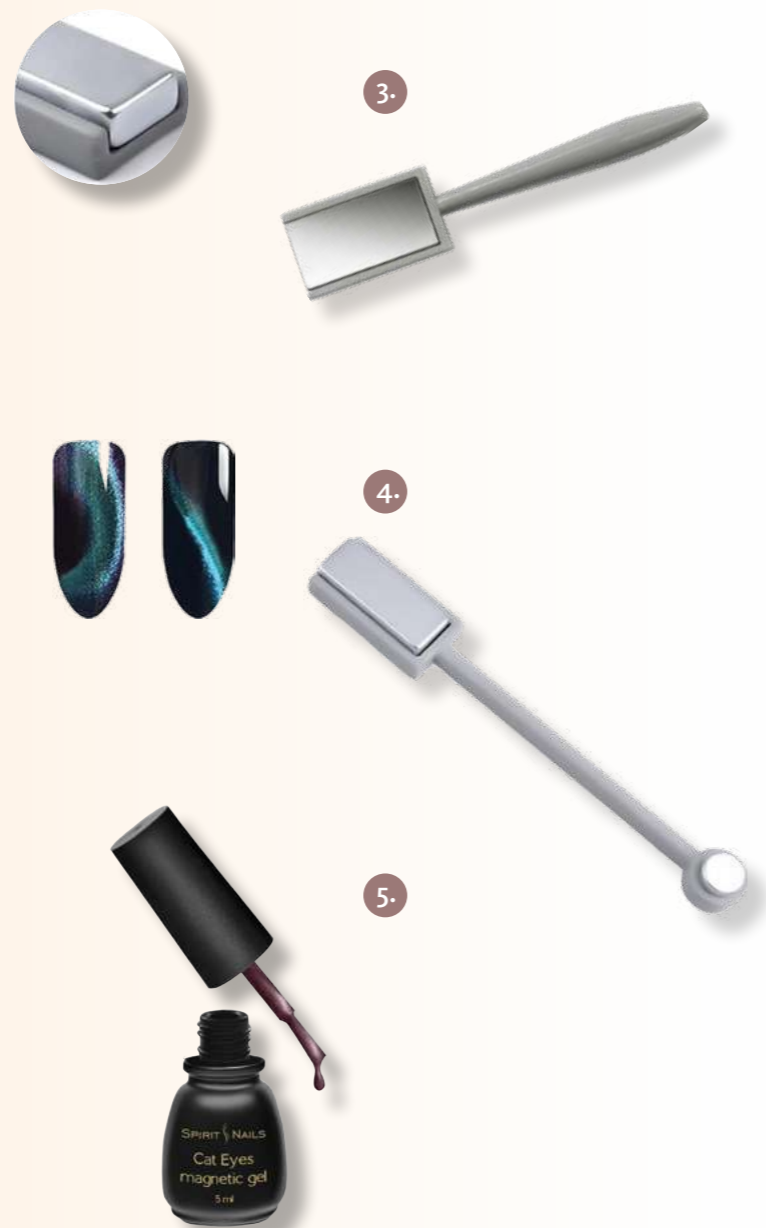

## 5. CAT EYES GÉL LAKK

5ml

Háromlépéses (3 step) mágneses gél lakk, mely használata során nincs szükség cleanserre! Az UV vagy LED lámpa teljesítményétől függően az első réteget 1 percig, a másodikat 2 percig szükséges köttetni.

Használata:

1. Kőrmök előkészítése.
2. Spirit base gél alapréteg felvitele. Lámpázás.
3. Cat eyes gél felvitele egyenletes, vékony rétegben. Lámpázás.
4. Második réteg Cat eyes gél és mágnesezés.

A mágnest 45°-os szögben, 3-4 mm távolságra tartjuk a körömtől 5 másodpercig, mozdulatlanul! Lámpázás.

5. Fedőlakkal (Spirit top coated gél vagy Shine gél) zárjuk a köröm építését. Végül lámpázás.

TERMÉKKÓD: 1087

1790 Ft

## 5. CAT EYES GÉL LAKK

5ml

5.

Háromlépéses (3 step) mágneses gél lakk, mely használata során nincs szükség cleanserre! Az UV vagy LED lámpa teljesítményétől függően az első réteget

1 percig, a másodikat 2 percig szükséges köttetni.