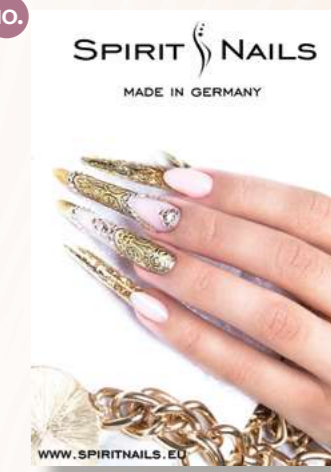

1. TÖRLŐKENDŐ

500 db

TERMÉKKÓD: 1399

1790 FT

100 db

TERMÉKKÓD: 1137

490 FT

1.

2. FEHÉR TÖRÖLKÖZŐ

Fehér, 100%-os pamut, frottír törölköző, rávarrt Spirit Nails logóval. Mérete: 50x30 cm

TERMÉKKÓD: 1212

1390 FT

2.

3. SELYEMSZÁL

25 cm.

TERMÉKKÓD: 1258

590 FT

4. PIROS UJJVÉDŐ SZALAG

TERMÉKKÓD: 1267

590 FT

5. FEHÉR UJJVÉDŐ SZALAG

TERMÉKKÓD: 1265

590 FT

3.

6. GYAKORLÓ UJJ

A talpán lévő kétoldalú ragasztó segítségével az asztalhoz rögzíthető műanyag gyakorló ujj.

TERMÉKKÓD: 1392

290 FT

6.

4.

TOVÁBBI SZÍNEK A WEBOLDALUNKON!

6.

7.

8.

6. KÖTÉNY

Spirit logóval hímzett, kevertszál, méret nélküli, kényelmes munkaruha.

TERMÉKKÓD: 1479

3350 FT

7. FEHÉR PÓLÓ

Fehér, 100%-ban természetes pamut anyagú póló. Spirit Nails logóval ellátott, rövid ujjú, méret nélküli termék.

TERMÉKKÓD: 1211

1990 FT

8. FEKETE PÓLÓ

Fekete, 100%-ban természetes pamut anyagú póló. Spirit Nails logóval ellátott, méret nélküli karcsúsított termék.

TERMÉKKÓD: 1210

2490 FT

9. SPIRIT ÓRIÁS POSZTER „A”

/84x60 cm/ Posztereink A3-as méretben is rendelhetőek!

TERMÉKKÓD: 1253

990 FT

10. SPIRIT ÓRIÁS POSZTER „B”

/84x60 cm/ Posztereink A3-as méretben is rendelhetőek!

TERMÉKKÓD: 1254

990 FT

11. SPIRIT ÓRIÁS POSZTER „C”

/84x60 cm/ Posztereink A3-as méretben is rendelhetőek!

TERMÉKKÓD: 1257

990 FT

12. SPIRIT LASHES ÓRIÁS POSZTER

/84x60 cm/ Posztereink A3-as méretben is rendelhetőek!

TERMÉKKÓD: 1260

990 FT

9.

10.

11.

12.