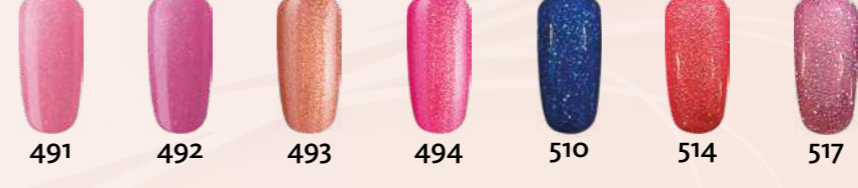

#### Eltávolítás:

1. Fedőlakk eltávolítása közepes szemcszettségű reszelővel.
2. A színes réteget 3-4 percig áztatjuk oldószerben és utána óvatosan lekaparjuk rózsafa pálcával vagy kaparóval.

1490 Ft

1.

520