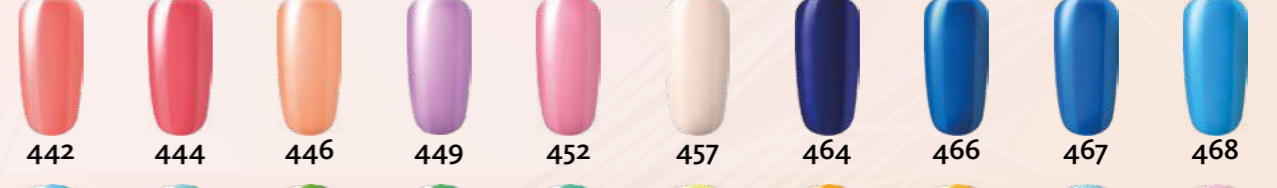

#### Eltávolítás:

1. Fedőlakk eltávolítása közepes szemcszettségű reszelővel.
2. A színes réteget 3-4 percig áztatjuk oldószerben és utána óvatosan lekaparjuk rózsafa pálcával vagy kaparóval.

1490 Ft

1.

520