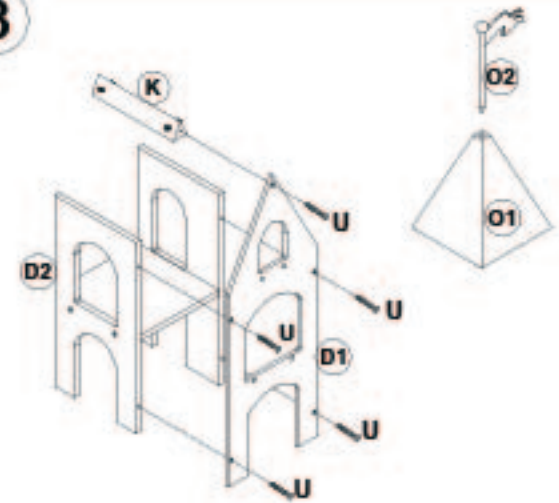

ASSEMBLY INSTRUCTION

ITEM : TV-641 (PR-720)

1

2

3

4

5

6

ADULT ASSEMBLY REQUIRED