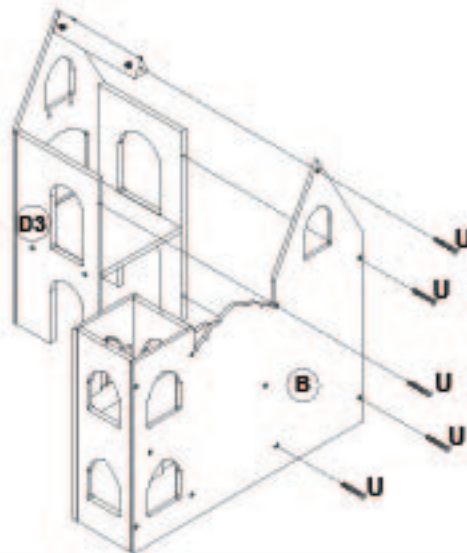

ASSEMBLY INSTRUCTION

ITEM : TV-641 (PR-720)

1

2

3

4

5

6

ADULT ASSEMBLY REQUIRED