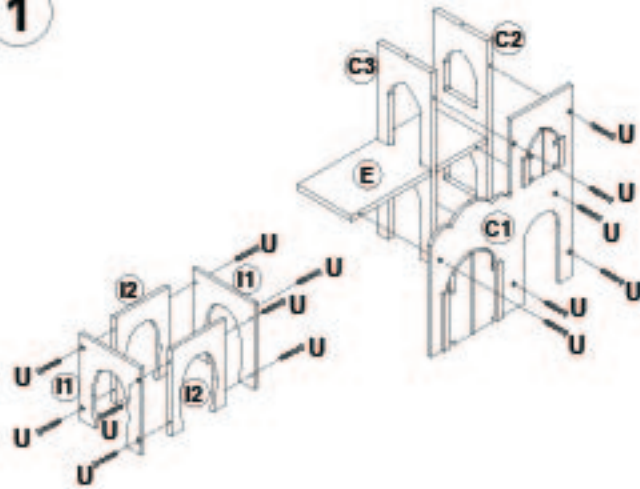

ASSEMBLY INSTRUCTION

ITEM : TV-641 (PR-720)

1

2