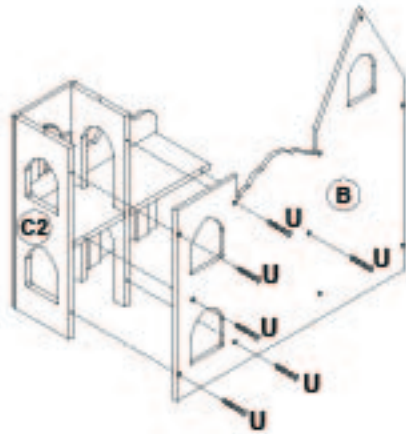

ASSEMBLY INSTRUCTION

ITEM : TV-641 (PR-720)

1

2

3

4

5

6

ADULT ASSEMBLY REQUIRED