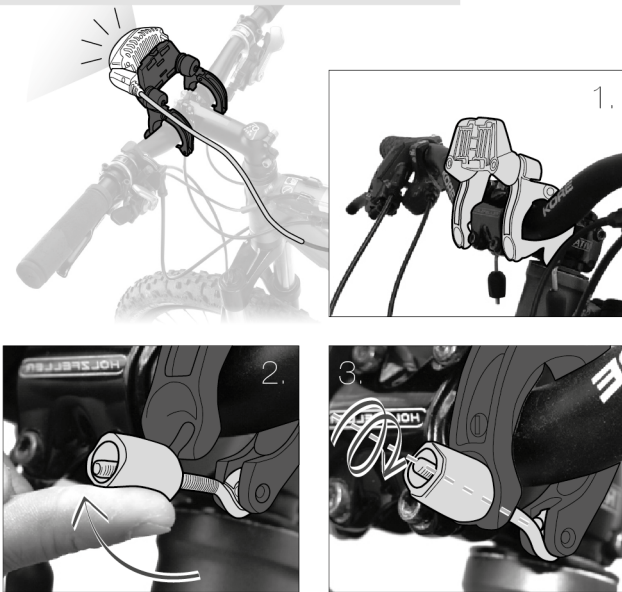

Mount for bicycle handlebars
Fixation pour guidon de vélo

Headlamps Compatibility
Compatibilité lampes

PETZL.COM

Installing the lamp mount on the handlebars
Installation du support de la lampe sur le guidon

Other installation configurations
Autres configurations d'installation

Clipping & unclipping the lamp /
Clippage & déclippage du boîtier lampe

Clipping

Unclipping

PETZL.COM

Latest version

Other languages

PETZL
F-38920 Crolles
Cidex 105A
PETZL.COM
ISO 9001
© Petzl