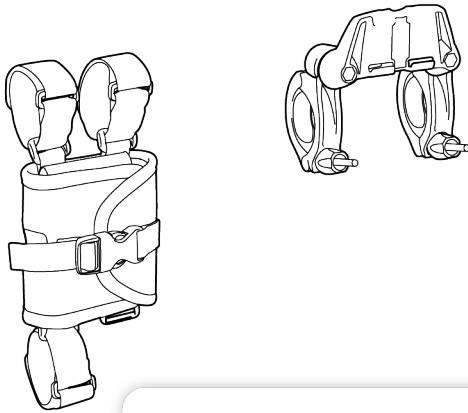

Mount for bicycle handlebars
Fixation pour guidon de vélo

Headlamps Compatibility
Compatibilité lampes

PETZL.COM

Installing the lamp mount on the handlebars
Installation du support de la lampe sur le guidon

Other installation configurations
Autres configurations d'installation

Clipping & unclipping the lamp /
Clippage & déclippage du boîtier lampe

Clipping

Unclipping

PETZL.COM

Latest version

Other languages

PETZL
F-38920 Crolles
Cidex 105A
PETZL.COM
ISO 9001
© Petzl