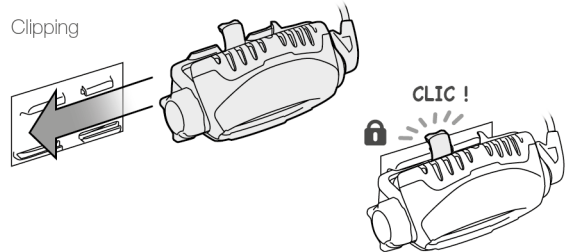

Clipping & unclipping the lamp /
Clippage & déclippage du boîtier lampe

Clipping