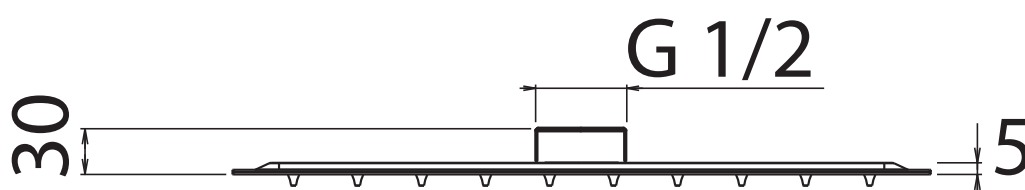

**P360**

SOF 037

"Slim" squared shower head 300x300 mm  
Soffione quadrato "Slim" 300x300 mm  
Rociador de ducha cuadrado "Slim" 300x300 mm  
Soufflard carré "Slim" 300x300 mm  
Quadratischer Duschkopf "Slim" 300x300 mm