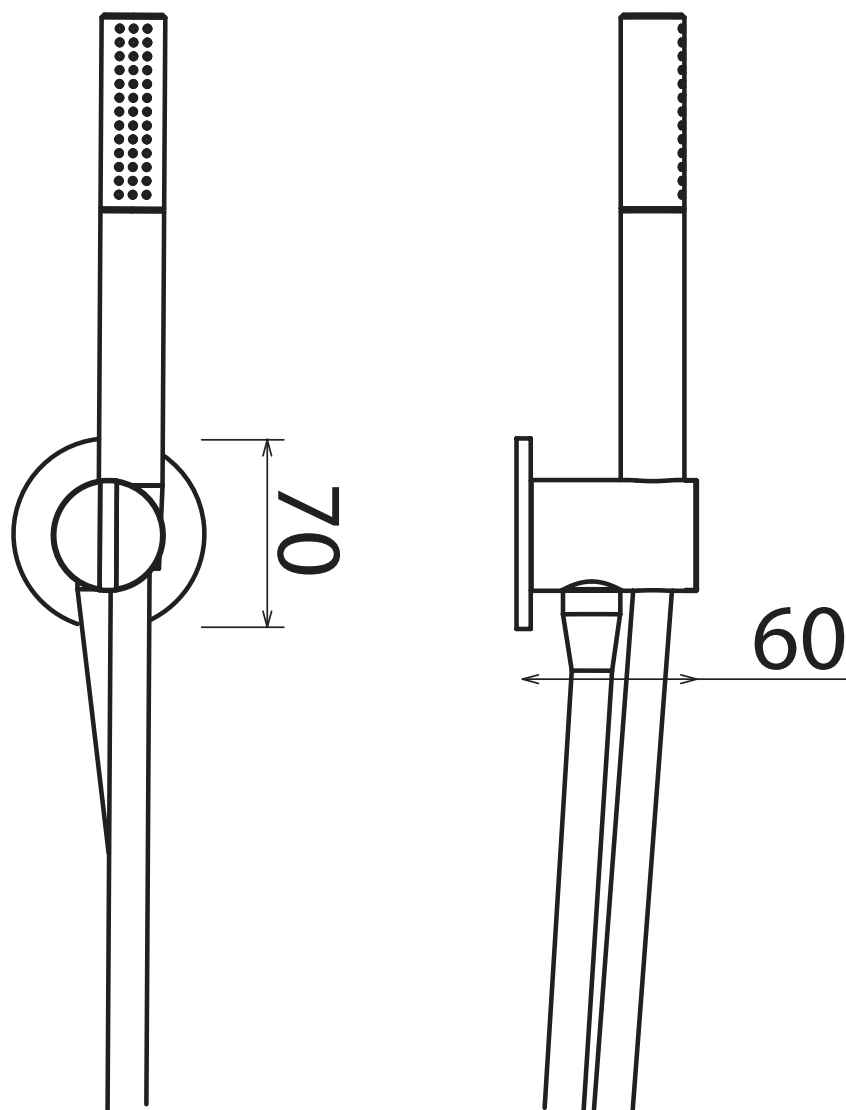

INSERT

INS 215

Shower hand with water connection and hose
Doccino con attacco presa d'acqua e flessibile
Ducheta con empalme para toma de agua y manguera
Douchette avec prise d'eau et flexible
Wandhandbrause mit Wasseranschluß und Schlauch

** included DOC001, FEX001G