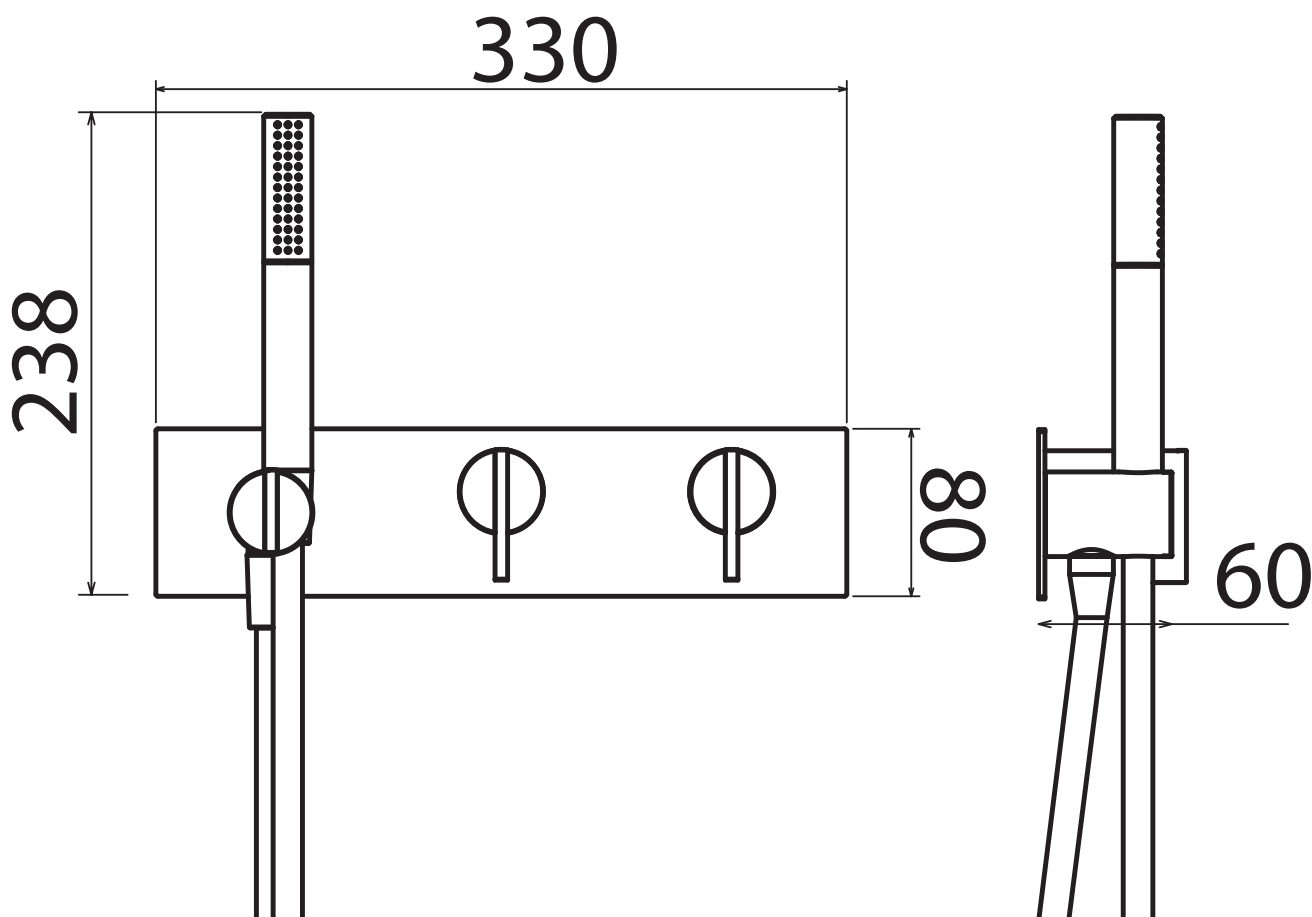

# INSERT

INS 201

Tap set for bathtub/shower with shower-hand and 2 way diverter

Gruppo vasca/doccia con doccino e deviatore 2 vie

Grupo para bañera/ducha con ducheta y desviador 2 vías

Groupe pour baignoire/douche et inverseur 2 voies

Armaturenset für Badewanne/Dusche mit Handbrause und 2-Wege-Mengenregulierung

\*\* included DOC001, FEX001G