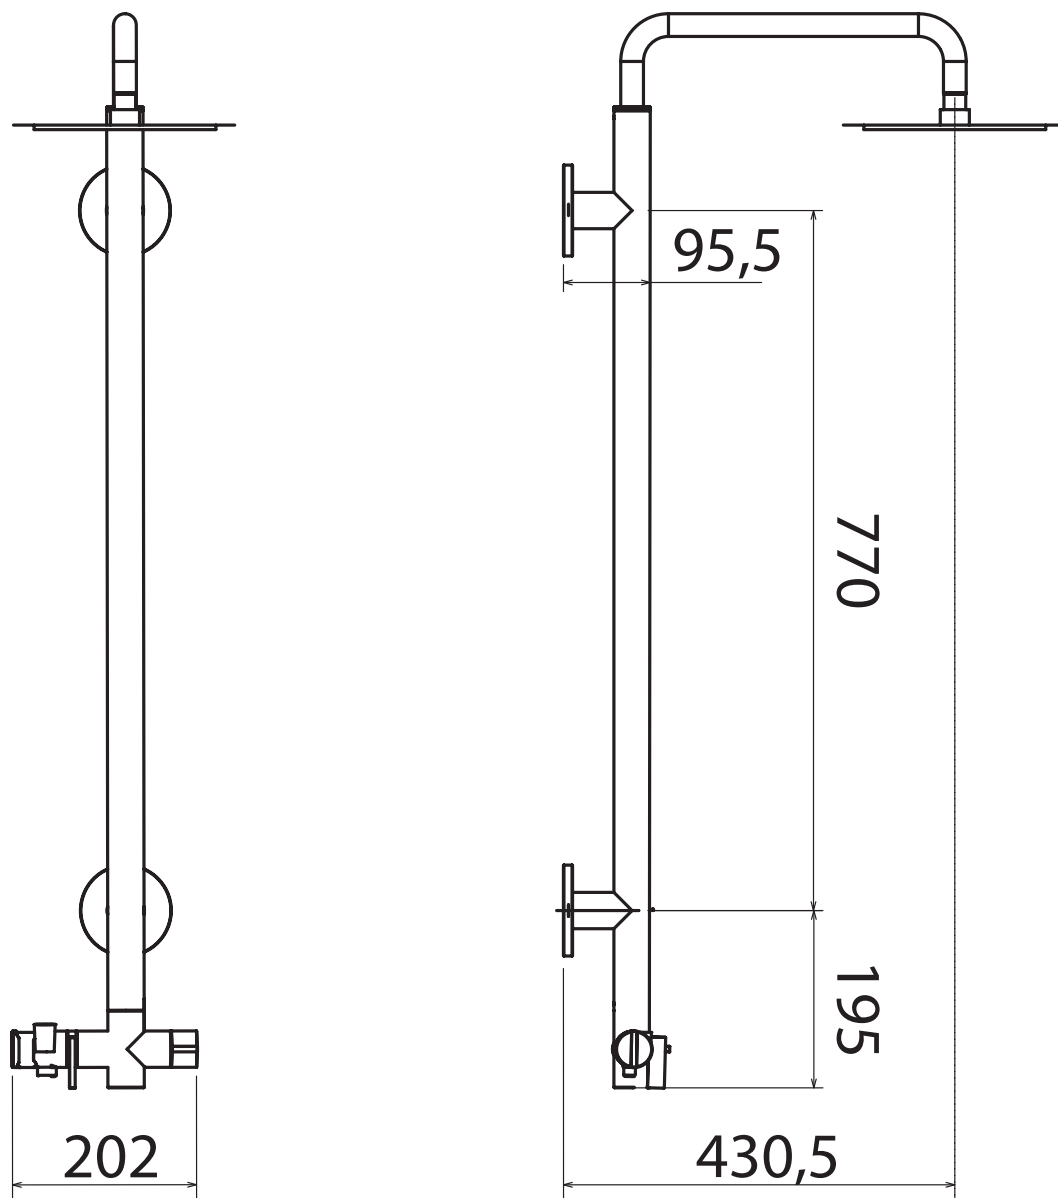

# INSERT

INS 050

Shower set with shower hand (Shower head not included)  
Gruppo doccia con doccino (Soffione non incluso)  
Grupo ducha con ducha manual (rociador de ducha no incluido)  
Colonne douche avec douchette (soufflard pas inclus)  
Duschset mit Handbrause (Duschkopf nicht inbegriffen)

\*\* included DOC001, FEX001G