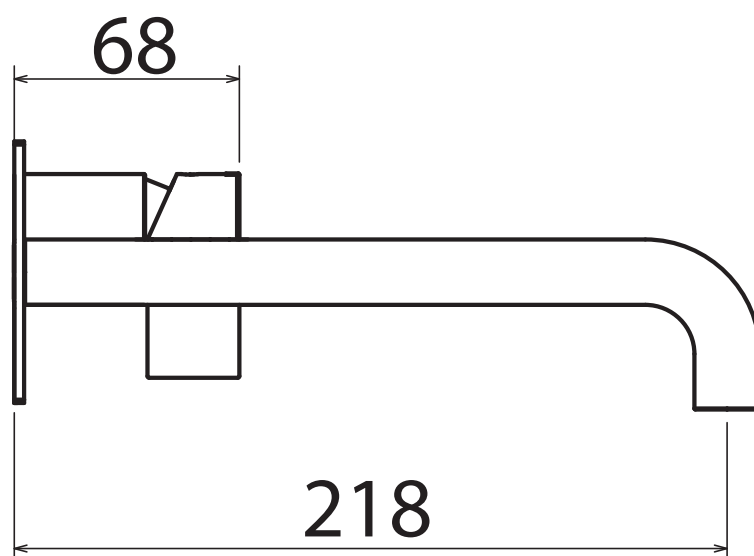

INSERT

INS 035

Wall-mounted mixer for basin
Miscelatore a parete per lavabo
Mezclador de pared para lavabo
Mitigeur mural pour lavabo
Wandmischbatterie für Waschbecken