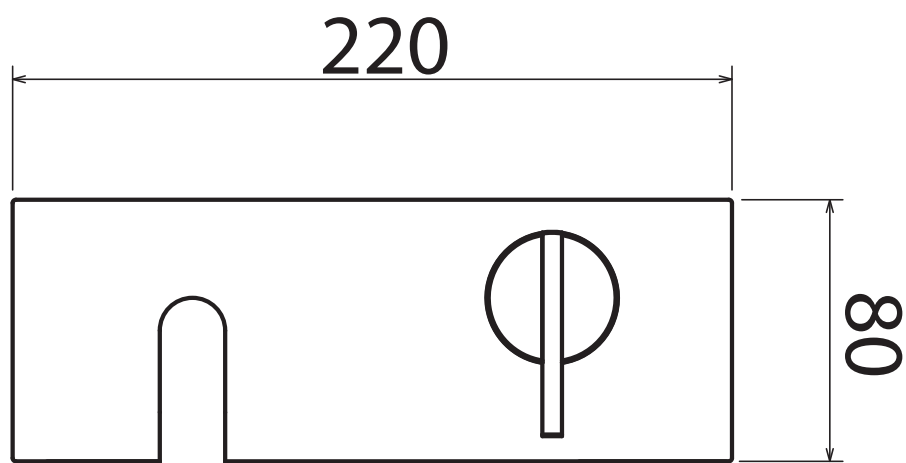

INSERT

INS 035

Wall-mounted mixer for basin
Miscelatore a parete per lavabo
Mezclador de pared para lavabo
Mitigeur mural pour lavabo
Wandmischbatterie für Waschbecken