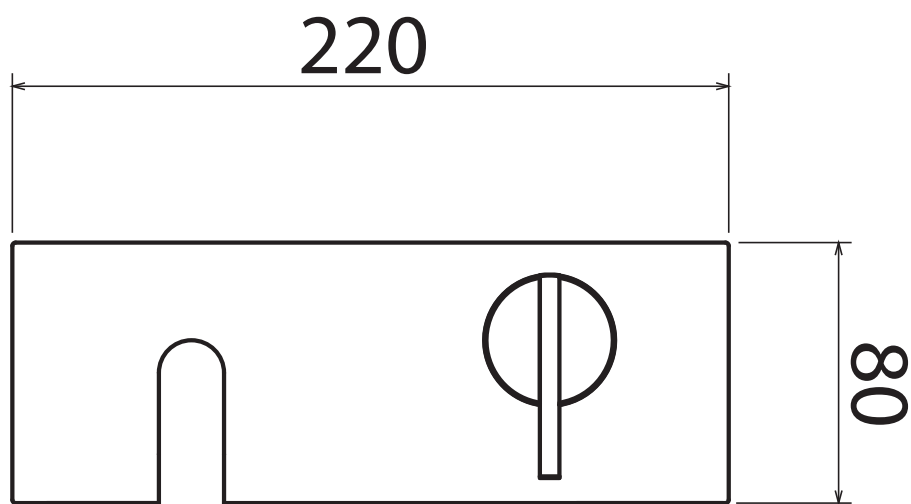

# INSERT

INS 034

Wall-mounted mixer for basin  
Miscelatore a parete per lavabo  
Mezclador de pared para lavabo  
Mitigeur mural pour lavabo  
Wandmischbatterie für Waschbecken