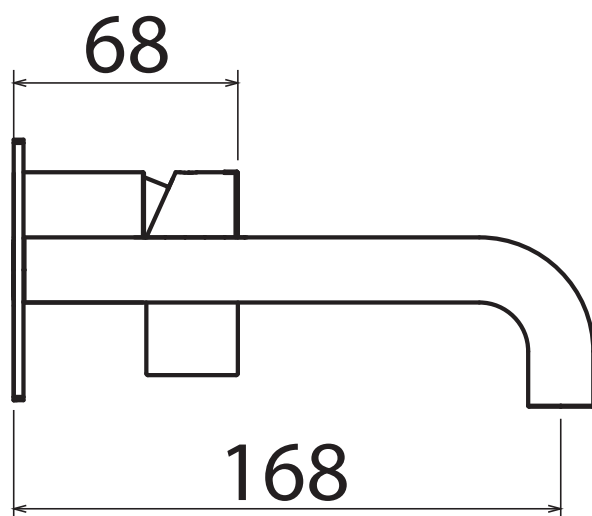

# INSERT

INS 034

Wall-mounted mixer for basin  
Miscelatore a parete per lavabo  
Mezclador de pared para lavabo  
Mitigeur mural pour lavabo  
Wandmischbatterie für Waschbecken