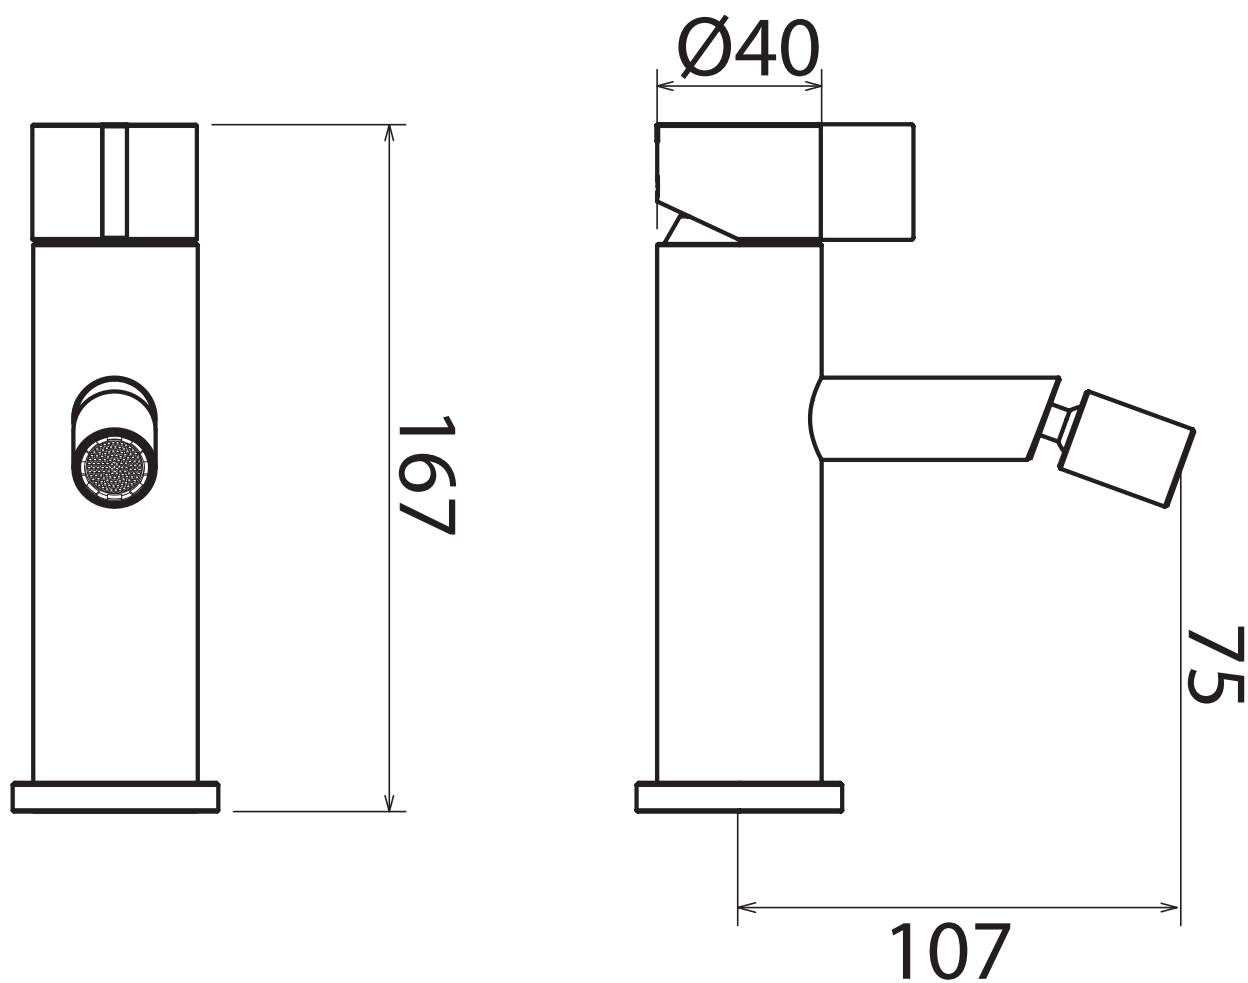

INSERT

INS 020

Top-mounted mixer for bidet
Miscelatore bidet da piano
Mezcladora de apoyo para bidé
Mitigeur au plan pour bidet
Aufsatz-Mischbatterie für Bidet