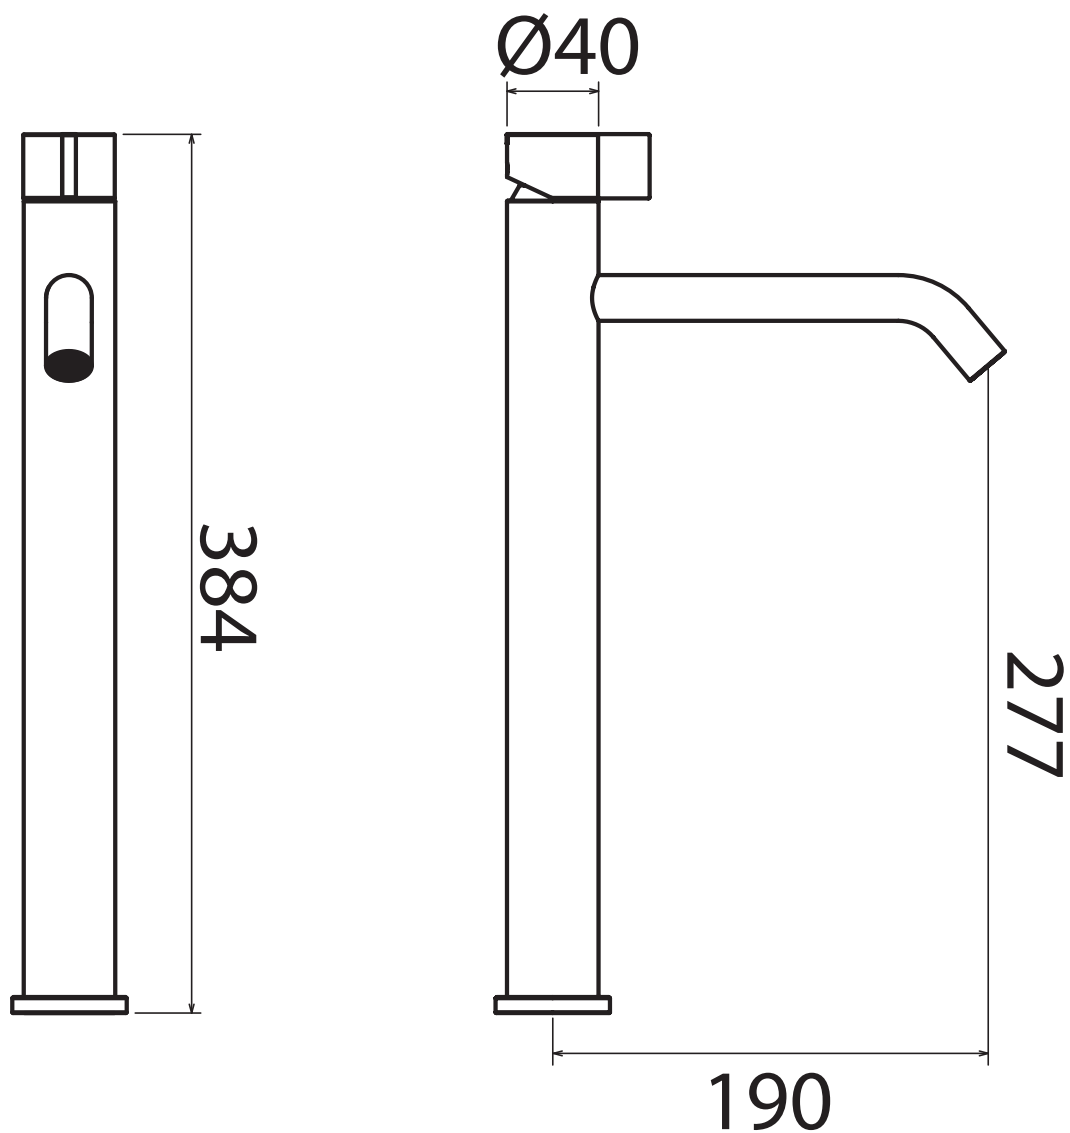

INSERT

INS 012

Top-mounted mixer for basin
Miscelatore lavabo da piano
Mezcladora de apoyo para lavabo
Mitigeur au plan pour lavabo
Aufsatz-Mischbatterie für Waschbecken