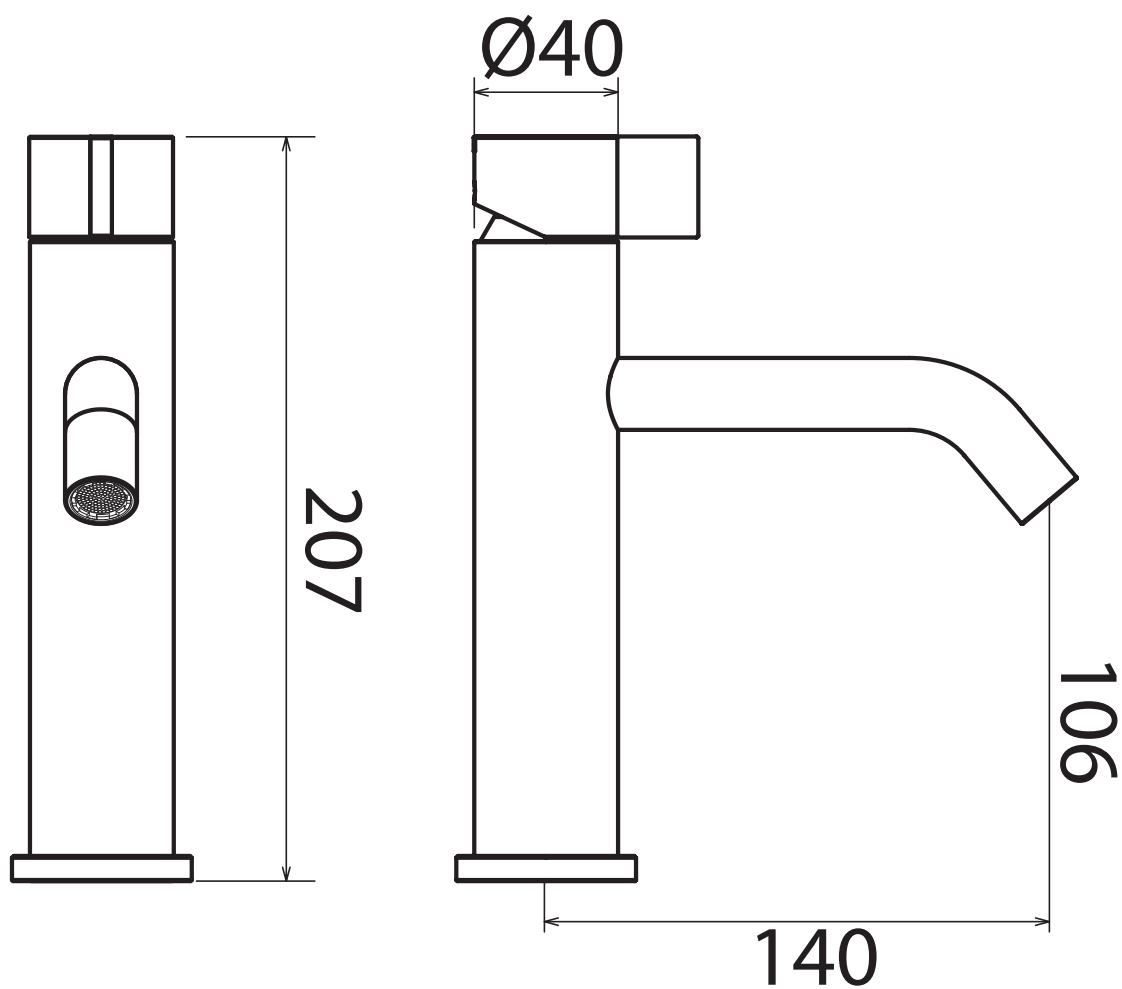

INSERT

INS 002

Top-mounted mixer for basin
Miscelatore lavabo da piano
Mezcladora de apoyo para lavabo
Mitigeur au plan pour lavabo
Aufsatz-Mischbatterie für Waschbecken