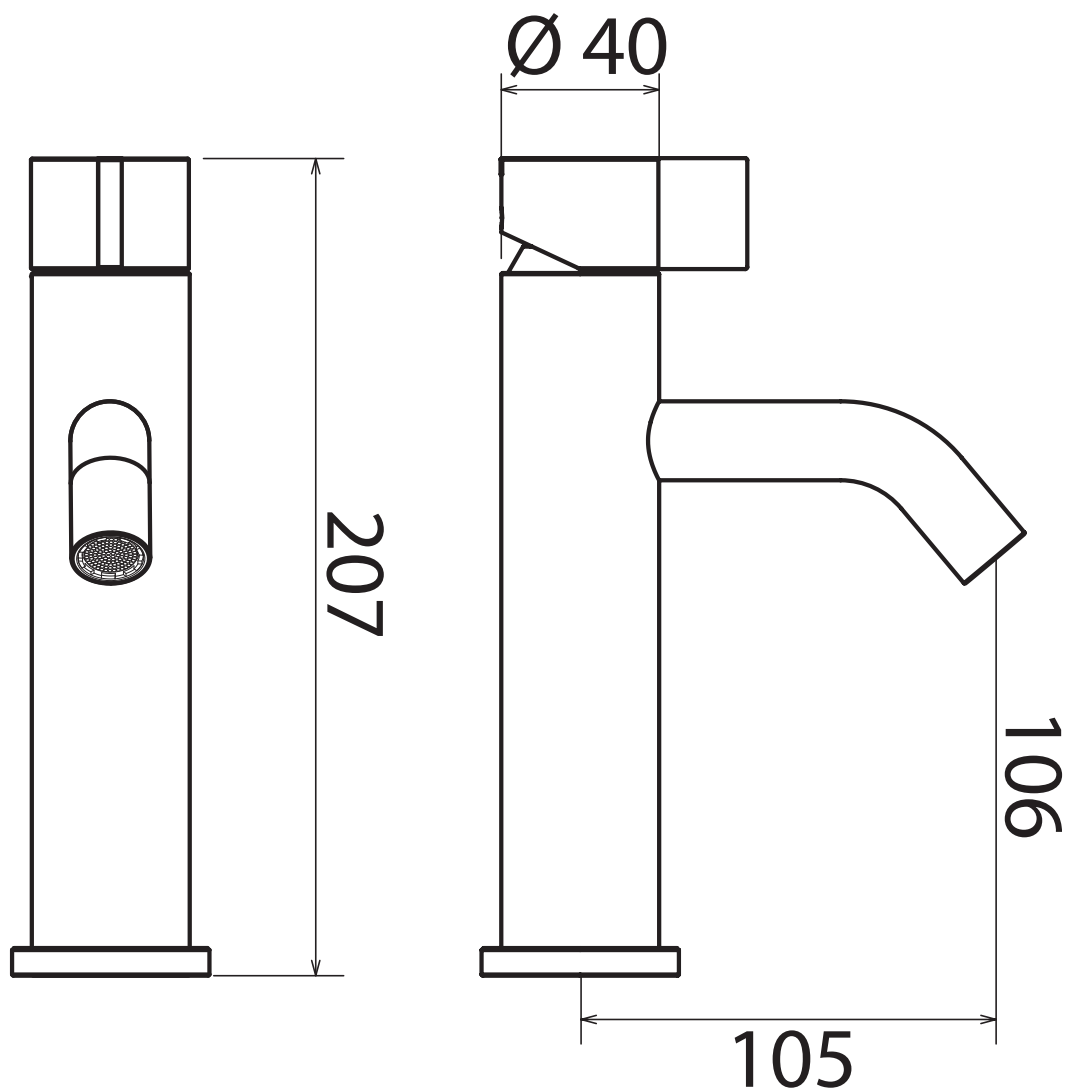

INSERT

INS 001

Top-mounted mixer for basin
Miscelatore lavabo da piano
Mezcladora de apoyo para lavabo
Mitigeur au plan pour lavabo
Aufsatz-Mischbatterie für Waschbecken