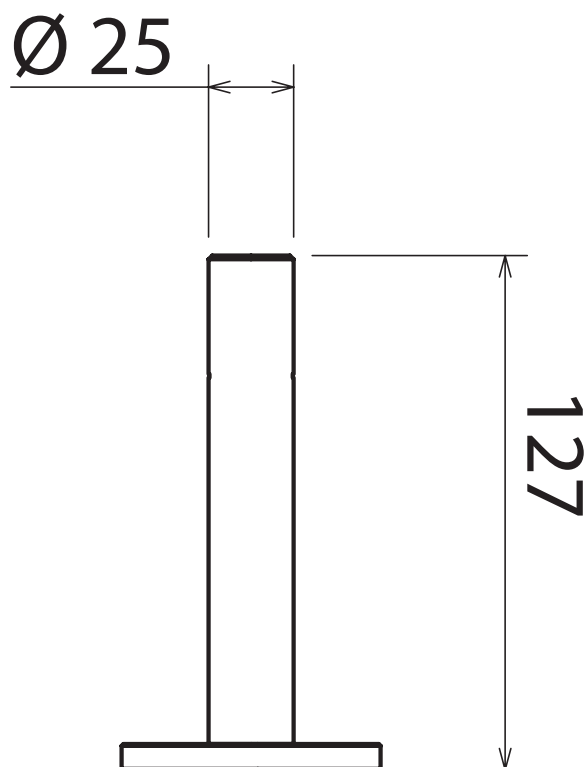

P360

DOC 103

Pulled-out hand shower with drip-catcher
Doccino estraibile con salvagoccia
Ducha manual extraible con salvagotas
Douchette amovible anti-gouttes
Ausziehbare Handbrause mit Tropfenfänger

* included DOC003