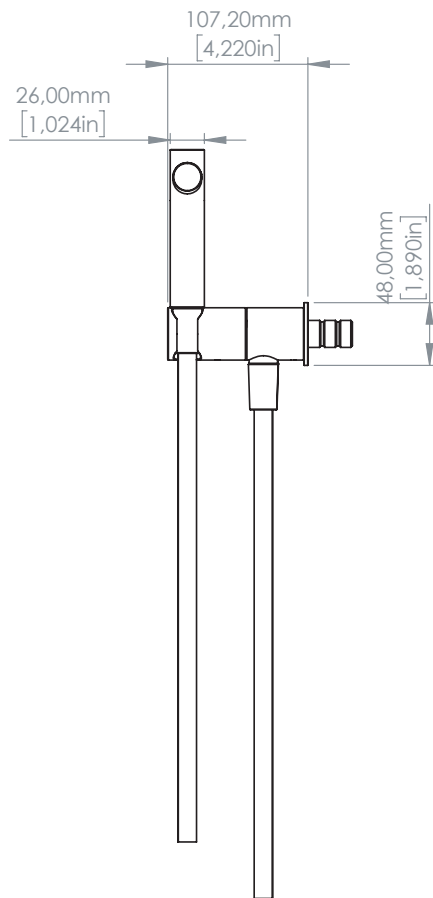

rev. 13-07-2020

- IN DOTAZIONE FLESSIBILE GRIGIO IN GOMMA LUNGHEZZA 1000 mm

- GREY SHOWER HOSE 1000 mm INCLUDED