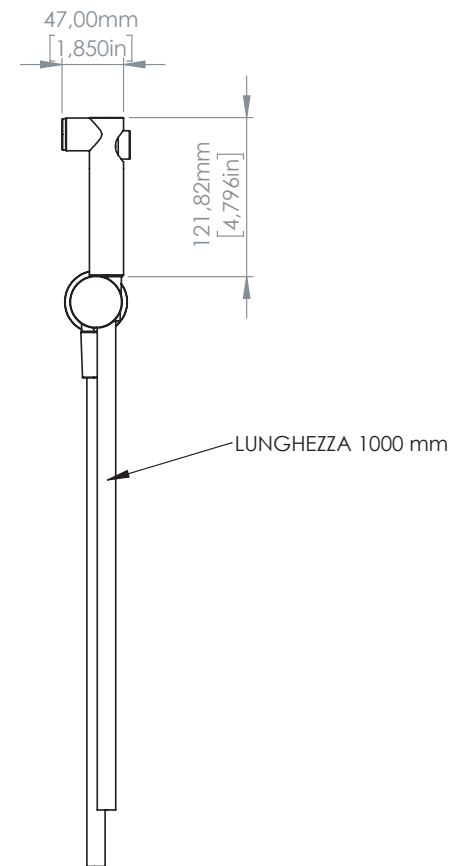

rev. 13-07-2020

- IN DOTAZIONE FLESSIBILE GRIGIO IN GOMMA LUNGHEZZA 1000 mm

- GREY SHOWER HOSE 1000 mm INCLUDED