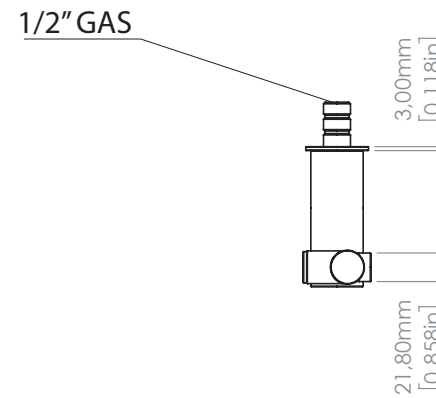

rev. 13-07-2020

- IN DOTAZIONE FLESSIBILE GRIGIO IN GOMMA LUNGHEZZA 1000 mm

- GREY SHOWER HOSE 1000 mm INCLUDED