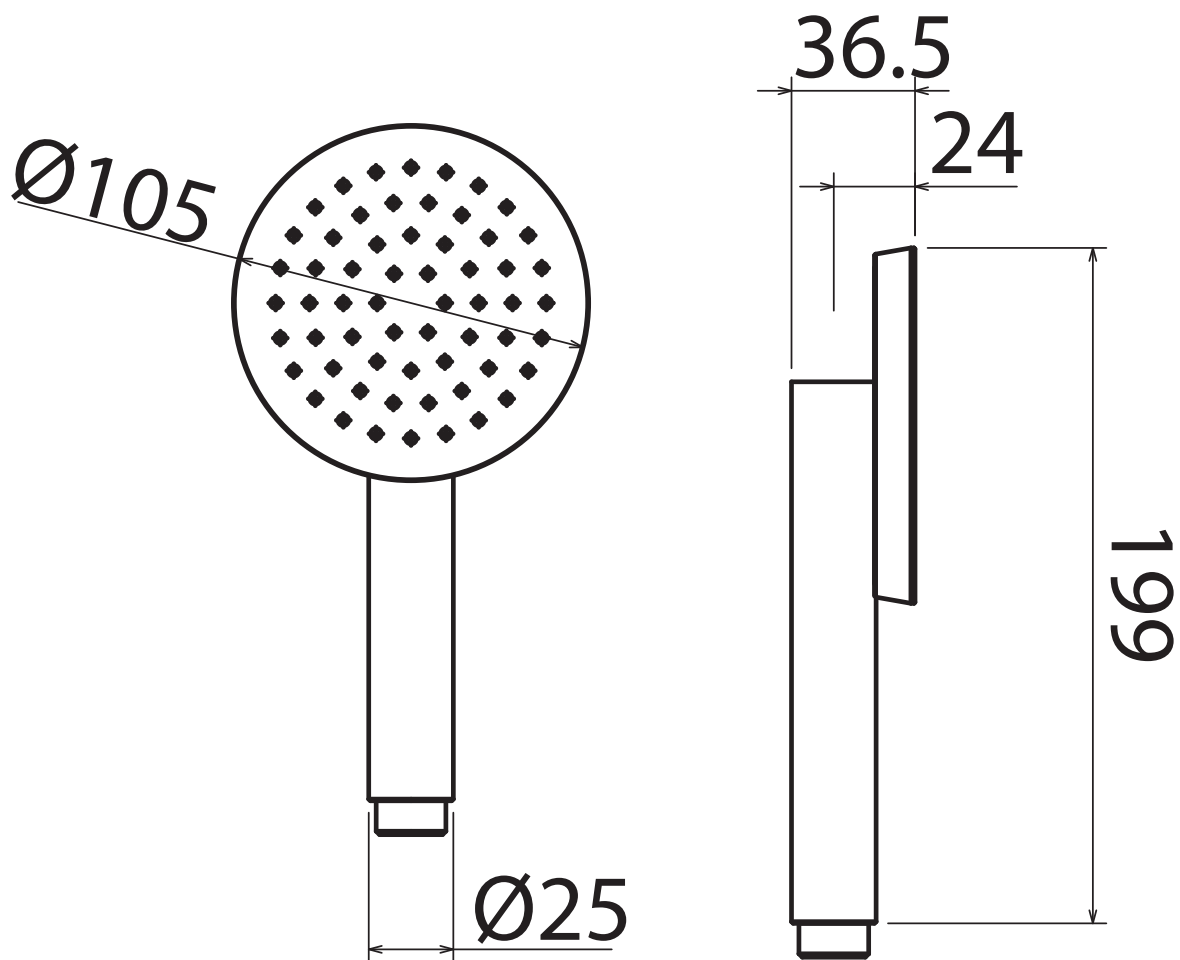

P360

DOC 005 / DOC 006

Shower hand
Doccino
Ducha manual
Douchette
Handbrause