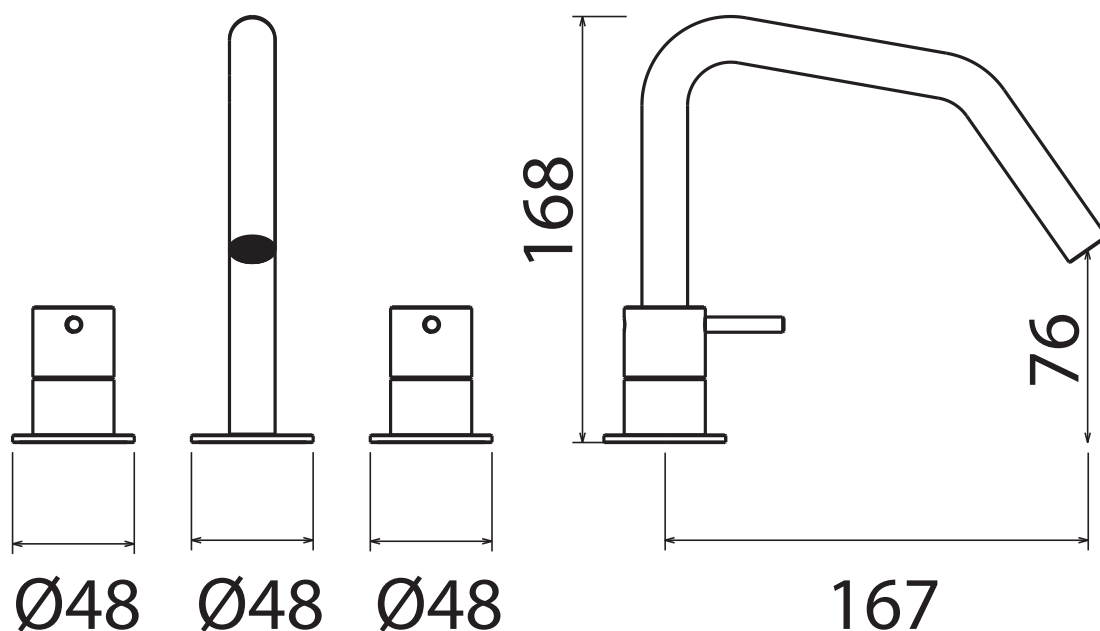

**DEC**

DEC 203

Three-hole mixer for washbasin with spout  
Miscelatore 3 fori per lavabo con bocca erogazione  
Mezclador para lavabo con 3 orificios y caño  
Mitigeur lavabo 3 trous avec bec  
Dreilochmischbatterie für Waschbecken mit Hahnauslauf