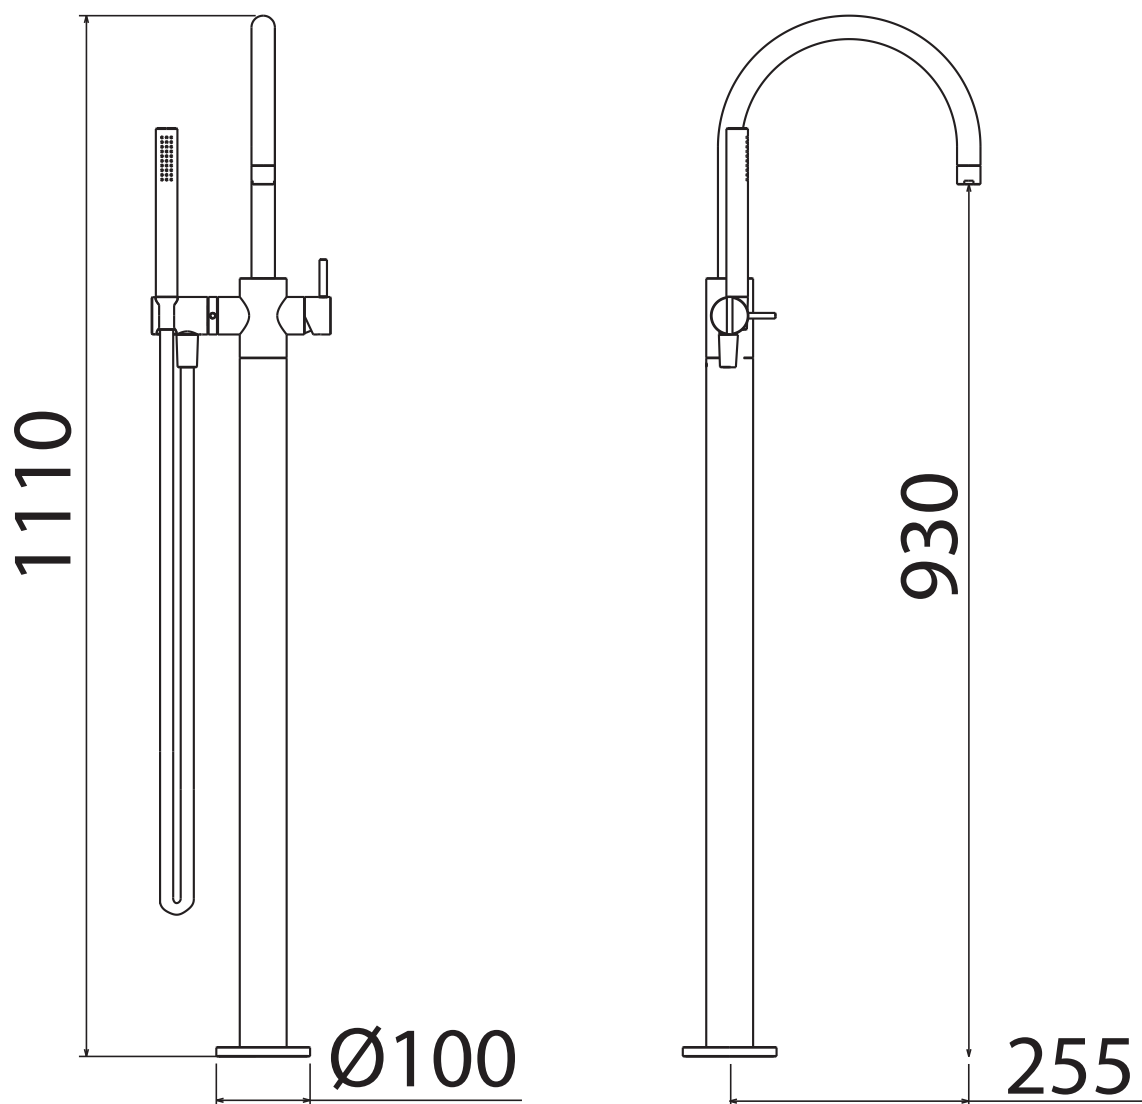

# DEC

DEC 071

Swiveling spout! / Canna orientabile!

Freestanding mixer for bathtub with shower hand  
Miscelatore a colonna per vasca completo di doccino  
Mezclador de suelo para bañera con ducha manual  
Mitigeur à colonne pour baignoire avec douchette  
Stand-Mischbatterie für Badewanne mit Handbrause

\*\* included DOC001, FEX001G