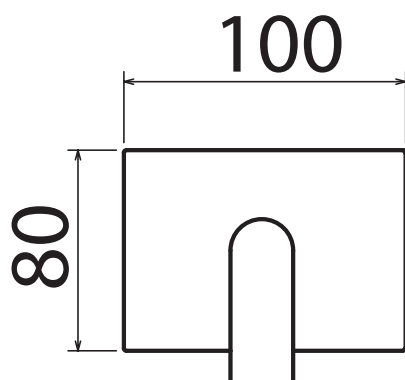

CAN

CAN 211

Wall spout for bathtub
Canna a parete per vasca
Caño de pared para bañera
Bec pour baignoire mural
Wand Hahnauslauf für Badewanne