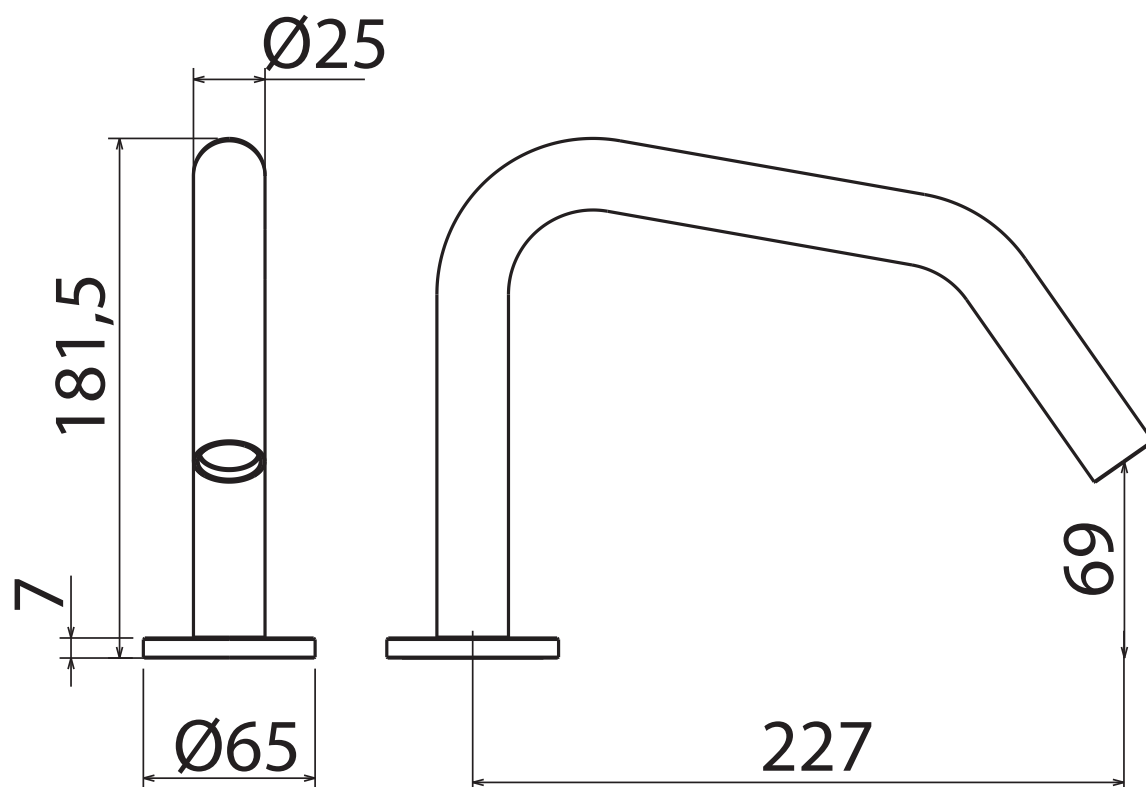

CAN

CAN 209

Top-mounted bathtub spout
Canna da piano per vasca
Caño de apoyo para bañera
Bec au plan pour baignoire
Aufsatzhahnauslauf für Badewanne