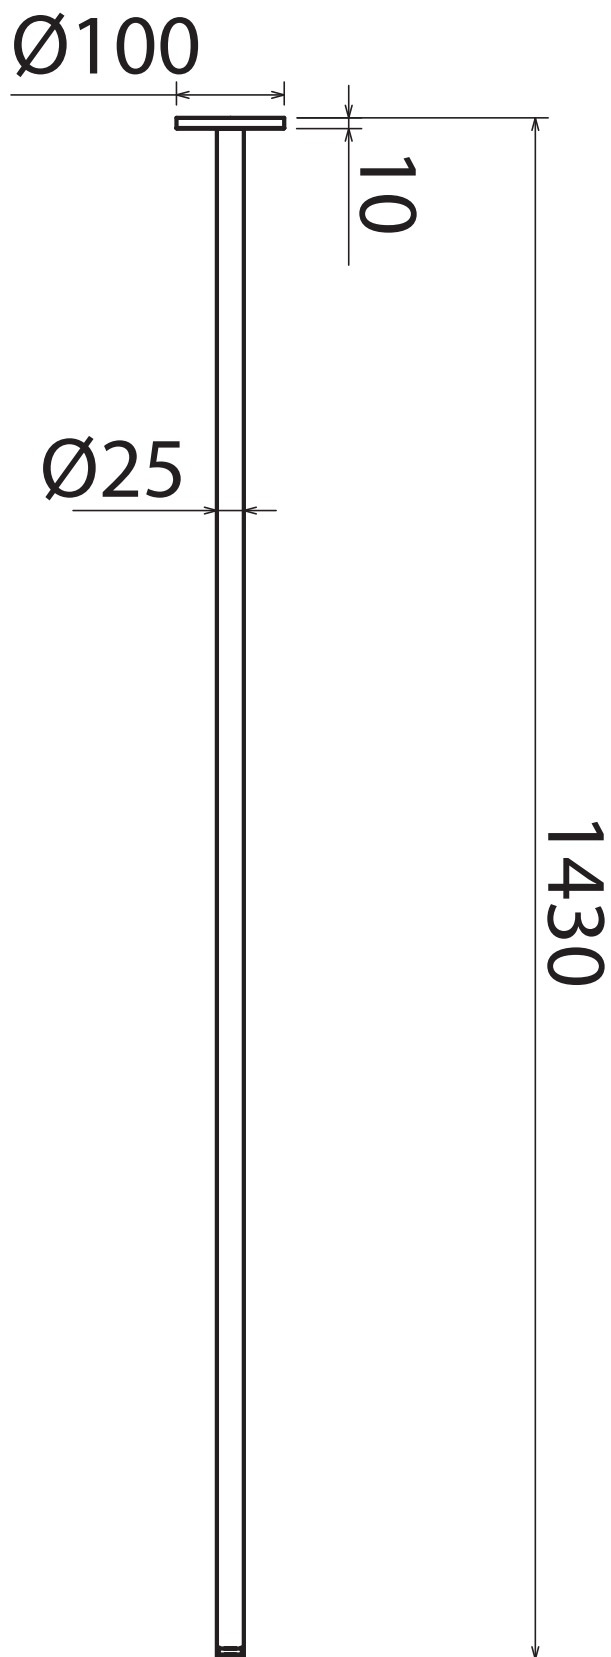

CAN

CAN 015

Ceiling mounted spout for washbasin
Canna a soffitto per lavabo
Caño de cielo raso para lavabo
Bec lavabo au plafond
Decken-Hahnauslauf für Waschbecken