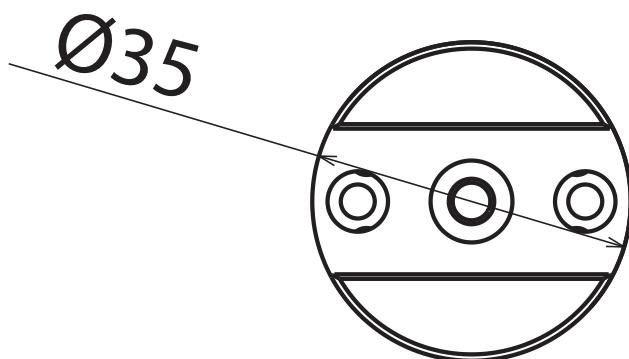

P360

ACC 037

Rotating wall-mounted shower hand holder
Supporto doccia a muro girevole
Soporte orientable de pared para ducha manual
Support tournante pur douchette à mur
Drehbare Wandhalterung für Handbrause