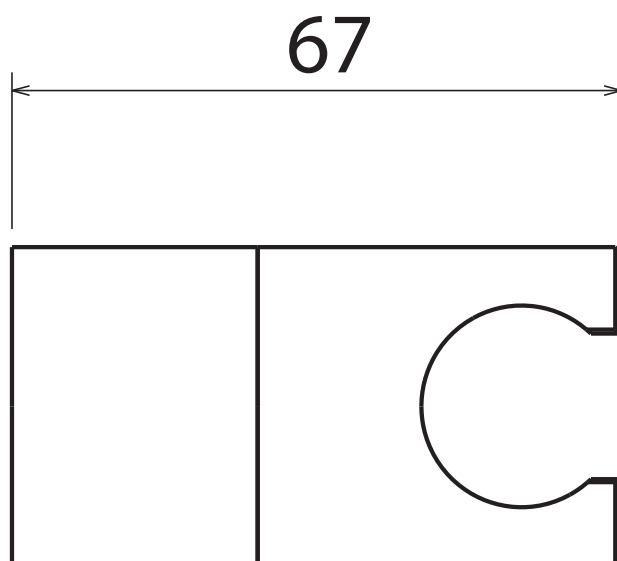

P360

ACC 037

Rotating wall-mounted shower hand holder
Supporto doccia a muro girevole
Soporte orientable de pared para ducha manual
Support tournante pur douchette à mur
Drehbare Wandhalterung für Handbrause