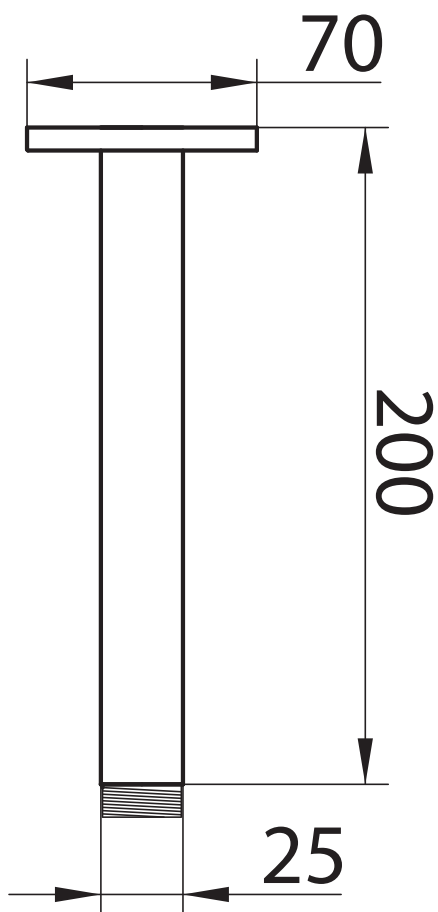

P360

ACC 032

Shower arm for ceiling-shower head L200

Braccio per soffione a soffitto L200

Braço para rociador de ducha de techo L200

Bras pour soufflard au plafond L200

Decken Arm für Duschkopf L200