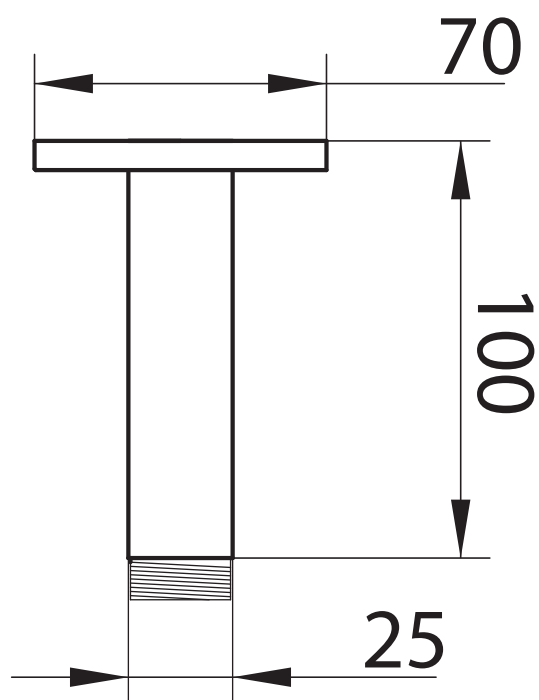

P360

ACC 031

Shower arm for ceiling-shower head L100

Braccio per soffione a soffitto L100

Braço para rociador de ducha de techo L100

Bras pour soufflard au plafond L100

Decken Arm für Duschkopf L100