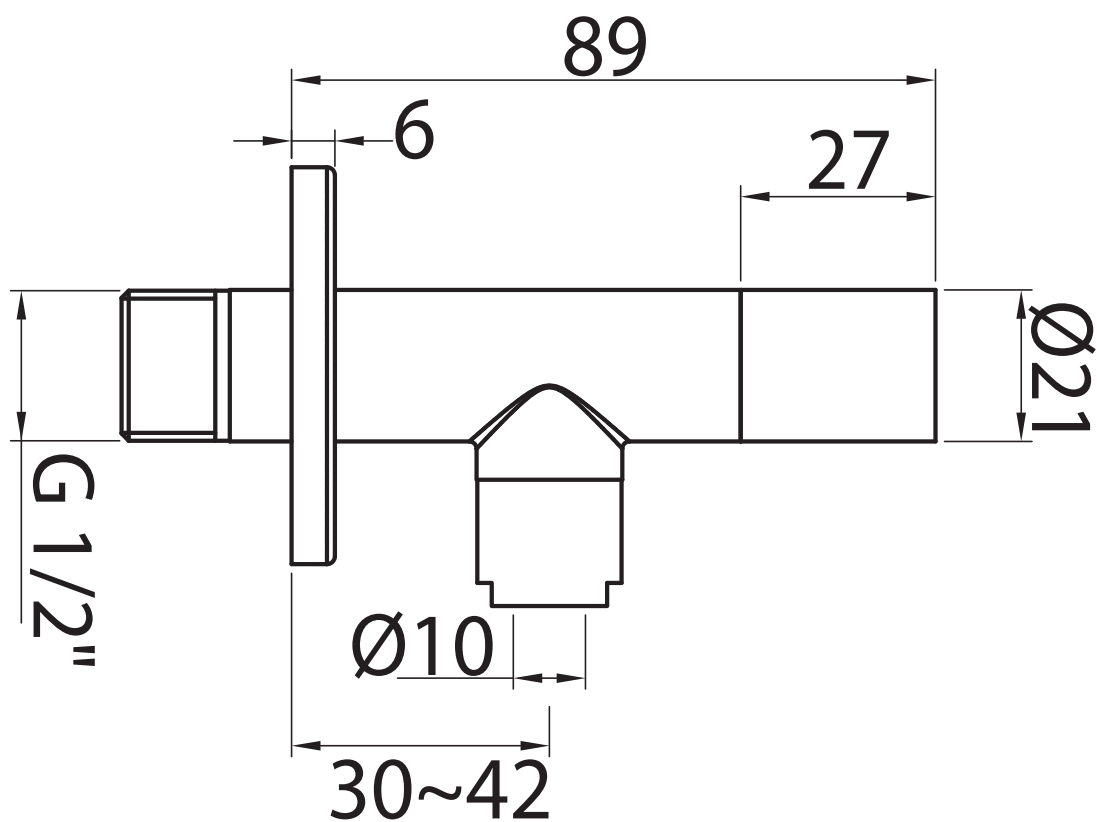

P360

ACC 013

Pair of angle valves for washbasin
Coppia rubinetti sottolavabo
Pareja de llaves de paso para lavabo
Couple de robinets sous-lavabo
Eckventile für die Waschbeckenunterseite