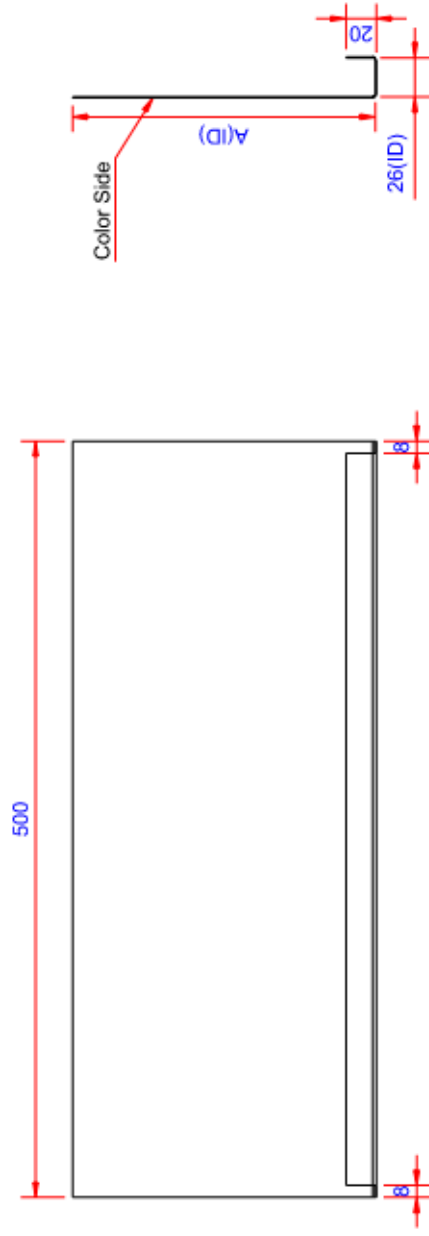

**Product:** Sternplade 200/250/350 mm x 500mm x 26 mm ALU HVID 0,6mm

Data:	
Scale:	1:5
Material	EN AW-1060-H24
Material thickness	0.6 mm.
Material length	500 mm.
Pcs/pallet	
Pcs/box	

**NOTE:**  
 WHITE WITH FILM RAL 9010

NO.	A(mm)
TPW20020	200
TPW20025	250
TPW20035	350

Date	25.03.2022
NO	TPW20020/25/35-GTB