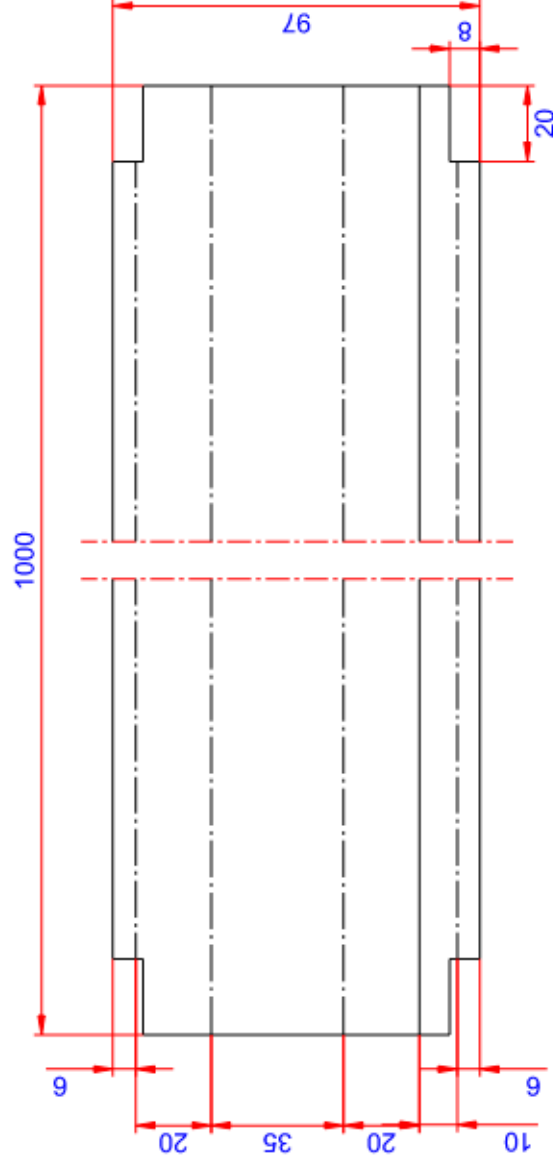

Product:

kapsel 35 mm med skrå kant-HVID

Data:	
Scale:	2:1
Material	EN AW-1060-H14
Material thickness	0.6 mm.
Material length	1000 mm.
Pcs/pallet	
Pcs/box	

NOTE:
 White paint+film

Date	25.03.2022
NO	TPW05002-GTB