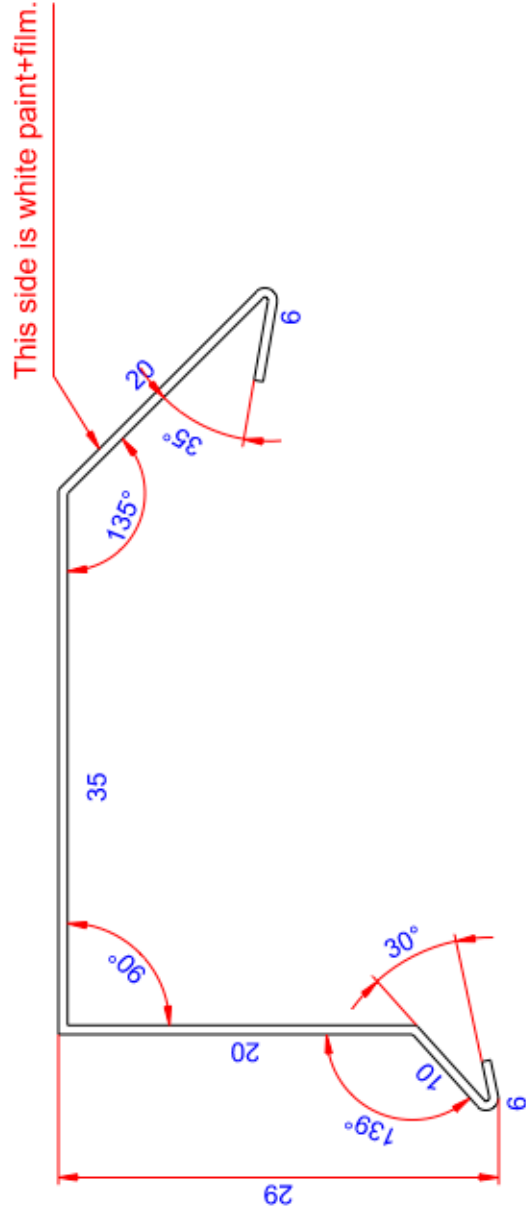

Product:

kapsel 35 mm med skrå kant-HVID

Data:	
Scale:	2:1
Material	EN AW-1060-H14
Material thickness	0.6 mm.
Material length	1000 mm.
Pcs/pallet	
Pcs/box	

NOTE:
 White paint+film

Date	25.03.2022
NO	TPW05002-GTB