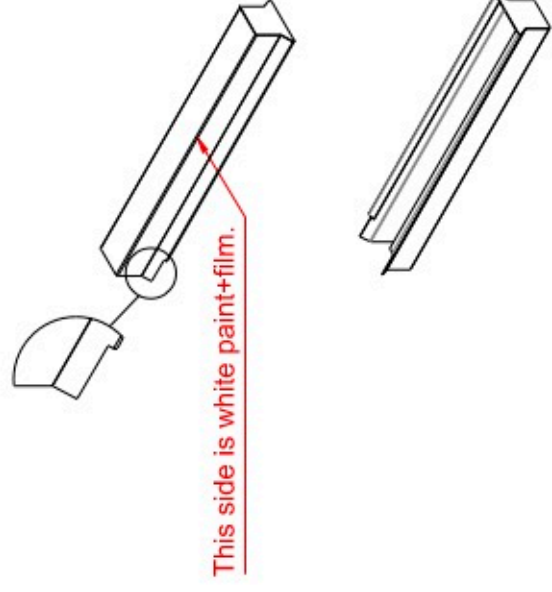

Data:	
Scale:	1:1
Material	EN AW-1060-H24
Material thickness	0.6 mm.
Material length	225 mm.
Pcs/pallet	
Pcs/box	

NOTE:

White paint, RAL9010

Date	17.03.2023
NO	TPW04303-GTB