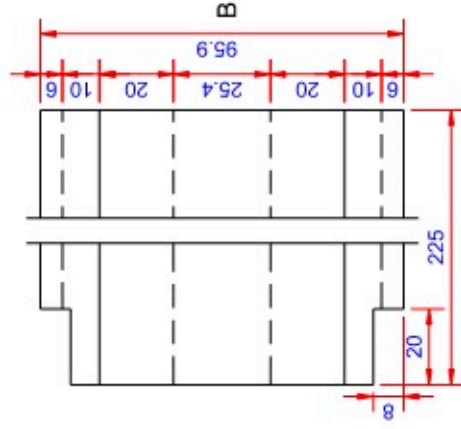

Data:	
Scale:	1:1
Material	EN AW-1060-H24
Material thickness	0.6 mm.
Material length	225 mm.
Pcs/pallet	
Pcs/box	

NOTE:

White paint, RAL9010

Date	17.03.2023
NO	TPW04303-GTB