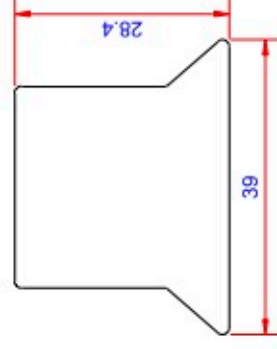

Data:	
Scale:	1:1
Material	EN AW-1060-H24
Material thickness	0.6 mm.
Material length	225 mm.
Pcs/pallet	
Pcs/box	

NOTE:

White paint, RAL9010

Date	17.03.2023
NO	TPW04303-GTB