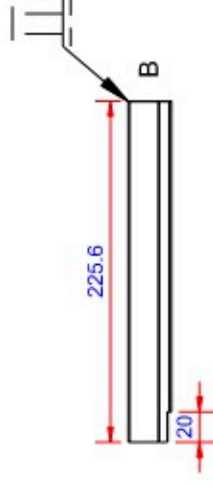

Data:	
Scale:	1:1
Material	EN AW-1060-H24
Material thickness	0.6 mm.
Material length	225 mm.
Pcs/pallet	
Pcs/box	

NOTE:

White paint, RAL9010

Date	17.03.2023
NO	TPW04303-GTB