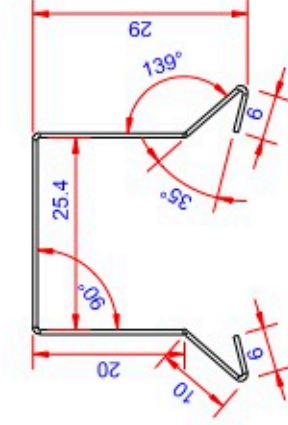

Data:	
Scale:	1:1
Material	EN AW-1060-H24
Material thickness	0.6 mm.
Material length	225 mm.
Pcs/pallet	
Pcs/box	

NOTE:

White paint, RAL9010

Date	17.03.2023
NO	TPW04303-GTB