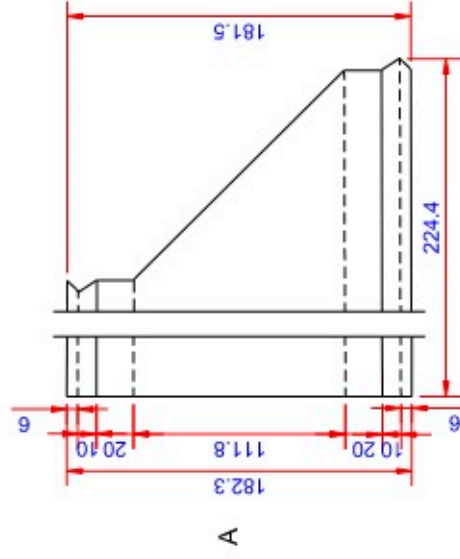

Data:	
Scale:	1:2
Material	EN AW-1060-H24
Material thickness	0.6 mm.
Material length	225 mm.
Pcs/pallet	
Pcs/box	

NOTE:

White paint, RAL9010

Date	17.03.2023
NO	TPW04205-GTB