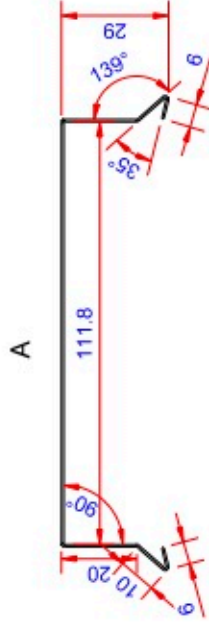

Data:	
Scale:	1:2
Material	EN AW-1060-H24
Material thickness	0.6 mm.
Material length	225 mm.
Pcs/pallet	
Pcs/box	

NOTE:

White paint, RAL9010

Date	17.03.2023
NO	TPW04205-GTB