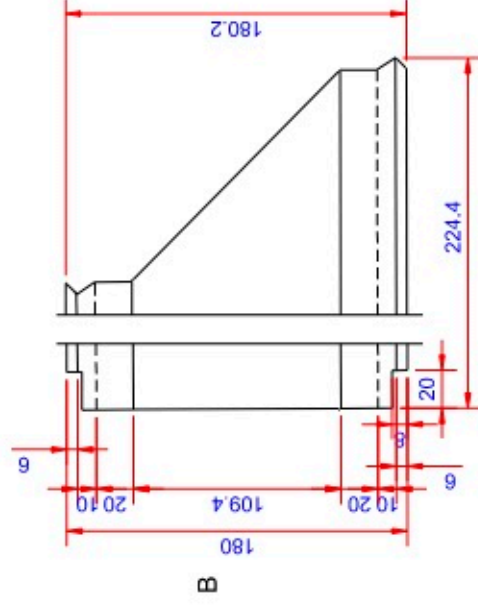

Data:	
Scale:	1:2
Material	EN AW-1060-H24
Material thickness	0.6 mm.
Material length	225 mm.
Pcs/pallet	
Pcs/box	

NOTE:

White paint, RAL9010

Date	17.03.2023
NO	TPW04205-GTB