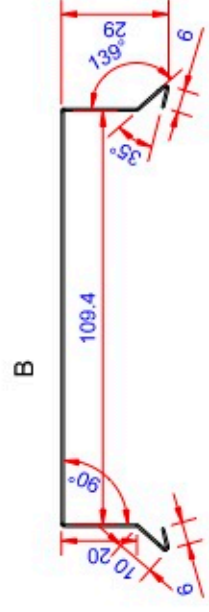

Data:	
Scale:	1:2
Material	EN AW-1060-H24
Material thickness	0.6 mm.
Material length	225 mm.
Pcs/pallet	
Pcs/box	

NOTE:

White paint, RAL9010

Date	17.03.2023
NO	TPW04205-GTB