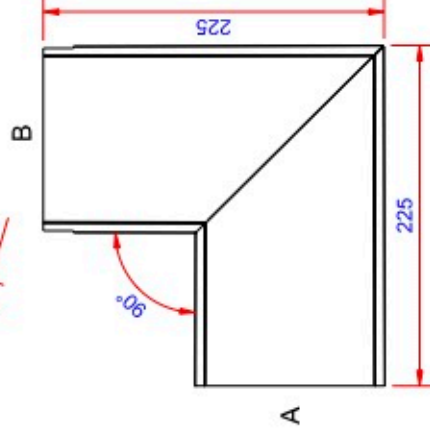

Data:	
Scale:	1:2
Material	EN AW-1060-H24
Material thickness	0.6 mm.
Material length	225 mm.
Pcs/pallet	
Pcs/box	

NOTE:

White paint, RAL9010

Date	17.03.2023
NO	TPW04205-GTB